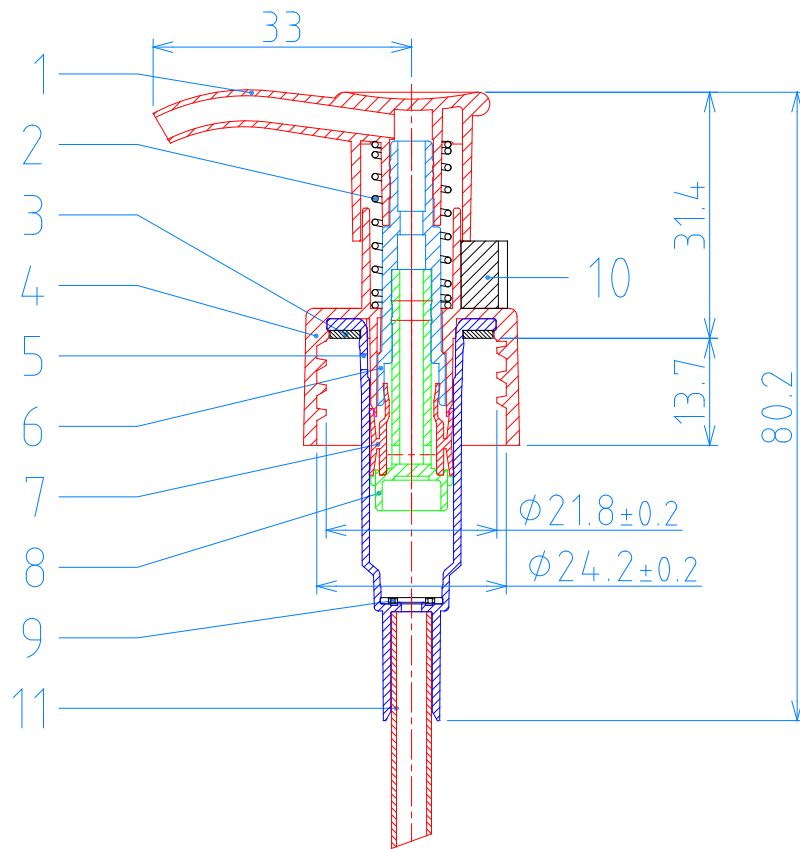

0.5cc Cream Pump (CP-05)

Item	Description	Material
1	按頭 ACTUATOR	PP
2	彈簧 SPRING	SUS-304
3	墊片 GASKET	LDPE
4	(24/410)牙蓋 CAP	PP
5	缸體 HOUSING	PP
6	活塞桿 PLUNGER	PP
7	活塞環 PISTON RING	LDPE
8	活塞座 PISTON BASE	HDPE
9	閥片 VALVE	PP
10	夾子 CLIP	PP
11	吸管 TUBE	LDPE