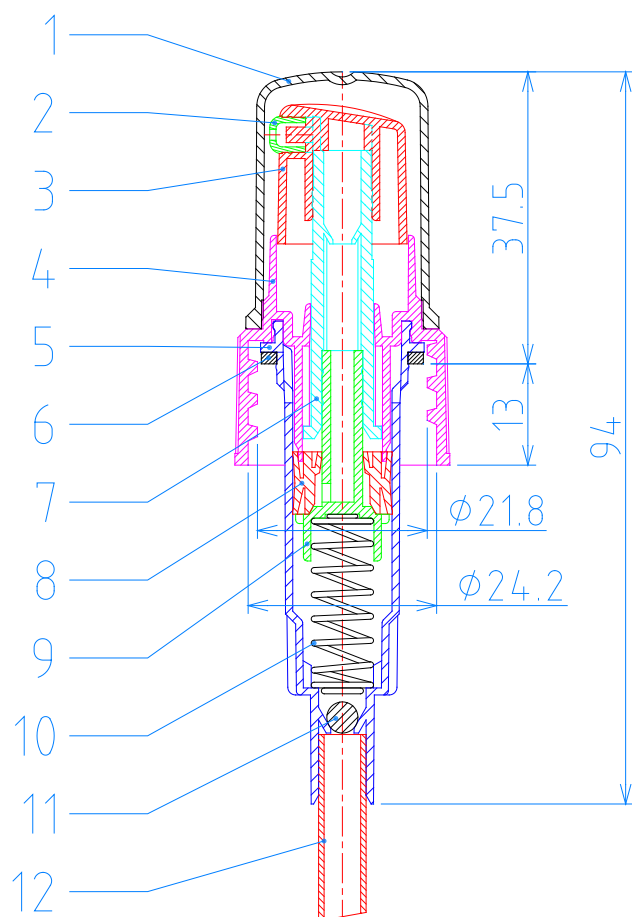

# 0.8cc Cream Pump (CP-08)

Item	Description	Material
1	外罩 OVER CAP	AS
2	嘴 NOZZLE	PP
3	按頭 ACTUATOR	PP
4	(24/410)牙蓋 CAP	PP
5	缸體 HOUSING	PP
6	墊片 GASKET	LDPE
7	活塞桿 PLUNGER	PP
8	活塞環 PISTON RING	LDPE
9	活塞座 PISTON BASE	HDPE
10	彈簧 SPRING	SUS-316
11	塑膠珠 PLASTIC BALL	ABS
12	吸管 TUBE	LDPE