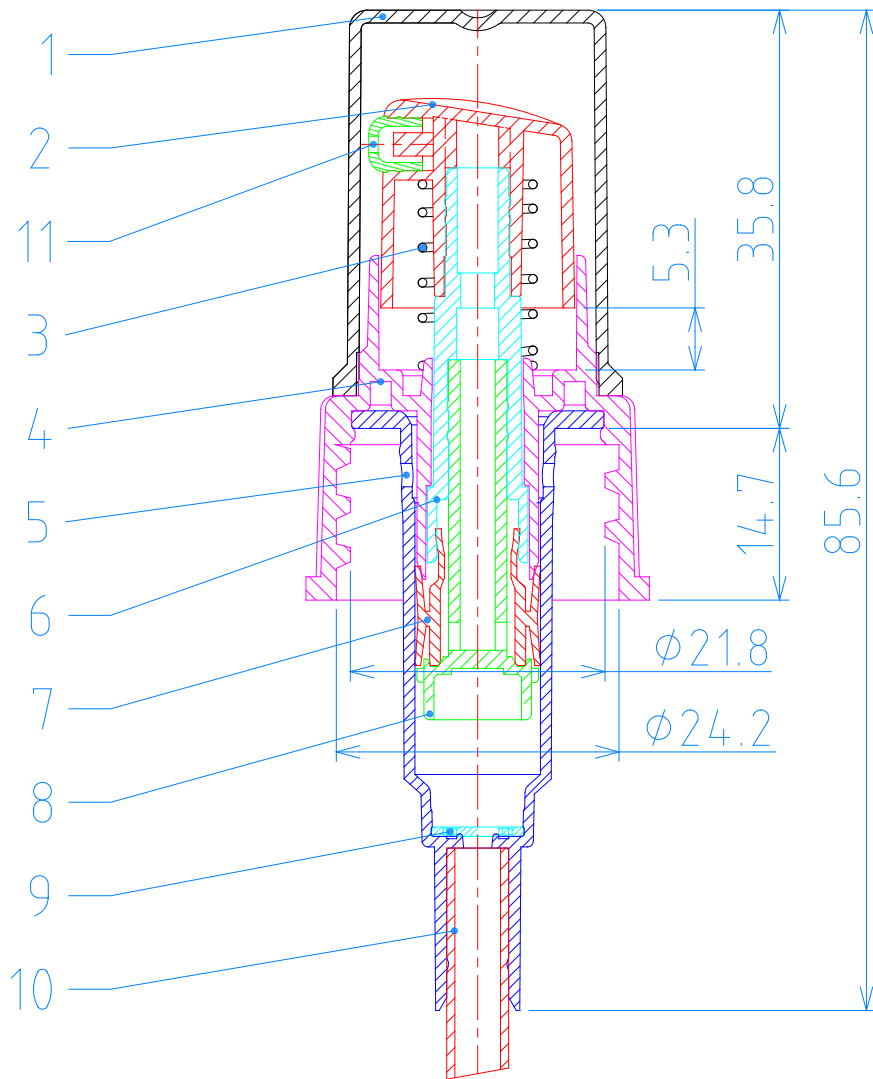

# 0.25cc Treatment Pump (TP-025B)

Item	Description	Material
1	小外罩 OVER CAP	AS
2	B17 按頭 ACTUATOR	PP
3	彈簧 SPRING	SUS-304
4	(24/410)牙蓋 CAP	PP
5	缸體 HOUSING	PP
6	活塞桿 PLUNGER	PP
7	活塞環 PISTON RING	LDPE
8	活塞座 PISTON BASE	HDPE
9	閥片 VALVE	PP
10	吸管 TUBE	LDPE
11	嘴 NOZZLE	PP