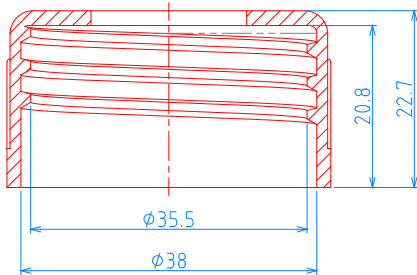

10cc Dispenser Pump (DP-1002)

(38/400) CAP , P=1"x8 TPI

(38/400) CAP , P=1"x6 TPI

(38/410) CAP , P=1"x6 TPI

Item	Description	Material
1	按頭 ACTUATOR	PP
2	結合蓋 CHAPLET	PP
3	墊片 GASKET	LDPE
4	(38/410)牙蓋 CAP	PP
5	缸體 HOUSING	PP
6	活塞桿 PLUNGER	PP
7	活塞環 PISTON RING	LDPE
8	活塞座 PISTON BASE	HDPE
9	彈簧 SPRING	SUS-304
10	閥片 VALVE	PP
11	吸管 TUBE	LDPE