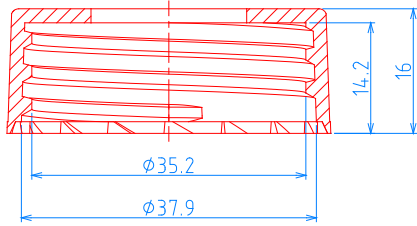

10cc Dispenser Pump (DP-1002)

(38/400) CAP , P=1"x8 TPI

(38/400) CAP , P=1"x6 TPI

(38/410) CAP , P=1"x6 TPI

Item	Description	Material
1	按頭 ACTUATOR	PP
2	結合蓋 CHAPLET	PP
3	墊片 GASKET	LDPE
4	(38/410)牙蓋 CAP	PP
5	缸體 HOUSING	PP
6	活塞桿 PLUNGER	PP
7	活塞環 PISTON RING	LDPE
8	活塞座 PISTON BASE	HDPE
9	彈簧 SPRING	SUS-304
10	閥片 VALVE	PP
11	吸管 TUBE	LDPE