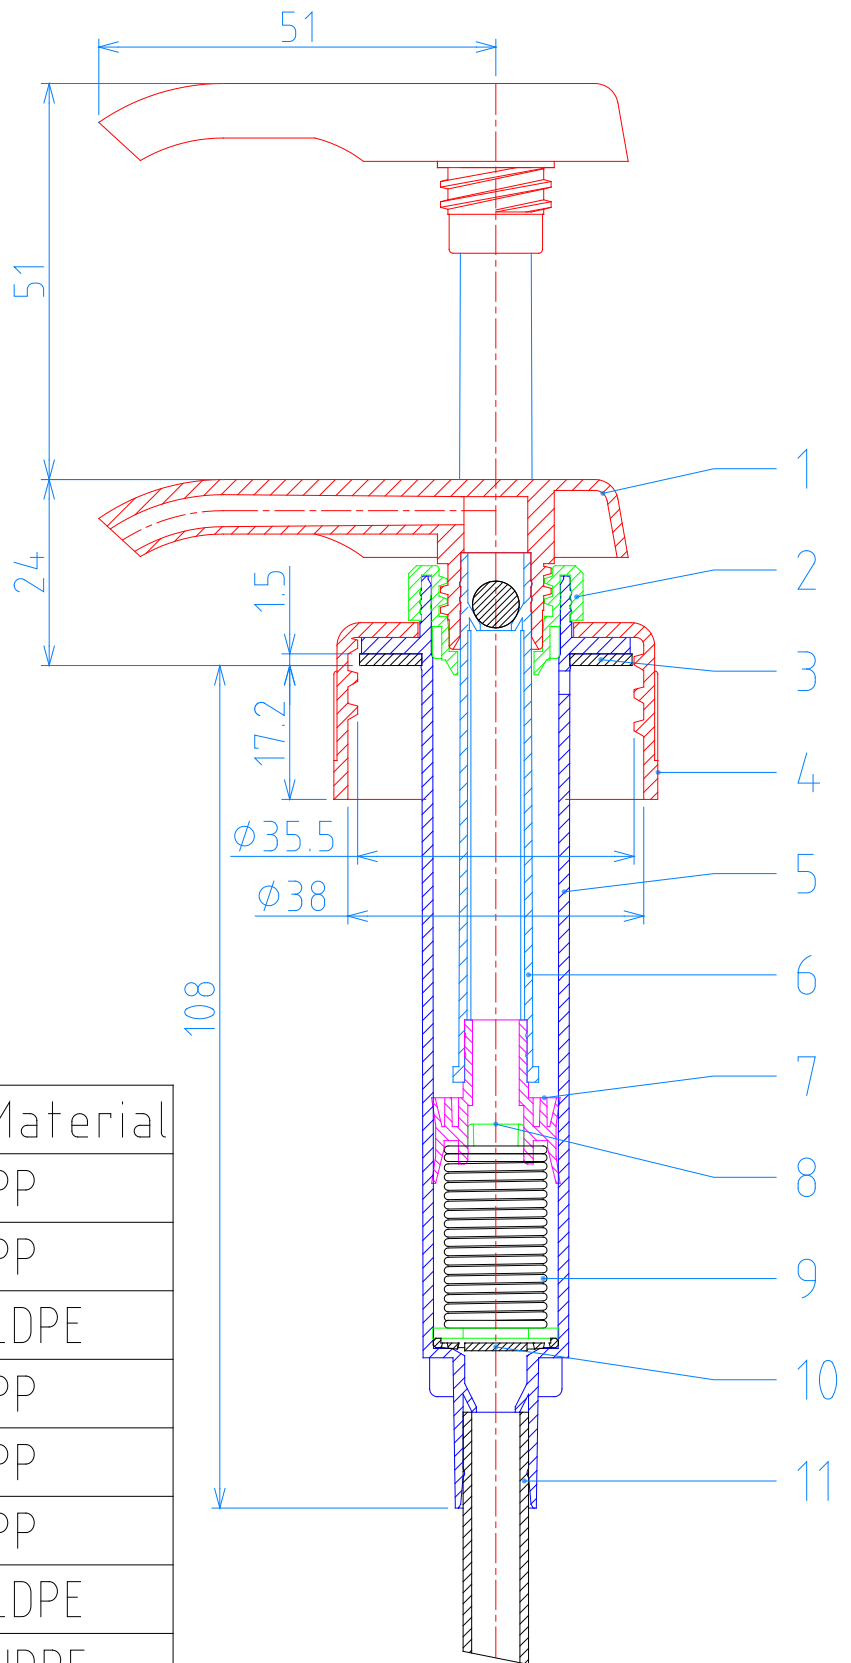

10cc Dispenser Pump (DP-1002)

(38/400) CAP , P=1"x8 TPI

(38/400) CAP , P=1"x6 TPI

(38/410) CAP , P=1"x6 TPI

Item	Description	Material
1	按頭 ACTUATOR	PP
2	結合蓋 CHAPLET	PP
3	墊片 GASKET	LDPE
4	(38/410)牙蓋 CAP	PP
5	缸體 HOUSING	PP
6	活塞桿 PLUNGER	PP
7	活塞環 PISTON RING	LDPE
8	活塞座 PISTON BASE	HDPE
9	彈簧 SPRING	SUS-304
10	閥片 VALVE	PP
11	吸管 TUBE	LDPE