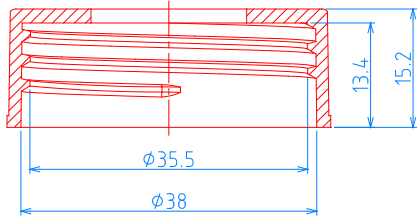

10cc Dispenser Pump (DP-1002)

(38/400) CAP , P=1"x8 TPI

(38/400) CAP , P=1"x6 TPI

(38/410) CAP , P=1"x6 TPI

Item	Description	Material
1	按頭 ACTUATOR	PP
2	結合蓋 CHAPLET	PP
3	墊片 GASKET	LDPE
4	(38/410)牙蓋 CAP	PP
5	缸體 HOUSING	PP
6	活塞桿 PLUNGER	PP
7	活塞環 PISTON RING	LDPE
8	活塞座 PISTON BASE	HDPE
9	彈簧 SPRING	SUS-304
10	閥片 VALVE	PP
11	吸管 TUBE	LDPE