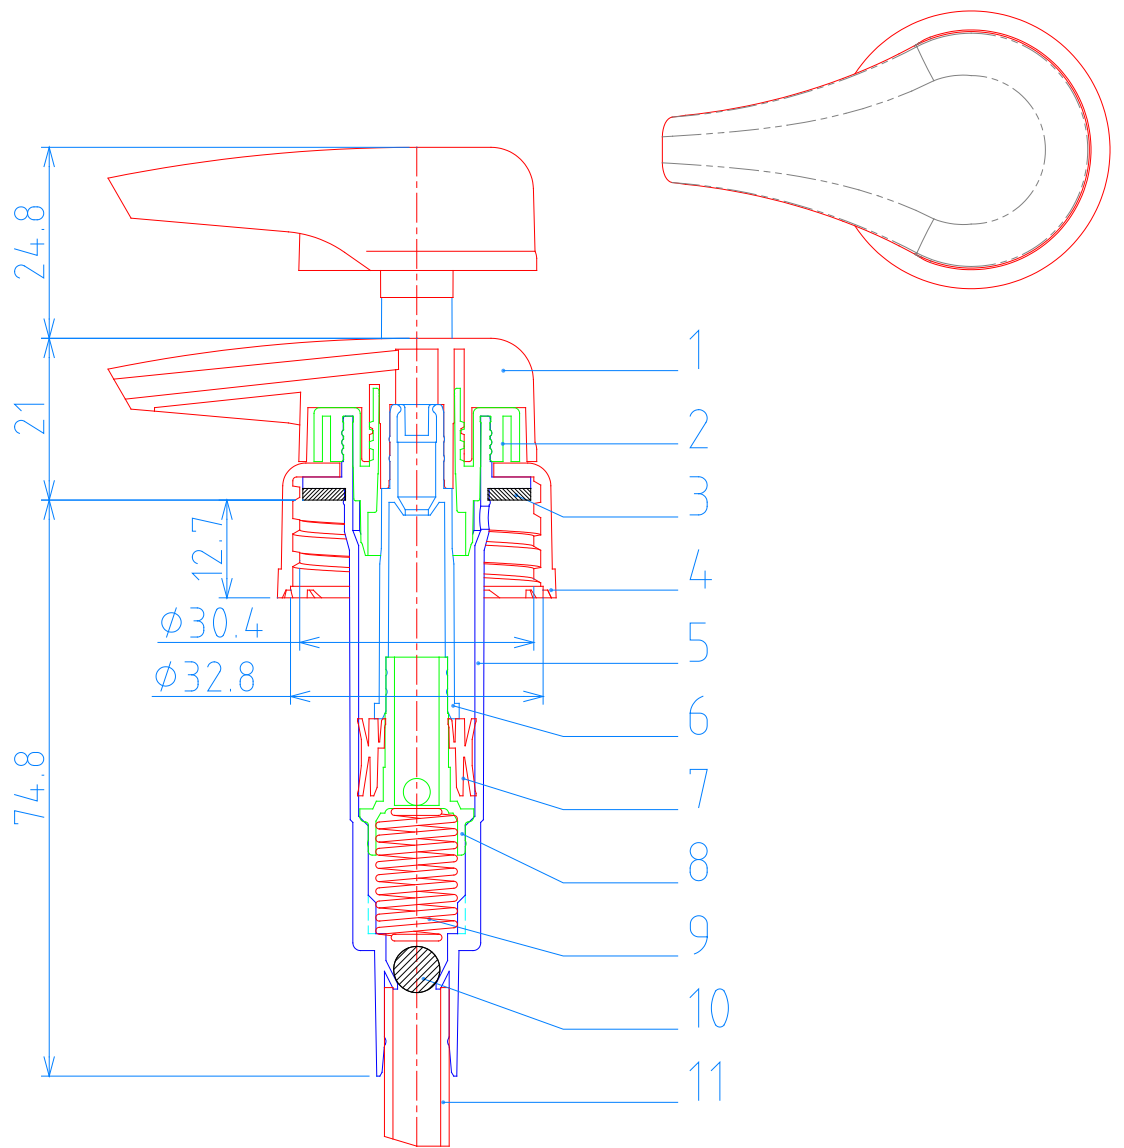

# 3.5cc Dispenser Pump(DP-321)

編號	名稱	材質	
1	按頭	ACTUATOR	PP
2	結合蓋	CHAPLET	PP
3	墊片	GASKET	LDPE
4	(33/410)光面牙蓋	CAP	PP
5	缸體	HOUSING	PP
6	活塞桿	PLUNGER	PP
7	活塞環	PISTON RING	LDPE
8	活塞座	PISTON BASE	HDPE
9	彈簧	SPRING	SUS-304
10	塑膠珠	PLASTIC BALL	ABS
11	吸管	TUBE	LDPE