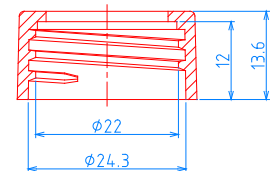

1cc Dispenser Pump (DP-102)

(28/410) CAP, P=1"x6 TPI

(28/415) CAP, P=1"x6 TPI

(30/400) CAP, P=1"x8 TPI

(33/410) CAP, P=1"x6 TPI

(24/400) CAP, P=1"x8 TPI

(24/410) CAP, P=1"x8 TPI

(24/415) CAP, P=1"x8 TPI

(28/400) CAP, P=1"x6 TPI

(28/400) CAP, P=1"x8 TPI

Item	Description	Material
1	按頭 ACTUATOR	PP
2	結合蓋 CHAPLET	PP
3	墊片 GASKET	LDPE
4	(24/410)牙蓋 CAP	PP
5	缸體 HOUSING	PP
6	活塞桿 PLUNGER	PP
7	活塞環 PISTON RING	LDPE
8	活塞座 PISTON BASE	HDPE
9	彈簧 SPRING	SUS-304
10	塑膠珠(鋼珠) PLASTIC BALL (ABS (304))	
11	吸管 TUBE	LDPE