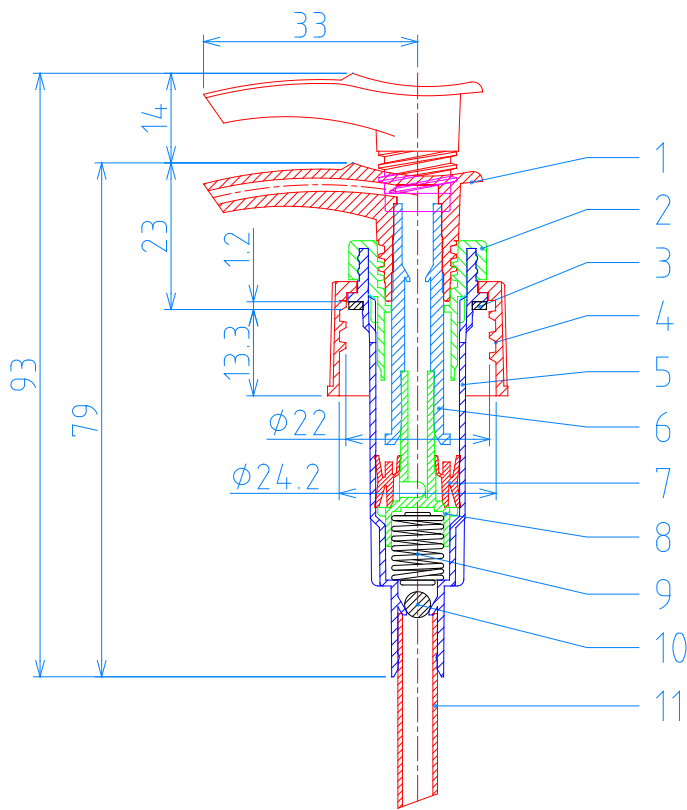

1cc Dispenser Pump (DP-102)

(28/410) CAP, P=1"x6 TPI

(28/415) CAP, P=1"x6 TPI

(30/400) CAP, P=1"x8 TPI

(33/410) CAP, P=1"x6 TPI

(24/400) CAP, P=1"x8 TPI

(24/410) CAP, P=1"x8 TPI

(24/415) CAP, P=1"x8 TPI

(28/400) CAP, P=1"x6 TPI

(28/400) CAP, P=1"x8 TPI

Item	Description	Material
1	按頭 ACTUATOR	PP
2	結合蓋 CHAPLET	PP
3	墊片 GASKET	LDPE
4	(24/410)牙蓋 CAP	PP
5	缸體 HOUSING	PP
6	活塞桿 PLUNGER	PP
7	活塞環 PISTON RING	LDPE
8	活塞座 PISTON BASE	HDPE
9	彈簧 SPRING	SUS-304
10	塑膠珠(鋼珠) PLASTIC BALL (ABS (304))	
11	吸管 TUBE	LDPE