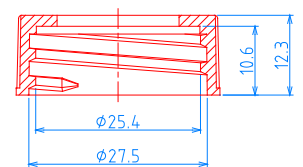

1cc Dispenser Pump (DP-102)

(28/410) CAP, P=1"x6 TPI

(28/415) CAP, P=1"x6 TPI

(30/400) CAP, P=1"x8 TPI

(33/410) CAP, P=1"x6 TPI

(24/400) CAP, P=1"x8 TPI

(24/410) CAP, P=1"x8 TPI

(24/415) CAP, P=1"x8 TPI

(28/400) CAP, P=1"x6 TPI

(28/400) CAP, P=1"x8 TPI

Item	Description	Material
1	按頭 ACTUATOR	PP
2	結合蓋 CHAPLET	PP
3	墊片 GASKET	LDPE
4	(24/410)牙蓋 CAP	PP
5	缸體 HOUSING	PP
6	活塞桿 PLUNGER	PP
7	活塞環 PISTON RING	LDPE
8	活塞座 PISTON BASE	HDPE
9	彈簧 SPRING	SUS-304
10	塑膠珠(鋼珠) PLASTIC BALL (ABS (304))	
11	吸管 TUBE	LDPE