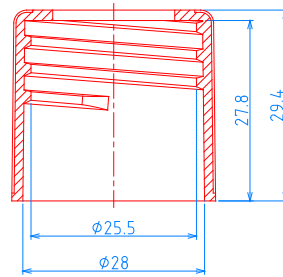

1cc Dispenser Pump (DP-102)

(28/410) CAP, P=1"x6 TPI

(28/415) CAP, P=1"x6 TPI

(30/400) CAP, P=1"x8 TPI

(33/410) CAP, P=1"x6 TPI

(24/400) CAP, P=1"x8 TPI

(24/410) CAP, P=1"x8 TPI

(24/415) CAP, P=1"x8 TPI

(28/400) CAP, P=1"x6 TPI

(28/400) CAP, P=1"x8 TPI

Item	Description	Material
1	按頭 ACTUATOR	PP
2	結合蓋 CHAPLET	PP
3	墊片 GASKET	LDPE
4	(24/410)牙蓋 CAP	PP
5	缸體 HOUSING	PP
6	活塞桿 PLUNGER	PP
7	活塞環 PISTON RING	LDPE
8	活塞座 PISTON BASE	HDPE
9	彈簧 SPRING	SUS-304
10	塑膠珠(鋼珠) PLASTIC BALL (ABS (304))	
11	吸管 TUBE	LDPE