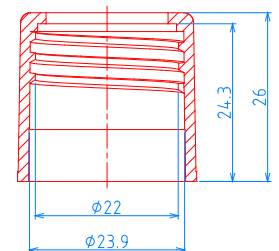

1cc Dispenser Pump (DP-102)

(28/410) CAP, P=1"x6 TPI

(28/415) CAP, P=1"x6 TPI

(30/400) CAP, P=1"x8 TPI

(33/410) CAP, P=1"x6 TPI

(24/400) CAP, P=1"x8 TPI

(24/410) CAP, P=1"x8 TPI

(24/415) CAP, P=1"x8 TPI

(28/400) CAP, P=1"x6 TPI

(28/400) CAP, P=1"x8 TPI

Item	Description	Material
1	按頭 ACTUATOR	PP
2	結合蓋 CHAPLET	PP
3	墊片 GASKET	LDPE
4	(24/410)牙蓋 CAP	PP
5	缸體 HOUSING	PP
6	活塞桿 PLUNGER	PP
7	活塞環 PISTON RING	LDPE
8	活塞座 PISTON BASE	HDPE
9	彈簧 SPRING	SUS-304
10	塑膠珠(鋼珠) PLASTIC BALL (ABS (304))	
11	吸管 TUBE	LDPE