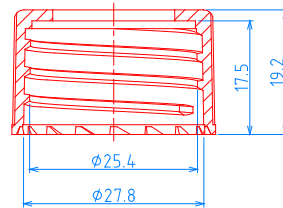

1cc Dispenser Pump (DP-102)

(28/410) CAP, P=1"x6 TPI

(28/415) CAP, P=1"x6 TPI

(30/400) CAP, P=1"x8 TPI

(33/410) CAP, P=1"x6 TPI

(24/400) CAP, P=1"x8 TPI

(24/410) CAP, P=1"x8 TPI

(24/415) CAP, P=1"x8 TPI

(28/400) CAP, P=1"x6 TPI

(28/400) CAP, P=1"x8 TPI

Item	Description	Material
1	按頭 ACTUATOR	PP
2	結合蓋 CHAPLET	PP
3	墊片 GASKET	LDPE
4	(24/410)牙蓋 CAP	PP
5	缸體 HOUSING	PP
6	活塞桿 PLUNGER	PP
7	活塞環 PISTON RING	LDPE
8	活塞座 PISTON BASE	HDPE
9	彈簧 SPRING	SUS-304
10	塑膠珠(鋼珠) PLASTIC BALL (ABS (304))	
11	吸管 TUBE	LDPE