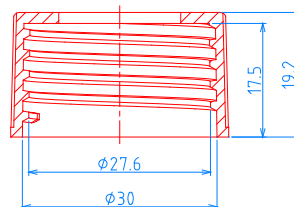

1cc Dispenser Pump (DP-102)

(28/410) CAP, P=1"x6 TPI

(28/415) CAP, P=1"x6 TPI

(30/400) CAP, P=1"x8 TPI

(33/410) CAP, P=1"x6 TPI

(24/400) CAP, P=1"x8 TPI

(24/410) CAP, P=1"x8 TPI

(24/415) CAP, P=1"x8 TPI

(28/400) CAP, P=1"x6 TPI

(28/400) CAP, P=1"x8 TPI

Item	Description	Material
1	按頭 ACTUATOR	PP
2	結合蓋 CHAPLET	PP
3	墊片 GASKET	LDPE
4	(24/410)牙蓋 CAP	PP
5	缸體 HOUSING	PP
6	活塞桿 PLUNGER	PP
7	活塞環 PISTON RING	LDPE
8	活塞座 PISTON BASE	HDPE
9	彈簧 SPRING	SUS-304
10	塑膠珠(鋼珠) PLASTIC BALL (ABS (304))	
11	吸管 TUBE	LDPE