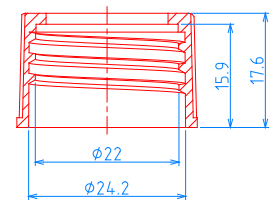

1cc Dispenser Pump (DP-102)

(28/410) CAP, P=1"x6 TPI

(28/415) CAP, P=1"x6 TPI

(30/400) CAP, P=1"x8 TPI

(33/410) CAP, P=1"x6 TPI

(24/400) CAP, P=1"x8 TPI

(24/410) CAP, P=1"x8 TPI

(24/415) CAP, P=1"x8 TPI

(28/400) CAP, P=1"x6 TPI

(28/400) CAP, P=1"x8 TPI

Item	Description	Material
1	按頭 ACTUATOR	PP
2	結合蓋 CHAPLET	PP
3	墊片 GASKET	LDPE
4	(24/410)牙蓋 CAP	PP
5	缸體 HOUSING	PP
6	活塞桿 PLUNGER	PP
7	活塞環 PISTON RING	LDPE
8	活塞座 PISTON BASE	HDPE
9	彈簧 SPRING	SUS-304
10	塑膠珠(鋼珠) PLASTIC BALL (ABS (304))	
11	吸管 TUBE	LDPE