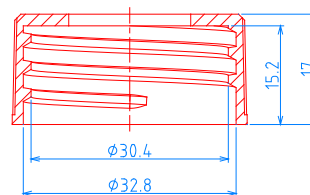

1cc Dispenser Pump (DP-102)

(28/410) CAP, P=1"x6 TPI

(28/415) CAP, P=1"x6 TPI

(30/400) CAP, P=1"x8 TPI

(33/410) CAP, P=1"x6 TPI

(24/400) CAP, P=1"x8 TPI

(24/410) CAP, P=1"x8 TPI

(24/415) CAP, P=1"x8 TPI

(28/400) CAP, P=1"x6 TPI

(28/400) CAP, P=1"x8 TPI

Item	Description	Material
1	按頭 ACTUATOR	PP
2	結合蓋 CHAPLET	PP
3	墊片 GASKET	LDPE
4	(24/410)牙蓋 CAP	PP
5	缸體 HOUSING	PP
6	活塞桿 PLUNGER	PP
7	活塞環 PISTON RING	LDPE
8	活塞座 PISTON BASE	HDPE
9	彈簧 SPRING	SUS-304
10	塑膠珠(鋼珠) PLASTIC BALL (ABS (304))	
11	吸管 TUBE	LDPE