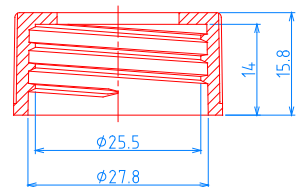

1cc Dispenser Pump (DP-102)

(28/410) CAP, P=1"x6 TPI

(28/415) CAP, P=1"x6 TPI

(30/400) CAP, P=1"x8 TPI

(33/410) CAP, P=1"x6 TPI

(24/400) CAP, P=1"x8 TPI

(24/410) CAP, P=1"x8 TPI

(24/415) CAP, P=1"x8 TPI

(28/400) CAP, P=1"x6 TPI

(28/400) CAP, P=1"x8 TPI

Item	Description	Material
1	按頭 ACTUATOR	PP
2	結合蓋 CHAPLET	PP
3	墊片 GASKET	LDPE
4	(24/410)牙蓋 CAP	PP
5	缸體 HOUSING	PP
6	活塞桿 PLUNGER	PP
7	活塞環 PISTON RING	LDPE
8	活塞座 PISTON BASE	HDPE
9	彈簧 SPRING	SUS-304
10	塑膠珠(鋼珠) PLASTIC BALL (ABS (304))	
11	吸管 TUBE	LDPE