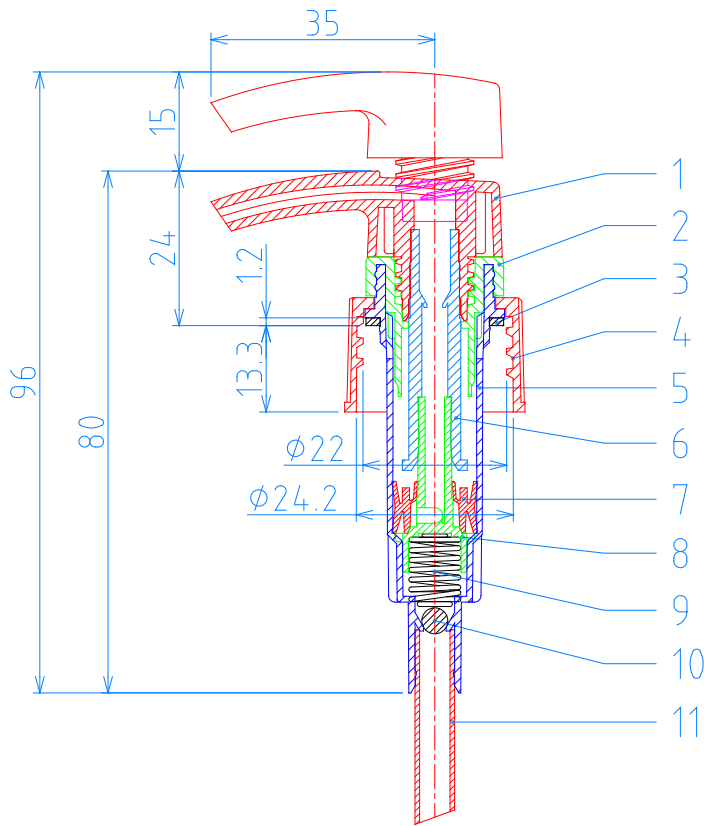

1cc Dispenser Pump (DP-107)

Item	Description	Material
1	按頭 ACTUATOR	PP
2	結合蓋 CHAPLET	PP
3	墊片 GASKET	LDPE
4	(24/410)牙蓋 CAP	PP
5	缸體 HOUSING	PP
6	活塞桿 PLUNGER	PP
7	活塞環 PISTON RING	LDPE
8	活塞座 PISTON BASE	HDPE
9	彈簧 SPRING	SUS-304
10	塑膠珠(鋼珠) PLASTIC BALL	ABS (304)
11	吸管 TUBE	LDPE

(28/410) CAP, P=1"x6 TPI

(28/415) CAP, P=1"x6 TPI

(30/400) CAP, P=1"x8 TPI

(33/410) CAP, P=1"x6 TPI

(24/400) CAP, P=1"x8 TPI

(24/410) CAP, P=1"x8 TPI

(24/415) CAP, P=1"x8 TPI

(28/400) CAP, P=1"x6 TPI

(28/400) CAP, P=1"x8 TPI