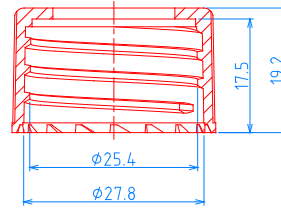

1cc Dispenser Pump (DP-107)

Item	Description	Material
1	按頭 ACTUATOR	PP
2	結合蓋 CHAPLET	PP
3	墊片 GASKET	LDPE
4	(24/410)牙蓋 CAP	PP
5	缸體 HOUSING	PP
6	活塞桿 PLUNGER	PP
7	活塞環 PISTON RING	LDPE
8	活塞座 PISTON BASE	HDPE
9	彈簧 SPRING	SUS-304
10	塑膠珠(鋼珠) PLASTIC BALL	ABS (304)
11	吸管 TUBE	LDPE

(28/410) CAP, P=1"x6 TPI

(28/415) CAP, P=1"x6 TPI

(30/400) CAP, P=1"x8 TPI

(33/410) CAP, P=1"x6 TPI

(24/400) CAP, P=1"x8 TPI

(24/410) CAP, P=1"x8 TPI

(24/415) CAP, P=1"x8 TPI

(28/400) CAP, P=1"x6 TPI

(28/400) CAP, P=1"x8 TPI