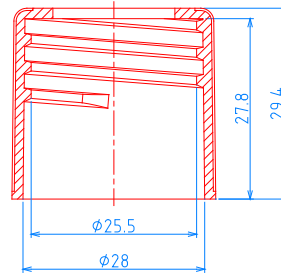

1cc Dispenser Pump (DP-107)

Item	Description	Material
1	按頭 ACTUATOR	PP
2	結合蓋 CHAPLET	PP
3	墊片 GASKET	LDPE
4	(24/410)牙蓋 CAP	PP
5	缸體 HOUSING	PP
6	活塞桿 PLUNGER	PP
7	活塞環 PISTON RING	LDPE
8	活塞座 PISTON BASE	HDPE
9	彈簧 SPRING	SUS-304
10	塑膠珠(鋼珠) PLASTIC BALL	ABS (304)
11	吸管 TUBE	LDPE

(28/410) CAP, P=1"x6 TPI

(28/415) CAP, P=1"x6 TPI

(30/400) CAP, P=1"x8 TPI

(33/410) CAP, P=1"x6 TPI

(24/400) CAP, P=1"x8 TPI

(24/410) CAP, P=1"x8 TPI

(24/415) CAP, P=1"x8 TPI

(28/400) CAP, P=1"x6 TPI

(28/400) CAP, P=1"x8 TPI