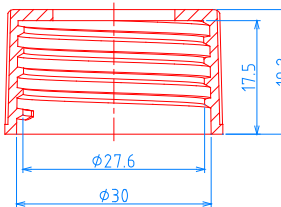

1cc Dispenser Pump (DP-107)

Item	Description	Material
1	按頭 ACTUATOR	PP
2	結合蓋 CHAPLET	PP
3	墊片 GASKET	LDPE
4	(24/410)牙蓋 CAP	PP
5	缸體 HOUSING	PP
6	活塞桿 PLUNGER	PP
7	活塞環 PISTON RING	LDPE
8	活塞座 PISTON BASE	HDPE
9	彈簧 SPRING	SUS-304
10	塑膠珠(鋼珠) PLASTIC BALL	ABS (304)
11	吸管 TUBE	LDPE

(28/410) CAP, P=1"x6 TPI

(28/415) CAP, P=1"x6 TPI

(30/400) CAP, P=1"x8 TPI

(33/410) CAP, P=1"x6 TPI

(24/400) CAP, P=1"x8 TPI

(24/410) CAP, P=1"x8 TPI

(24/415) CAP, P=1"x8 TPI

(28/400) CAP, P=1"x6 TPI

(28/400) CAP, P=1"x8 TPI