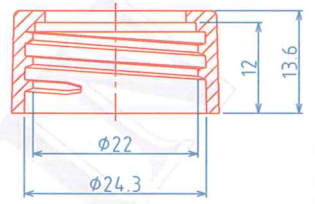

# 1cc Lotion Pump (DP-130)

(24/400) CAP, P=1"x8 TPI

(24/410) CAP, P=1"x8 TPI

(24/415) CAP, P=1"x8 TPI

(28/400) CAP, P=1"x6 TPI

(28/415) CAP, P=1"x6 TPI

(28/400) CAP, P=1"x8 TPI

(30/400) CAP, P=1"x8 TPI

(28/410) CAP, P=1"x6 TPI

(33/410) CAP, P=1"x6 TPI

Item	Description	Material
1	按頭 ACTUATOR	PP
2	結合蓋 CHAPLET	PP
3	墊片 GASKET	LDPE
4	(24/410)牙蓋 CAP	PP
5	缸體 HOUSING	PP
6	活塞桿 PLUNGER	PP
7	活塞環 PISTON RING	LDPE
8	活塞座 PISTON BASE	HDPE
9	彈簧 SPRING	SUS-304
10	塑膠珠 PLASTIC BALL	ABS
11	吸管 TUBE	PE/PP