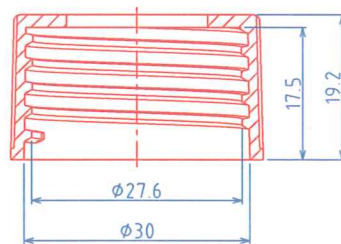

# 1cc Lotion Pump (DP-130)

(24/400) CAP, P=1"x8 TPI

(24/410) CAP, P=1"x8 TPI

(24/415) CAP, P=1"x8 TPI

(28/400) CAP, P=1"x6 TPI

(28/415) CAP, P=1"x6 TPI

(28/400) CAP, P=1"x8 TPI

(30/400) CAP, P=1"x8 TPI

(28/410) CAP, P=1"x6 TPI

(33/410) CAP, P=1"x6 TPI

Item	Description	Material
1	按頭 ACTUATOR	PP
2	結合蓋 CHAPLET	PP
3	墊片 GASKET	LDPE
4	(24/410)牙蓋 CAP	PP
5	缸體 HOUSING	PP
6	活塞桿 PLUNGER	PP
7	活塞環 PISTON RING	LDPE
8	活塞座 PISTON BASE	HDPE
9	彈簧 SPRING	SUS-304
10	塑膠珠 PLASTIC BALL	ABS
11	吸管 TUBE	PE/PP