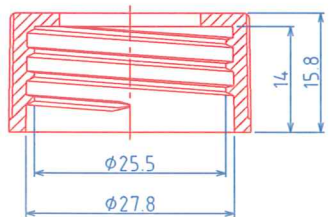

# 1cc Lotion Pump (DP-130)

(24/400) CAP, P=1"x8 TPI

(24/410) CAP, P=1"x8 TPI

(24/415) CAP, P=1"x8 TPI

(28/400) CAP, P=1"x6 TPI

(28/415) CAP, P=1"x6 TPI

(28/400) CAP, P=1"x8 TPI

(30/400) CAP, P=1"x8 TPI

(28/410) CAP, P=1"x6 TPI

(33/410) CAP, P=1"x6 TPI

Item	Description	Material
1	按頭 ACTUATOR	PP
2	結合蓋 CHAPLET	PP
3	墊片 GASKET	LDPE
4	(24/410)牙蓋 CAP	PP
5	缸體 HOUSING	PP
6	活塞桿 PLUNGER	PP
7	活塞環 PISTON RING	LDPE
8	活塞座 PISTON BASE	HDPE
9	彈簧 SPRING	SUS-304
10	塑膠珠 PLASTIC BALL	ABS
11	吸管 TUBE	PE/PP