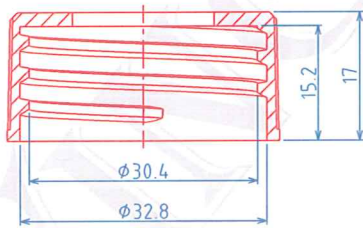

# 1cc Lotion Pump (DP-130)

(24/400) CAP, P=1"x8 TPI

(24/410) CAP, P=1"x8 TPI

(24/415) CAP, P=1"x8 TPI

(28/400) CAP, P=1"x6 TPI

(28/415) CAP, P=1"x6 TPI

(28/400) CAP, P=1"x8 TPI

(30/400) CAP, P=1"x8 TPI

(28/410) CAP, P=1"x6 TPI

(33/410) CAP, P=1"x6 TPI

Item	Description	Material
1	按頭 ACTUATOR	PP
2	結合蓋 CHAPLET	PP
3	墊片 GASKET	LDPE
4	(24/410)牙蓋 CAP	PP
5	缸體 HOUSING	PP
6	活塞桿 PLUNGER	PP
7	活塞環 PISTON RING	LDPE
8	活塞座 PISTON BASE	HDPE
9	彈簧 SPRING	SUS-304
10	塑膠珠 PLASTIC BALL	ABS
11	吸管 TUBE	PE/PP