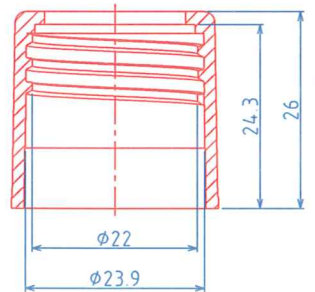

# 1cc Lotion Pump (DP-130)

(24/400) CAP, P=1"x8 TPI

(24/410) CAP, P=1"x8 TPI

(24/415) CAP, P=1"x8 TPI

(28/400) CAP, P=1"x6 TPI

(28/415) CAP, P=1"x6 TPI

(28/400) CAP, P=1"x8 TPI

(30/400) CAP, P=1"x8 TPI

(28/410) CAP, P=1"x6 TPI

(33/410) CAP, P=1"x6 TPI

Item	Description	Material
1	按頭 ACTUATOR	PP
2	結合蓋 CHAPLET	PP
3	墊片 GASKET	LDPE
4	(24/410)牙蓋 CAP	PP
5	缸體 HOUSING	PP
6	活塞桿 PLUNGER	PP
7	活塞環 PISTON RING	LDPE
8	活塞座 PISTON BASE	HDPE
9	彈簧 SPRING	SUS-304
10	塑膠珠 PLASTIC BALL	ABS
11	吸管 TUBE	PE/PP