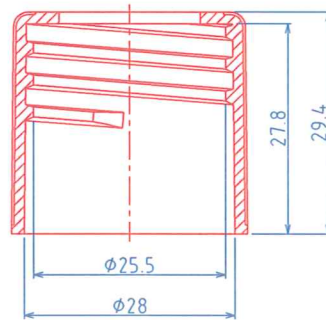

# 1cc Lotion Pump (DP-130)

(24/400) CAP, P=1"x8 TPI

(24/410) CAP, P=1"x8 TPI

(24/415) CAP, P=1"x8 TPI

(28/400) CAP, P=1"x6 TPI

(28/415) CAP, P=1"x6 TPI

(28/400) CAP, P=1"x8 TPI

(30/400) CAP, P=1"x8 TPI

(28/410) CAP, P=1"x6 TPI

(33/410) CAP, P=1"x6 TPI

Item	Description	Material
1	按頭 ACTUATOR	PP
2	結合蓋 CHAPLET	PP
3	墊片 GASKET	LDPE
4	(24/410)牙蓋 CAP	PP
5	缸體 HOUSING	PP
6	活塞桿 PLUNGER	PP
7	活塞環 PISTON RING	LDPE
8	活塞座 PISTON BASE	HDPE
9	彈簧 SPRING	SUS-304
10	塑膠珠 PLASTIC BALL	ABS
11	吸管 TUBE	PE/PP