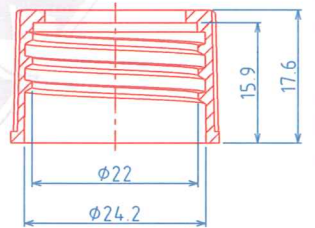

# 1cc Lotion Pump (DP-130)

(24/400) CAP, P=1"x8 TPI

(24/410) CAP, P=1"x8 TPI

(24/415) CAP, P=1"x8 TPI

(28/400) CAP, P=1"x6 TPI

(28/415) CAP, P=1"x6 TPI

(28/400) CAP, P=1"x8 TPI

(30/400) CAP, P=1"x8 TPI

(28/410) CAP, P=1"x6 TPI

(33/410) CAP, P=1"x6 TPI

Item	Description	Material
1	按頭 ACTUATOR	PP
2	結合蓋 CHAPLET	PP
3	墊片 GASKET	LDPE
4	(24/410)牙蓋 CAP	PP
5	缸體 HOUSING	PP
6	活塞桿 PLUNGER	PP
7	活塞環 PISTON RING	LDPE
8	活塞座 PISTON BASE	HDPE
9	彈簧 SPRING	SUS-304
10	塑膠珠 PLASTIC BALL	ABS
11	吸管 TUBE	PE/PP