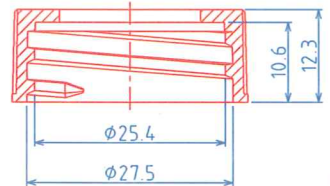

# 1cc Lotion Pump (DP-130)

(24/400) CAP, P=1"x8 TPI

(24/410) CAP, P=1"x8 TPI

(24/415) CAP, P=1"x8 TPI

(28/400) CAP, P=1"x6 TPI

(28/415) CAP, P=1"x6 TPI

(28/400) CAP, P=1"x8 TPI

(30/400) CAP, P=1"x8 TPI

(28/410) CAP, P=1"x6 TPI

(33/410) CAP, P=1"x6 TPI

Item	Description	Material
1	按頭 ACTUATOR	PP
2	結合蓋 CHAPLET	PP
3	墊片 GASKET	LDPE
4	(24/410)牙蓋 CAP	PP
5	缸體 HOUSING	PP
6	活塞桿 PLUNGER	PP
7	活塞環 PISTON RING	LDPE
8	活塞座 PISTON BASE	HDPE
9	彈簧 SPRING	SUS-304
10	塑膠珠 PLASTIC BALL	ABS
11	吸管 TUBE	PE/PP