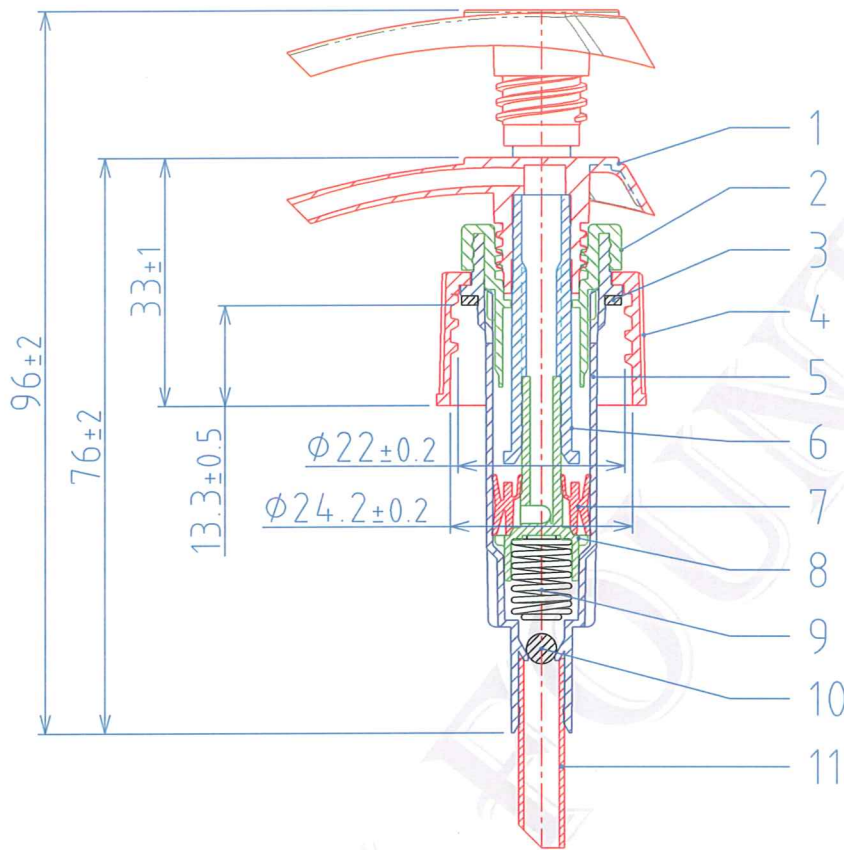

# 1cc Lotion Pump (DP-130)

(24/400) CAP, P=1"x8 TPI

(24/410) CAP, P=1"x8 TPI

(24/415) CAP, P=1"x8 TPI

(28/400) CAP, P=1"x6 TPI

(28/415) CAP, P=1"x6 TPI

(28/400) CAP, P=1"x8 TPI

(30/400) CAP, P=1"x8 TPI

(28/410) CAP, P=1"x6 TPI

(33/410) CAP, P=1"x6 TPI

Item	Description	Material
1	按頭 ACTUATOR	PP
2	結合蓋 CHAPLET	PP
3	墊片 GASKET	LDPE
4	(24/410)牙蓋 CAP	PP
5	缸體 HOUSING	PP
6	活塞桿 PLUNGER	PP
7	活塞環 PISTON RING	LDPE
8	活塞座 PISTON BASE	HDPE
9	彈簧 SPRING	SUS-304
10	塑膠珠 PLASTIC BALL	ABS
11	吸管 TUBE	PE/PP

Date	2018/01/15
Drawing No.	dp130-a1-24001