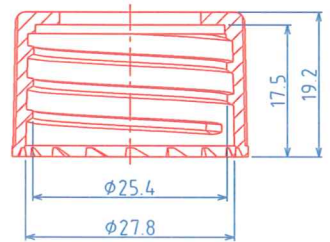

# 1cc Lotion Pump (DP-130)

(24/400) CAP, P=1"x8 TPI

(24/410) CAP, P=1"x8 TPI

(24/415) CAP, P=1"x8 TPI

(28/400) CAP, P=1"x6 TPI

(28/415) CAP, P=1"x6 TPI

(28/400) CAP, P=1"x8 TPI

(30/400) CAP, P=1"x8 TPI

(28/410) CAP, P=1"x6 TPI

(33/410) CAP, P=1"x6 TPI

Item	Description	Material
1	按頭 ACTUATOR	PP
2	結合蓋 CHAPLET	PP
3	墊片 GASKET	LDPE
4	(24/410)牙蓋 CAP	PP
5	缸體 HOUSING	PP
6	活塞桿 PLUNGER	PP
7	活塞環 PISTON RING	LDPE
8	活塞座 PISTON BASE	HDPE
9	彈簧 SPRING	SUS-304
10	塑膠珠 PLASTIC BALL	ABS
11	吸管 TUBE	PE/PP