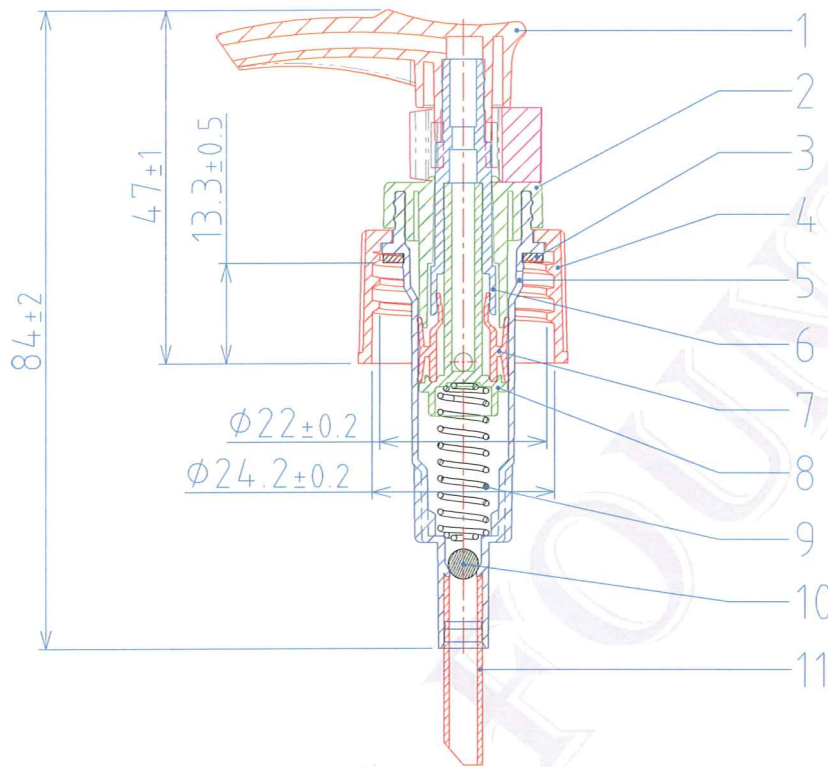

1cc Lotion Pump (DP-137)

(24/400) CAP, P=1"x8 TPI

(24/410) CAP, P=1"x8 TPI

(24/415) CAP, P=1"x8 TPI

(28/400) CAP, P=1"x6 TPI

(28/400) CAP, P=1"x8 TPI

(28/410) CAP, P=1"x6 TPI

| Item | Description | Material |
|------|------------------|----------|
| 1 | 按頭 ACTUATOR | PP |
| 2 | 結合蓋 CHAPLET | PP |
| 3 | 墊片 GASKET | LDPE |
| 4 | (24/410)牙蓋 CAP | PP |
| 5 | 缸體 HOUSING | PP |
| 6 | 活塞桿 PLUNGER | PP |
| 7 | 活塞環 PISTON RING | LDPE |
| 8 | 活塞座 PISTON BASE | HDPE |
| 9 | 彈簧 SPRING | SUS-304 |
| 10 | 塑膠珠 PLASTIC BALL | ABS |
| 11 | 吸管 TUBE | PE/PP |

| | |
|-------------|-----------------|
| Date | 2018/01/15 |
| Drawing No. | dpr137-a1-24001 |