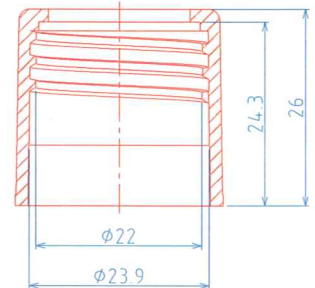

1cc Lotion Pump (DP-137)

(24/400) CAP, P=1"x8 TPI

(24/410) CAP, P=1"x8 TPI

(24/415) CAP, P=1"x8 TPI

(28/400) CAP, P=1"x6 TPI

(28/400) CAP, P=1"x8 TPI

(28/410) CAP, P=1"x6 TPI

| Item | Description | Material |
|------|------------------|----------|
| 1 | 按頭 ACTUATOR | PP |
| 2 | 結合蓋 CHAPLET | PP |
| 3 | 墊片 GASKET | LDPE |
| 4 | (24/410)牙蓋 CAP | PP |
| 5 | 缸體 HOUSING | PP |
| 6 | 活塞桿 PLUNGER | PP |
| 7 | 活塞環 PISTON RING | LDPE |
| 8 | 活塞座 PISTON BASE | HDPE |
| 9 | 彈簧 SPRING | SUS-304 |
| 10 | 塑膠珠 PLASTIC BALL | ABS |
| 11 | 吸管 TUBE | PE/PP |