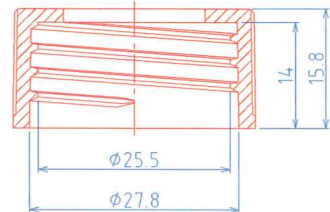

1cc Lotion Pump (DP-137)

(24/400) CAP, P=1"x8 TPI

(24/410) CAP, P=1"x8 TPI

(24/415) CAP, P=1"x8 TPI

(28/400) CAP, P=1"x6 TPI

(28/400) CAP, P=1"x8 TPI

(28/410) CAP, P=1"x6 TPI

| Item | Description | Material |
|------|------------------|----------|
| 1 | 按頭 ACTUATOR | PP |
| 2 | 結合蓋 CHAPLET | PP |
| 3 | 墊片 GASKET | LDPE |
| 4 | (24/410)牙蓋 CAP | PP |
| 5 | 缸體 HOUSING | PP |
| 6 | 活塞桿 PLUNGER | PP |
| 7 | 活塞環 PISTON RING | LDPE |
| 8 | 活塞座 PISTON BASE | HDPE |
| 9 | 彈簧 SPRING | SUS-304 |
| 10 | 塑膠珠 PLASTIC BALL | ABS |
| 11 | 吸管 TUBE | PE/PP |