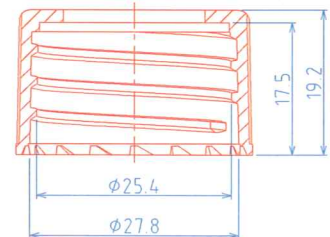

1cc Lotion Pump (DP-137)

(24/400) CAP, P=1"x8 TPI

(24/410) CAP, P=1"x8 TPI

(24/415) CAP, P=1"x8 TPI

(28/400) CAP, P=1"x6 TPI

(28/400) CAP, P=1"x8 TPI

(28/410) CAP, P=1"x6 TPI

| Item | Description | Material |
|------|------------------|----------|
| 1 | 按頭 ACTUATOR | PP |
| 2 | 結合蓋 CHAPLET | PP |
| 3 | 墊片 GASKET | LDPE |
| 4 | (24/410)牙蓋 CAP | PP |
| 5 | 缸體 HOUSING | PP |
| 6 | 活塞桿 PLUNGER | PP |
| 7 | 活塞環 PISTON RING | LDPE |
| 8 | 活塞座 PISTON BASE | HDPE |
| 9 | 彈簧 SPRING | SUS-304 |
| 10 | 塑膠珠 PLASTIC BALL | ABS |
| 11 | 吸管 TUBE | PE/PP |