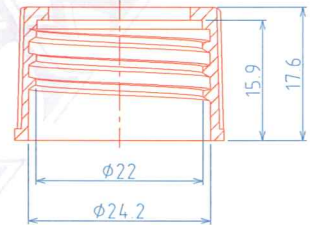

1cc Lotion Pump (DP-137)

(24/400) CAP, P=1"x8 TPI

(24/410) CAP, P=1"x8 TPI

(24/415) CAP, P=1"x8 TPI

(28/400) CAP, P=1"x6 TPI

(28/400) CAP, P=1"x8 TPI

(28/410) CAP, P=1"x6 TPI

| Item | Description | Material |
|------|------------------|----------|
| 1 | 按頭 ACTUATOR | PP |
| 2 | 結合蓋 CHAPLET | PP |
| 3 | 墊片 GASKET | LDPE |
| 4 | (24/410)牙蓋 CAP | PP |
| 5 | 缸體 HOUSING | PP |
| 6 | 活塞桿 PLUNGER | PP |
| 7 | 活塞環 PISTON RING | LDPE |
| 8 | 活塞座 PISTON BASE | HDPE |
| 9 | 彈簧 SPRING | SUS-304 |
| 10 | 塑膠珠 PLASTIC BALL | ABS |
| 11 | 吸管 TUBE | PE/PP |