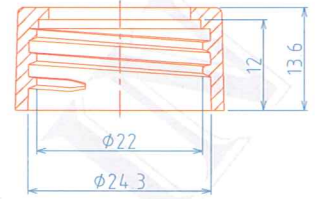

1cc Lotion Pump (DP-137)

(24/400) CAP, P=1"x8 TPI

(24/410) CAP, P=1"x8 TPI

(24/415) CAP, P=1"x8 TPI

(28/400) CAP, P=1"x6 TPI

(28/400) CAP, P=1"x8 TPI

(28/410) CAP, P=1"x6 TPI

| Item | Description | Material |
|------|------------------|----------|
| 1 | 按頭 ACTUATOR | PP |
| 2 | 結合蓋 CHAPLET | PP |
| 3 | 墊片 GASKET | LDPE |
| 4 | (24/410)牙蓋 CAP | PP |
| 5 | 缸體 HOUSING | PP |
| 6 | 活塞桿 PLUNGER | PP |
| 7 | 活塞環 PISTON RING | LDPE |
| 8 | 活塞座 PISTON BASE | HDPE |
| 9 | 彈簧 SPRING | SUS-304 |
| 10 | 塑膠珠 PLASTIC BALL | ABS |
| 11 | 吸管 TUBE | PE/PP |