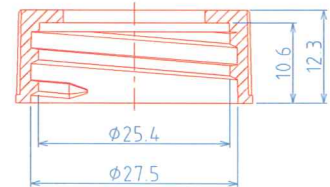

1cc Lotion Pump (DP-137)

(24/400) CAP, P=1"x8 TPI

(24/410) CAP, P=1"x8 TPI

(24/415) CAP, P=1"x8 TPI

(28/400) CAP, P=1"x6 TPI

(28/400) CAP, P=1"x8 TPI

(28/410) CAP, P=1"x6 TPI

| Item | Description | Material |
|------|------------------|----------|
| 1 | 按頭 ACTUATOR | PP |
| 2 | 結合蓋 CHAPLET | PP |
| 3 | 墊片 GASKET | LDPE |
| 4 | (24/410)牙蓋 CAP | PP |
| 5 | 缸體 HOUSING | PP |
| 6 | 活塞桿 PLUNGER | PP |
| 7 | 活塞環 PISTON RING | LDPE |
| 8 | 活塞座 PISTON BASE | HDPE |
| 9 | 彈簧 SPRING | SUS-304 |
| 10 | 塑膠珠 PLASTIC BALL | ABS |
| 11 | 吸管 TUBE | PE/PP |