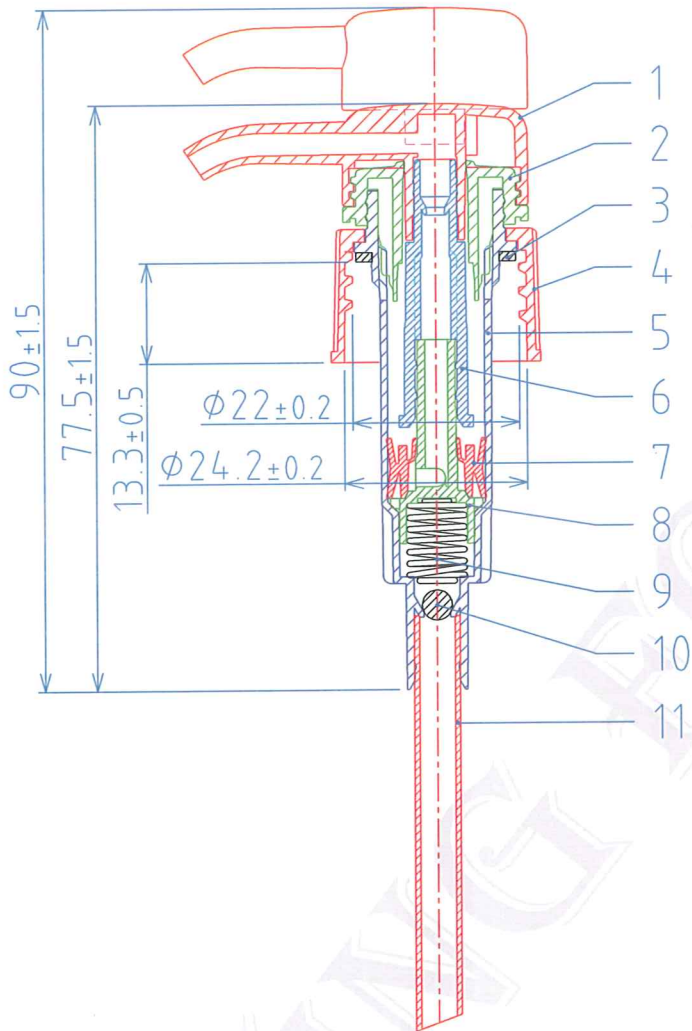

1cc Lotion Pump (DP-105)

Item	Description	Material
1	按頭 ACTUATOR	PP
2	結合蓋 CHAPLET	PP
3	墊片 GASKET	LDPE
4	(24/410)牙蓋 CAP	PP
5	缸體 HOUSING	PP
6	活塞桿 PLUNGER	PP
7	活塞環 PISTON RING	LDPE
8	活塞座 PISTON BASE	HDPE
9	彈簧 SPRING	SUS-304
10	塑膠珠 PLASTIC BALL	ABS
11	吸管 TUBE	PE/PP

Date	2018/01/15
Drawing No.	dp105-a1-24005