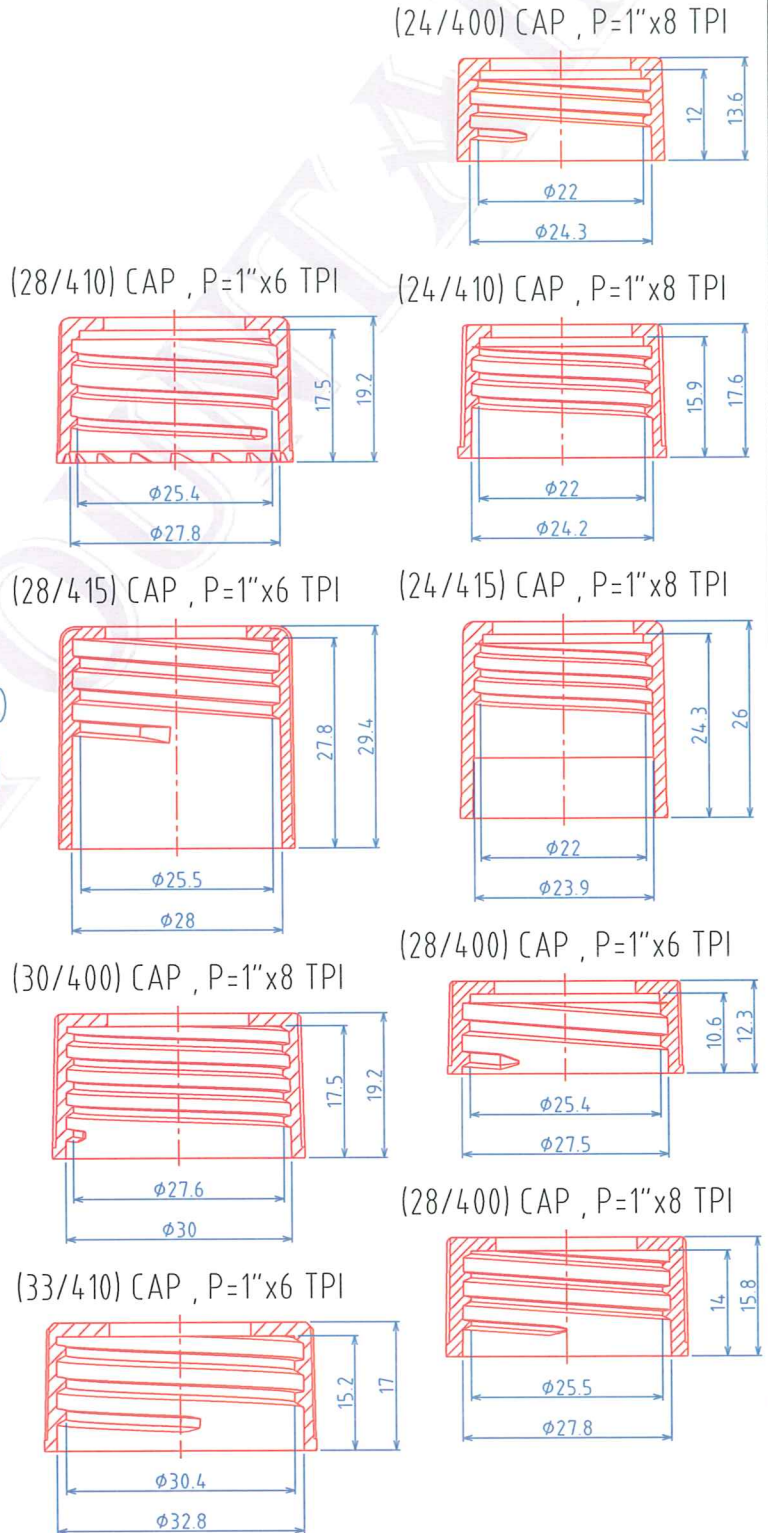

1cc Lotion Pump (DP-105)

Item	Description	Material
1	按頭 ACTUATOR	PP
2	結合蓋 CHAPLET	PP
3	墊片 GASKET	LDPE
4	(24/410)牙蓋 CAP	PP
5	缸體 HOUSING	PP
6	活塞桿 PLUNGER	PP
7	活塞環 PISTON RING	LDPE
8	活塞座 PISTON BASE	HDPE
9	彈簧 SPRING	SUS-304
10	塑膠珠 PLASTIC BALL	ABS
11	吸管 TUBE	PE/PP

Date	2018/01/15
Drawing No.	dp105-a1-24005