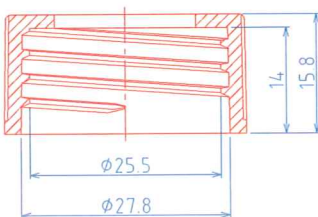

# 1cc Lotion Pump (DPR-126)

(24/400) CAP, P=1"x8 TPI

(24/410) CAP, P=1"x8 TPI

(24/415) CAP, P=1"x8 TPI

(28/400) CAP, P=1"x6 TPI

(28/415) CAP, P=1"x6 TPI

(28/400) CAP, P=1"x8 TPI

(33/410) CAP, P=1"x6 TPI

(30/400) CAP, P=1"x8 TPI

(28/410) CAP, P=1"x6 TPI

Item	Description	Material
1	按頭 ACTUATOR	PP
2	結合蓋 CHAPLET	PP
3	墊片 GASKET	LDPE
4	(33/410)牙蓋 CAP	PP
5	缸體 HOUSING	PP
6	活塞桿 PLUNGER	PP
7	活塞環 PISTON RING	LDPE
8	活塞座 PISTON BASE	HDPE
9	彈簧 SPRING	SUS-304
10	塑膠珠 PLASTIC BALL	ABS
11	吸管 TUBE	PE/PP