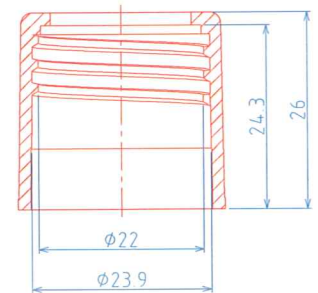

# 1cc Lotion Pump (DPR-126)

(24/400) CAP, P=1"x8 TPI

(24/410) CAP, P=1"x8 TPI

(24/415) CAP, P=1"x8 TPI

(28/400) CAP, P=1"x6 TPI

(28/415) CAP, P=1"x6 TPI

(28/400) CAP, P=1"x8 TPI

(33/410) CAP, P=1"x6 TPI

(30/400) CAP, P=1"x8 TPI

(28/410) CAP, P=1"x6 TPI

Item	Description	Material
1	按頭 ACTUATOR	PP
2	結合蓋 CHAPLET	PP
3	墊片 GASKET	LDPE
4	(33/410)牙蓋 CAP	PP
5	缸體 HOUSING	PP
6	活塞桿 PLUNGER	PP
7	活塞環 PISTON RING	LDPE
8	活塞座 PISTON BASE	HDPE
9	彈簧 SPRING	SUS-304
10	塑膠珠 PLASTIC BALL	ABS
11	吸管 TUBE	PE/PP