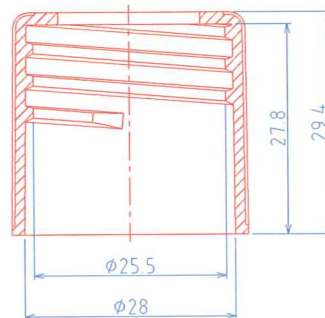

# 1cc Lotion Pump (DPR-126)

(24/400) CAP, P=1"x8 TPI

(24/410) CAP, P=1"x8 TPI

(24/415) CAP, P=1"x8 TPI

(28/400) CAP, P=1"x6 TPI

(28/415) CAP, P=1"x6 TPI

(28/400) CAP, P=1"x8 TPI

(33/410) CAP, P=1"x6 TPI

(30/400) CAP, P=1"x8 TPI

(28/410) CAP, P=1"x6 TPI

Item	Description	Material
1	按頭 ACTUATOR	PP
2	結合蓋 CHAPLET	PP
3	墊片 GASKET	LDPE
4	(33/410)牙蓋 CAP	PP
5	缸體 HOUSING	PP
6	活塞桿 PLUNGER	PP
7	活塞環 PISTON RING	LDPE
8	活塞座 PISTON BASE	HDPE
9	彈簧 SPRING	SUS-304
10	塑膠珠 PLASTIC BALL	ABS
11	吸管 TUBE	PE/PP