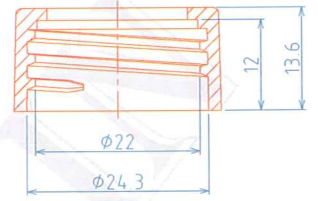

# 1cc Lotion Pump (DPR-126)

(24/400) CAP, P=1"x8 TPI

(24/410) CAP, P=1"x8 TPI

(24/415) CAP, P=1"x8 TPI

(28/400) CAP, P=1"x6 TPI

(28/415) CAP, P=1"x6 TPI

(28/400) CAP, P=1"x8 TPI

(33/410) CAP, P=1"x6 TPI

(30/400) CAP, P=1"x8 TPI

(28/410) CAP, P=1"x6 TPI

Item	Description	Material
1	按頭 ACTUATOR	PP
2	結合蓋 CHAPLET	PP
3	墊片 GASKET	LDPE
4	(33/410)牙蓋 CAP	PP
5	缸體 HOUSING	PP
6	活塞桿 PLUNGER	PP
7	活塞環 PISTON RING	LDPE
8	活塞座 PISTON BASE	HDPE
9	彈簧 SPRING	SUS-304
10	塑膠珠 PLASTIC BALL	ABS
11	吸管 TUBE	PE/PP