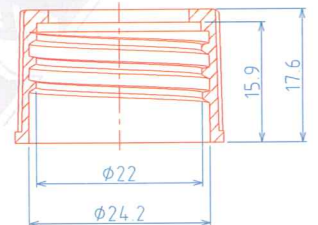

# 1cc Lotion Pump (DPR-126)

(24/400) CAP, P=1"x8 TPI

(24/410) CAP, P=1"x8 TPI

(24/415) CAP, P=1"x8 TPI

(28/400) CAP, P=1"x6 TPI

(28/415) CAP, P=1"x6 TPI

(28/400) CAP, P=1"x8 TPI

(33/410) CAP, P=1"x6 TPI

(30/400) CAP, P=1"x8 TPI

(28/410) CAP, P=1"x6 TPI

Item	Description	Material
1	按頭 ACTUATOR	PP
2	結合蓋 CHAPLET	PP
3	墊片 GASKET	LDPE
4	(33/410)牙蓋 CAP	PP
5	缸體 HOUSING	PP
6	活塞桿 PLUNGER	PP
7	活塞環 PISTON RING	LDPE
8	活塞座 PISTON BASE	HDPE
9	彈簧 SPRING	SUS-304
10	塑膠珠 PLASTIC BALL	ABS
11	吸管 TUBE	PE/PP