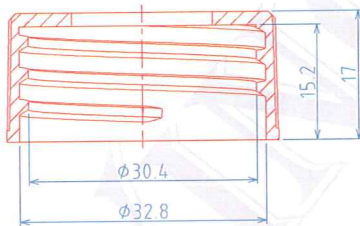

# 1cc Lotion Pump (DPR-126)

(24/400) CAP, P=1"x8 TPI

(24/410) CAP, P=1"x8 TPI

(24/415) CAP, P=1"x8 TPI

(28/400) CAP, P=1"x6 TPI

(28/415) CAP, P=1"x6 TPI

(28/400) CAP, P=1"x8 TPI

(33/410) CAP, P=1"x6 TPI

(30/400) CAP, P=1"x8 TPI

(28/410) CAP, P=1"x6 TPI

Item	Description	Material
1	按頭 ACTUATOR	PP
2	結合蓋 CHAPLET	PP
3	墊片 GASKET	LDPE
4	(33/410)牙蓋 CAP	PP
5	缸體 HOUSING	PP
6	活塞桿 PLUNGER	PP
7	活塞環 PISTON RING	LDPE
8	活塞座 PISTON BASE	HDPE
9	彈簧 SPRING	SUS-304
10	塑膠珠 PLASTIC BALL	ABS
11	吸管 TUBE	PE/PP