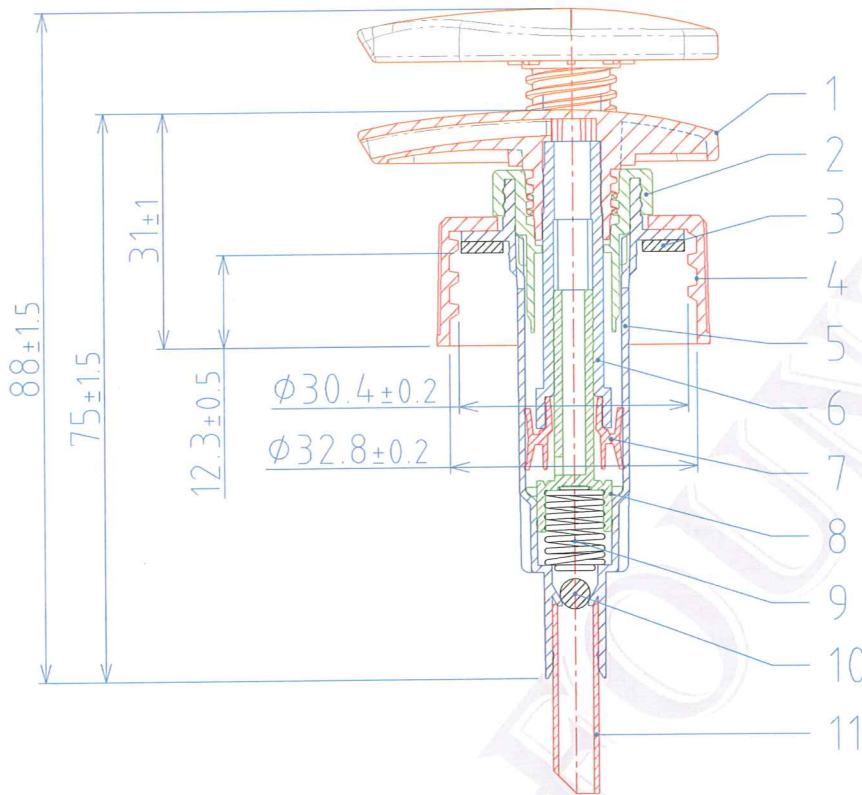

# 1cc Lotion Pump (DPR-126)

(24/400) CAP, P=1"x8 TPI

(24/410) CAP, P=1"x8 TPI

(24/415) CAP, P=1"x8 TPI

(28/400) CAP, P=1"x6 TPI

(28/415) CAP, P=1"x6 TPI

(28/400) CAP, P=1"x8 TPI

(33/410) CAP, P=1"x6 TPI

(30/400) CAP, P=1"x8 TPI

(28/410) CAP, P=1"x6 TPI

Item	Description	Material
1	按頭 ACTUATOR	PP
2	結合蓋 CHAPLET	PP
3	墊片 GASKET	LDPE
4	(33/410)牙蓋 CAP	PP
5	缸體 HOUSING	PP
6	活塞桿 PLUNGER	PP
7	活塞環 PISTON RING	LDPE
8	活塞座 PISTON BASE	HDPE
9	彈簧 SPRING	SUS-304
10	塑膠珠 PLASTIC BALL	ABS
11	吸管 TUBE	PE/PP

Date	2018/01/15
Drawing No.	dpr126-a1-33001