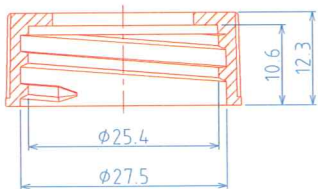

# 1cc Lotion Pump (DPR-126)

(24/400) CAP, P=1"x8 TPI

(24/410) CAP, P=1"x8 TPI

(24/415) CAP, P=1"x8 TPI

(28/400) CAP, P=1"x6 TPI

(28/415) CAP, P=1"x6 TPI

(28/400) CAP, P=1"x8 TPI

(33/410) CAP, P=1"x6 TPI

(30/400) CAP, P=1"x8 TPI

(28/410) CAP, P=1"x6 TPI

Item	Description	Material
1	按頭 ACTUATOR	PP
2	結合蓋 CHAPLET	PP
3	墊片 GASKET	LDPE
4	(33/410)牙蓋 CAP	PP
5	缸體 HOUSING	PP
6	活塞桿 PLUNGER	PP
7	活塞環 PISTON RING	LDPE
8	活塞座 PISTON BASE	HDPE
9	彈簧 SPRING	SUS-304
10	塑膠珠 PLASTIC BALL	ABS
11	吸管 TUBE	PE/PP