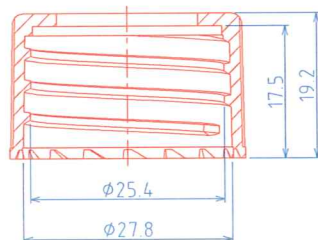

# 1cc Lotion Pump (DPR-126)

(24/400) CAP, P=1"x8 TPI

(24/410) CAP, P=1"x8 TPI

(24/415) CAP, P=1"x8 TPI

(28/400) CAP, P=1"x6 TPI

(28/415) CAP, P=1"x6 TPI

(28/400) CAP, P=1"x8 TPI

(33/410) CAP, P=1"x6 TPI

(30/400) CAP, P=1"x8 TPI

(28/410) CAP, P=1"x6 TPI

Item	Description	Material
1	按頭 ACTUATOR	PP
2	結合蓋 CHAPLET	PP
3	墊片 GASKET	LDPE
4	(33/410)牙蓋 CAP	PP
5	缸體 HOUSING	PP
6	活塞桿 PLUNGER	PP
7	活塞環 PISTON RING	LDPE
8	活塞座 PISTON BASE	HDPE
9	彈簧 SPRING	SUS-304
10	塑膠珠 PLASTIC BALL	ABS
11	吸管 TUBE	PE/PP