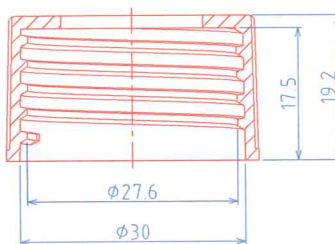

# 1cc Lotion Pump (DPR-126)

(24/400) CAP, P=1"x8 TPI

(24/410) CAP, P=1"x8 TPI

(24/415) CAP, P=1"x8 TPI

(28/400) CAP, P=1"x6 TPI

(28/415) CAP, P=1"x6 TPI

(28/400) CAP, P=1"x8 TPI

(33/410) CAP, P=1"x6 TPI

(30/400) CAP, P=1"x8 TPI

(28/410) CAP, P=1"x6 TPI

Item	Description	Material
1	按頭 ACTUATOR	PP
2	結合蓋 CHAPLET	PP
3	墊片 GASKET	LDPE
4	(33/410)牙蓋 CAP	PP
5	缸體 HOUSING	PP
6	活塞桿 PLUNGER	PP
7	活塞環 PISTON RING	LDPE
8	活塞座 PISTON BASE	HDPE
9	彈簧 SPRING	SUS-304
10	塑膠珠 PLASTIC BALL	ABS
11	吸管 TUBE	PE/PP