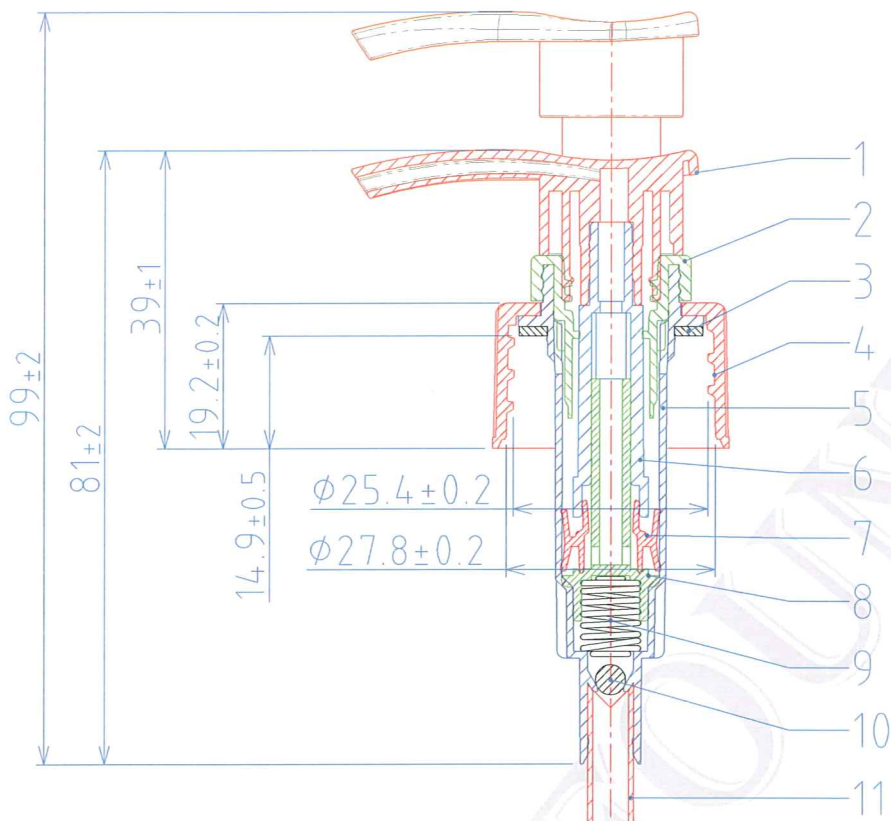

1cc Lotion Pump (DPR-134)

(24/400) CAP, P=1"x8 TPI

(24/410) CAP, P=1"x8 TPI

(24/415) CAP, P=1"x8 TPI

(28/415) CAP, P=1"x6 TPI

(28/400) CAP, P=1"x6 TPI

(28/400) CAP, P=1"x8 TPI

(30/400) CAP, P=1"x8 TPI

(28/410) CAP, P=1"x6 TPI

(33/410) CAP, P=1"x6 TPI

Item	Description	Material
1	按頭 ACTUATOR	PP
2	結合蓋 CHAPLET	PP
3	墊片 GASKET	LDPE
4	(24/410)牙蓋 CAP	PP
5	缸體 HOUSING	PP
6	活塞桿 PLUNGER	PP
7	活塞環 PISTON RING	LDPE
8	活塞座 PISTON BASE	HDPE
9	彈簧 SPRING	SUS-304
10	塑膠珠 PLASTIC BALL	ABS
11	吸管 TUBE	PE/PP

Date	2018/01/15
Drawing No.	dpr134-a1-24001

* 此圖面在未經許可下請勿實行"拷貝"及"製作".