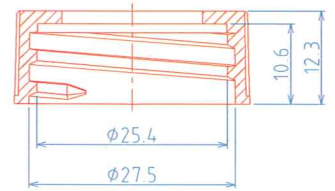

1cc Lotion Pump (DPR-134)

(24/400) CAP, P=1"x8 TPI

(24/410) CAP, P=1"x8 TPI

(24/415) CAP, P=1"x8 TPI

(28/415) CAP, P=1"x6 TPI

(28/400) CAP, P=1"x6 TPI

(28/400) CAP, P=1"x8 TPI

(30/400) CAP, P=1"x8 TPI

(28/410) CAP, P=1"x6 TPI

(33/410) CAP, P=1"x6 TPI

Item	Description	Material
1	按頭 ACTUATOR	PP
2	結合蓋 CHAPLET	PP
3	墊片 GASKET	LDPE
4	(24/410)牙蓋 CAP	PP
5	缸體 HOUSING	PP
6	活塞桿 PLUNGER	PP
7	活塞環 PISTON RING	LDPE
8	活塞座 PISTON BASE	HDPE
9	彈簧 SPRING	SUS-304
10	塑膠珠 PLASTIC BALL	ABS
11	吸管 TUBE	PE/PP