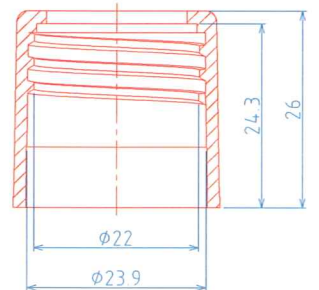

1cc Lotion Pump (DPR-134)

(24/400) CAP, P=1"x8 TPI

(24/410) CAP, P=1"x8 TPI

(24/415) CAP, P=1"x8 TPI

(28/415) CAP, P=1"x6 TPI

(28/400) CAP, P=1"x6 TPI

(28/400) CAP, P=1"x8 TPI

(30/400) CAP, P=1"x8 TPI

(28/410) CAP, P=1"x6 TPI

(33/410) CAP, P=1"x6 TPI

Item	Description	Material
1	按頭 ACTUATOR	PP
2	結合蓋 CHAPLET	PP
3	墊片 GASKET	LDPE
4	(24/410)牙蓋 CAP	PP
5	缸體 HOUSING	PP
6	活塞桿 PLUNGER	PP
7	活塞環 PISTON RING	LDPE
8	活塞座 PISTON BASE	HDPE
9	彈簧 SPRING	SUS-304
10	塑膠珠 PLASTIC BALL	ABS
11	吸管 TUBE	PE/PP