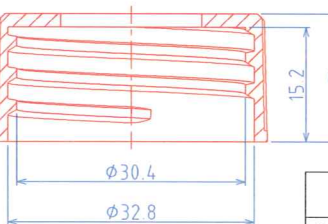

1cc Lotion Pump (DPR-134)

(24/400) CAP, P=1"x8 TPI

(24/410) CAP, P=1"x8 TPI

(24/415) CAP, P=1"x8 TPI

(28/415) CAP, P=1"x6 TPI

(28/400) CAP, P=1"x6 TPI

(28/400) CAP, P=1"x8 TPI

(30/400) CAP, P=1"x8 TPI

(28/410) CAP, P=1"x6 TPI

(33/410) CAP, P=1"x6 TPI

Item	Description	Material
1	按頭 ACTUATOR	PP
2	結合蓋 CHAPLET	PP
3	墊片 GASKET	LDPE
4	(24/410)牙蓋 CAP	PP
5	缸體 HOUSING	PP
6	活塞桿 PLUNGER	PP
7	活塞環 PISTON RING	LDPE
8	活塞座 PISTON BASE	HDPE
9	彈簧 SPRING	SUS-304
10	塑膠珠 PLASTIC BALL	ABS
11	吸管 TUBE	PE/PP