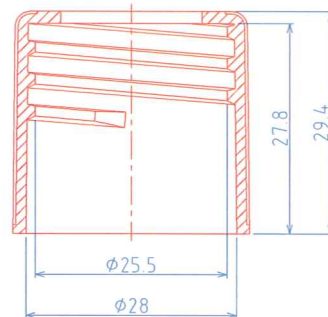

1cc Lotion Pump (DPR-134)

(24/400) CAP, P=1"x8 TPI

(24/410) CAP, P=1"x8 TPI

(24/415) CAP, P=1"x8 TPI

(28/415) CAP, P=1"x6 TPI

(28/400) CAP, P=1"x6 TPI

(28/400) CAP, P=1"x8 TPI

(30/400) CAP, P=1"x8 TPI

(28/410) CAP, P=1"x6 TPI

(33/410) CAP, P=1"x6 TPI

Item	Description	Material
1	按頭 ACTUATOR	PP
2	結合蓋 CHAPLET	PP
3	墊片 GASKET	LDPE
4	(24/410)牙蓋 CAP	PP
5	缸體 HOUSING	PP
6	活塞桿 PLUNGER	PP
7	活塞環 PISTON RING	LDPE
8	活塞座 PISTON BASE	HDPE
9	彈簧 SPRING	SUS-304
10	塑膠珠 PLASTIC BALL	ABS
11	吸管 TUBE	PE/PP