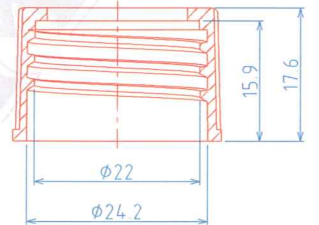

1cc Lotion Pump (DPR-134)

(24/400) CAP, P=1"x8 TPI

(24/410) CAP, P=1"x8 TPI

(24/415) CAP, P=1"x8 TPI

(28/415) CAP, P=1"x6 TPI

(28/400) CAP, P=1"x6 TPI

(28/400) CAP, P=1"x8 TPI

(30/400) CAP, P=1"x8 TPI

(28/410) CAP, P=1"x6 TPI

(33/410) CAP, P=1"x6 TPI

Item	Description	Material
1	按頭 ACTUATOR	PP
2	結合蓋 CHAPLET	PP
3	墊片 GASKET	LDPE
4	(24/410)牙蓋 CAP	PP
5	缸體 HOUSING	PP
6	活塞桿 PLUNGER	PP
7	活塞環 PISTON RING	LDPE
8	活塞座 PISTON BASE	HDPE
9	彈簧 SPRING	SUS-304
10	塑膠珠 PLASTIC BALL	ABS
11	吸管 TUBE	PE/PP