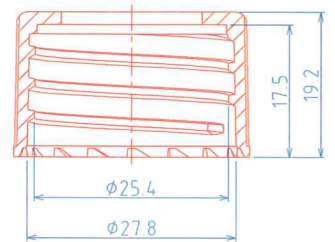

1cc Lotion Pump (DPR-134)

(24/400) CAP, P=1"x8 TPI

(24/410) CAP, P=1"x8 TPI

(24/415) CAP, P=1"x8 TPI

(28/415) CAP, P=1"x6 TPI

(28/400) CAP, P=1"x6 TPI

(28/400) CAP, P=1"x8 TPI

(30/400) CAP, P=1"x8 TPI

(28/410) CAP, P=1"x6 TPI

(33/410) CAP, P=1"x6 TPI

Item	Description	Material
1	按頭 ACTUATOR	PP
2	結合蓋 CHAPLET	PP
3	墊片 GASKET	LDPE
4	(24/410)牙蓋 CAP	PP
5	缸體 HOUSING	PP
6	活塞桿 PLUNGER	PP
7	活塞環 PISTON RING	LDPE
8	活塞座 PISTON BASE	HDPE
9	彈簧 SPRING	SUS-304
10	塑膠珠 PLASTIC BALL	ABS
11	吸管 TUBE	PE/PP