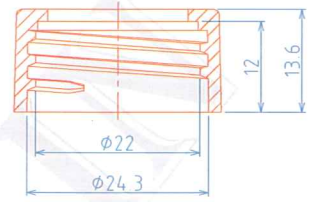

1cc Lotion Pump (DPR-134)

(24/400) CAP, P=1"x8 TPI

(24/410) CAP, P=1"x8 TPI

(24/415) CAP, P=1"x8 TPI

(28/415) CAP, P=1"x6 TPI

(28/400) CAP, P=1"x6 TPI

(28/400) CAP, P=1"x8 TPI

(30/400) CAP, P=1"x8 TPI

(28/410) CAP, P=1"x6 TPI

(33/410) CAP, P=1"x6 TPI

Item	Description	Material
1	按頭 ACTUATOR	PP
2	結合蓋 CHAPLET	PP
3	墊片 GASKET	LDPE
4	(24/410)牙蓋 CAP	PP
5	缸體 HOUSING	PP
6	活塞桿 PLUNGER	PP
7	活塞環 PISTON RING	LDPE
8	活塞座 PISTON BASE	HDPE
9	彈簧 SPRING	SUS-304
10	塑膠珠 PLASTIC BALL	ABS
11	吸管 TUBE	PE/PP