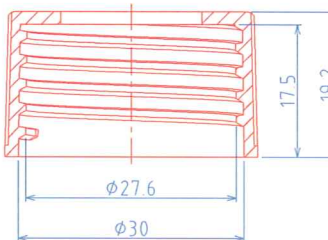

1cc Lotion Pump (DPR-134)

(24/400) CAP, P=1"x8 TPI

(24/410) CAP, P=1"x8 TPI

(24/415) CAP, P=1"x8 TPI

(28/415) CAP, P=1"x6 TPI

(28/400) CAP, P=1"x6 TPI

(28/400) CAP, P=1"x8 TPI

(30/400) CAP, P=1"x8 TPI

(28/410) CAP, P=1"x6 TPI

(33/410) CAP, P=1"x6 TPI

Item	Description	Material
1	按頭 ACTUATOR	PP
2	結合蓋 CHAPLET	PP
3	墊片 GASKET	LDPE
4	(24/410)牙蓋 CAP	PP
5	缸體 HOUSING	PP
6	活塞桿 PLUNGER	PP
7	活塞環 PISTON RING	LDPE
8	活塞座 PISTON BASE	HDPE
9	彈簧 SPRING	SUS-304
10	塑膠珠 PLASTIC BALL	ABS
11	吸管 TUBE	PE/PP