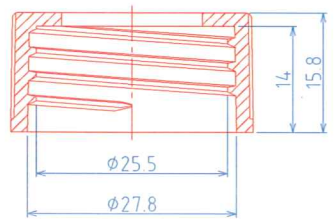

1cc Lotion Pump (DPR-134)

(24/400) CAP, P=1"x8 TPI

(24/410) CAP, P=1"x8 TPI

(24/415) CAP, P=1"x8 TPI

(28/415) CAP, P=1"x6 TPI

(28/400) CAP, P=1"x6 TPI

(28/400) CAP, P=1"x8 TPI

(30/400) CAP, P=1"x8 TPI

(28/410) CAP, P=1"x6 TPI

(33/410) CAP, P=1"x6 TPI

Item	Description	Material
1	按頭 ACTUATOR	PP
2	結合蓋 CHAPLET	PP
3	墊片 GASKET	LDPE
4	(24/410)牙蓋 CAP	PP
5	缸體 HOUSING	PP
6	活塞桿 PLUNGER	PP
7	活塞環 PISTON RING	LDPE
8	活塞座 PISTON BASE	HDPE
9	彈簧 SPRING	SUS-304
10	塑膠珠 PLASTIC BALL	ABS
11	吸管 TUBE	PE/PP