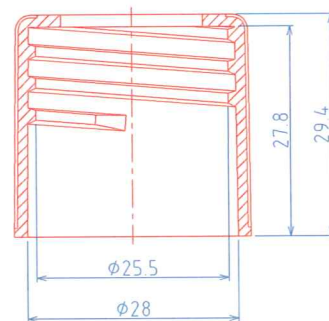

1cc Lotion Pump (GDP-135)

(24/400) CAP, P=1"x8 TPI

(24/410) CAP, P=1"x8 TPI

(24/415) CAP, P=1"x8 TPI

(28/400) CAP, P=1"x6 TPI

(28/415) CAP, P=1"x6 TPI

(28/400) CAP, P=1"x8 TPI

(30/400) CAP, P=1"x8 TPI

(28/410) CAP, P=1"x6 TPI

(33/410) CAP, P=1"x6 TPI

Item	Description	Material
1	按頭 ACTUATOR	PP
2	結合蓋 CHAPLET	PP
3	墊片 GASKET	LDPE
4	(33/410)牙蓋 CAP	PP
5	缸體 HOUSING	PP
6	活塞桿 PLUNGER	PP
7	活塞環 PISTON RING	LDPE
8	活塞座 PISTON BASE	HDPE
9	彈簧 SPRING	SUS-304
10	鋼珠 S.S. BALL	SUS-304
11	吸管 TUBE	PE/PP
12	20°彎管 ANGLE SPOUT	PP