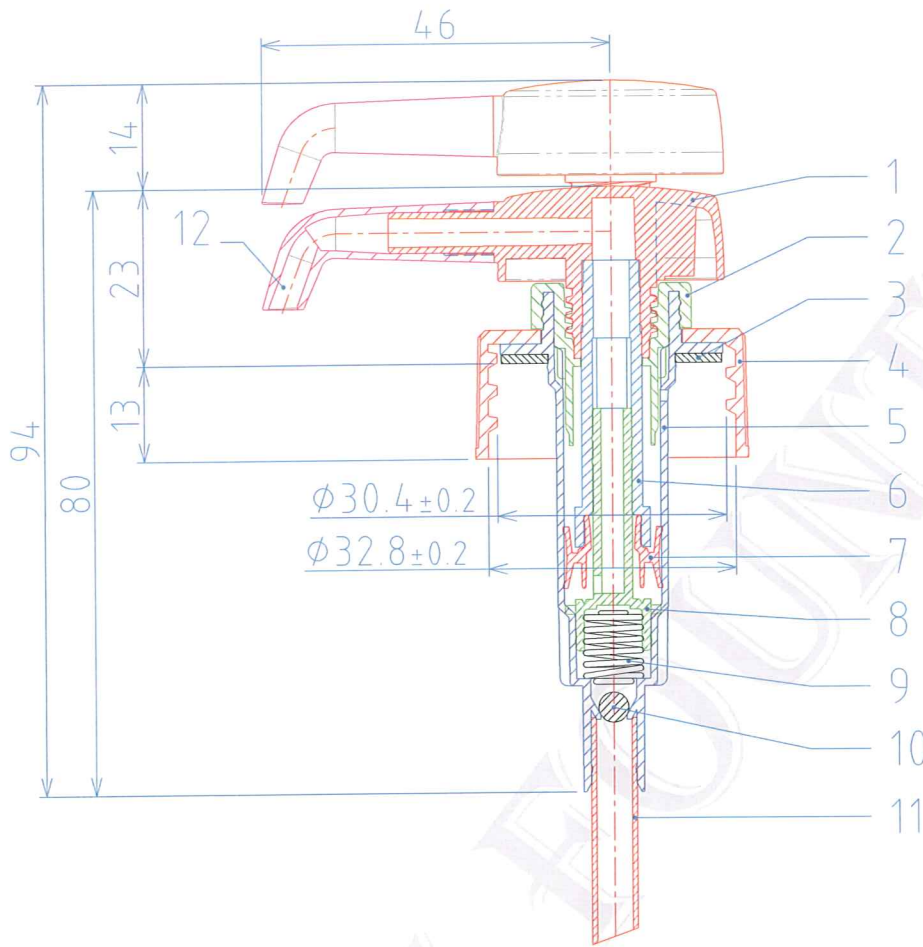

1cc Lotion Pump (GDP-135)

(24/400) CAP, P=1"x8 TPI

(24/410) CAP, P=1"x8 TPI

(24/415) CAP, P=1"x8 TPI

(28/400) CAP, P=1"x6 TPI

(28/415) CAP, P=1"x6 TPI

(28/400) CAP, P=1"x8 TPI

(30/400) CAP, P=1"x8 TPI

(28/410) CAP, P=1"x6 TPI

(33/410) CAP, P=1"x6 TPI

Item	Description	Material
1	按頭 ACTUATOR	PP
2	結合蓋 CHAPLET	PP
3	墊片 GASKET	LDPE
4	(33/410)牙蓋 CAP	PP
5	缸體 HOUSING	PP
6	活塞桿 PLUNGER	PP
7	活塞環 PISTON RING	LDPE
8	活塞座 PISTON BASE	HDPE
9	彈簧 SPRING	SUS-304
10	鋼珠 S.S. BALL	SUS-304
11	吸管 TUBE	PE/PP
12	20°彎管 ANGLE SPOUT	PP

Date	2018/01/15
Drawing No.	gdp135-a1-33011