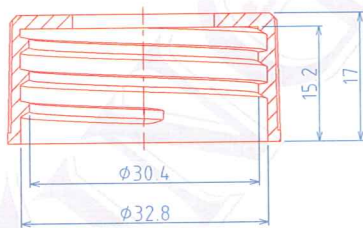

1cc Lotion Pump (GDP-135)

(24/400) CAP, P=1"x8 TPI

(24/410) CAP, P=1"x8 TPI

(24/415) CAP, P=1"x8 TPI

(28/400) CAP, P=1"x6 TPI

(28/415) CAP, P=1"x6 TPI

(28/400) CAP, P=1"x8 TPI

(30/400) CAP, P=1"x8 TPI

(28/410) CAP, P=1"x6 TPI

(33/410) CAP, P=1"x6 TPI

Item	Description	Material
1	按頭 ACTUATOR	PP
2	結合蓋 CHAPLET	PP
3	墊片 GASKET	LDPE
4	(33/410)牙蓋 CAP	PP
5	缸體 HOUSING	PP
6	活塞桿 PLUNGER	PP
7	活塞環 PISTON RING	LDPE
8	活塞座 PISTON BASE	HDPE
9	彈簧 SPRING	SUS-304
10	鋼珠 S.S. BALL	SUS-304
11	吸管 TUBE	PE/PP
12	20°彎管 ANGLE SPOUT	PP