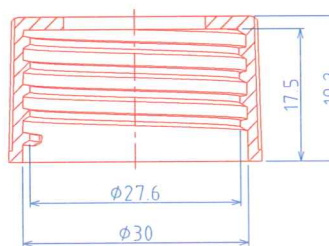

1cc Lotion Pump (GDP-135)

(24/400) CAP, P=1"x8 TPI

(24/410) CAP, P=1"x8 TPI

(24/415) CAP, P=1"x8 TPI

(28/400) CAP, P=1"x6 TPI

(28/415) CAP, P=1"x6 TPI

(28/400) CAP, P=1"x8 TPI

(30/400) CAP, P=1"x8 TPI

(28/410) CAP, P=1"x6 TPI

(33/410) CAP, P=1"x6 TPI

Item	Description	Material
1	按頭 ACTUATOR	PP
2	結合蓋 CHAPLET	PP
3	墊片 GASKET	LDPE
4	(33/410)牙蓋 CAP	PP
5	缸體 HOUSING	PP
6	活塞桿 PLUNGER	PP
7	活塞環 PISTON RING	LDPE
8	活塞座 PISTON BASE	HDPE
9	彈簧 SPRING	SUS-304
10	鋼珠 S.S. BALL	SUS-304
11	吸管 TUBE	PE/PP
12	20°彎管 ANGLE SPOUT	PP