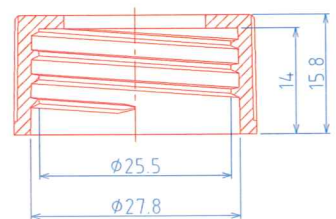

1cc Lotion Pump (GDP-135)

(24/400) CAP, P=1"x8 TPI

(24/410) CAP, P=1"x8 TPI

(24/415) CAP, P=1"x8 TPI

(28/400) CAP, P=1"x6 TPI

(28/415) CAP, P=1"x6 TPI

(28/400) CAP, P=1"x8 TPI

(30/400) CAP, P=1"x8 TPI

(28/410) CAP, P=1"x6 TPI

(33/410) CAP, P=1"x6 TPI

Item	Description	Material
1	按頭 ACTUATOR	PP
2	結合蓋 CHAPLET	PP
3	墊片 GASKET	LDPE
4	(33/410)牙蓋 CAP	PP
5	缸體 HOUSING	PP
6	活塞桿 PLUNGER	PP
7	活塞環 PISTON RING	LDPE
8	活塞座 PISTON BASE	HDPE
9	彈簧 SPRING	SUS-304
10	鋼珠 S.S. BALL	SUS-304
11	吸管 TUBE	PE/PP
12	20°彎管 ANGLE SPOUT	PP