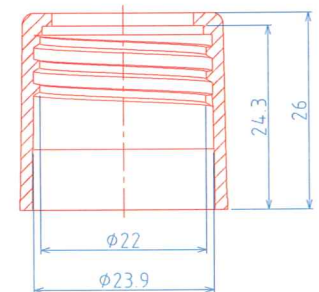

1cc Lotion Pump (GDP-135)

(24/400) CAP, P=1"x8 TPI

(24/410) CAP, P=1"x8 TPI

(24/415) CAP, P=1"x8 TPI

(28/400) CAP, P=1"x6 TPI

(28/415) CAP, P=1"x6 TPI

(28/400) CAP, P=1"x8 TPI

(30/400) CAP, P=1"x8 TPI

(28/410) CAP, P=1"x6 TPI

(33/410) CAP, P=1"x6 TPI

Item	Description	Material
1	按頭 ACTUATOR	PP
2	結合蓋 CHAPLET	PP
3	墊片 GASKET	LDPE
4	(33/410)牙蓋 CAP	PP
5	缸體 HOUSING	PP
6	活塞桿 PLUNGER	PP
7	活塞環 PISTON RING	LDPE
8	活塞座 PISTON BASE	HDPE
9	彈簧 SPRING	SUS-304
10	鋼珠 S.S. BALL	SUS-304
11	吸管 TUBE	PE/PP
12	20°彎管 ANGLE SPOUT	PP