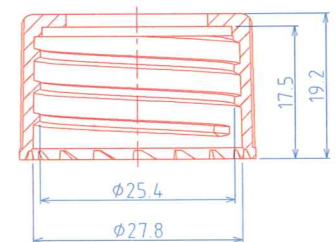

1cc Lotion Pump (GDP-135)

(24/400) CAP, P=1"x8 TPI

(24/410) CAP, P=1"x8 TPI

(24/415) CAP, P=1"x8 TPI

(28/400) CAP, P=1"x6 TPI

(28/415) CAP, P=1"x6 TPI

(28/400) CAP, P=1"x8 TPI

(30/400) CAP, P=1"x8 TPI

(28/410) CAP, P=1"x6 TPI

(33/410) CAP, P=1"x6 TPI

Item	Description	Material
1	按頭 ACTUATOR	PP
2	結合蓋 CHAPLET	PP
3	墊片 GASKET	LDPE
4	(33/410)牙蓋 CAP	PP
5	缸體 HOUSING	PP
6	活塞桿 PLUNGER	PP
7	活塞環 PISTON RING	LDPE
8	活塞座 PISTON BASE	HDPE
9	彈簧 SPRING	SUS-304
10	鋼珠 S.S. BALL	SUS-304
11	吸管 TUBE	PE/PP
12	20°彎管 ANGLE SPOUT	PP