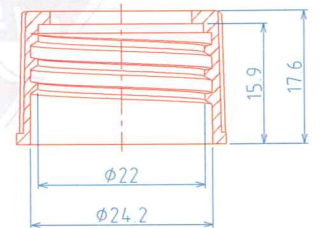

1cc Lotion Pump (GDP-135)

(24/400) CAP, P=1"x8 TPI

(24/410) CAP, P=1"x8 TPI

(24/415) CAP, P=1"x8 TPI

(28/400) CAP, P=1"x6 TPI

(28/415) CAP, P=1"x6 TPI

(28/400) CAP, P=1"x8 TPI

(30/400) CAP, P=1"x8 TPI

(28/410) CAP, P=1"x6 TPI

(33/410) CAP, P=1"x6 TPI

Item	Description	Material
1	按頭 ACTUATOR	PP
2	結合蓋 CHAPLET	PP
3	墊片 GASKET	LDPE
4	(33/410)牙蓋 CAP	PP
5	缸體 HOUSING	PP
6	活塞桿 PLUNGER	PP
7	活塞環 PISTON RING	LDPE
8	活塞座 PISTON BASE	HDPE
9	彈簧 SPRING	SUS-304
10	鋼珠 S.S. BALL	SUS-304
11	吸管 TUBE	PE/PP
12	20°彎管 ANGLE SPOUT	PP