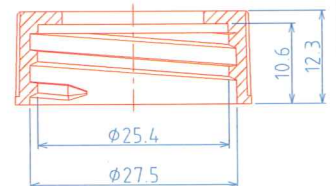

1cc Lotion Pump (GDP-135)

(24/400) CAP, P=1"x8 TPI

(24/410) CAP, P=1"x8 TPI

(24/415) CAP, P=1"x8 TPI

(28/400) CAP, P=1"x6 TPI

(28/415) CAP, P=1"x6 TPI

(28/400) CAP, P=1"x8 TPI

(30/400) CAP, P=1"x8 TPI

(28/410) CAP, P=1"x6 TPI

(33/410) CAP, P=1"x6 TPI

Item	Description	Material
1	按頭 ACTUATOR	PP
2	結合蓋 CHAPLET	PP
3	墊片 GASKET	LDPE
4	(33/410)牙蓋 CAP	PP
5	缸體 HOUSING	PP
6	活塞桿 PLUNGER	PP
7	活塞環 PISTON RING	LDPE
8	活塞座 PISTON BASE	HDPE
9	彈簧 SPRING	SUS-304
10	鋼珠 S.S. BALL	SUS-304
11	吸管 TUBE	PE/PP
12	20°彎管 ANGLE SPOUT	PP