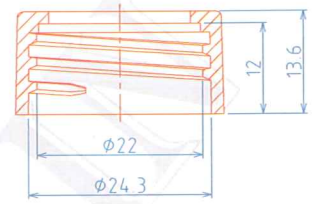

1cc Lotion Pump (GDP-135)

(24/400) CAP, P=1"x8 TPI

(24/410) CAP, P=1"x8 TPI

(24/415) CAP, P=1"x8 TPI

(28/400) CAP, P=1"x6 TPI

(28/415) CAP, P=1"x6 TPI

(28/400) CAP, P=1"x8 TPI

(30/400) CAP, P=1"x8 TPI

(28/410) CAP, P=1"x6 TPI

(33/410) CAP, P=1"x6 TPI

Item	Description	Material
1	按頭 ACTUATOR	PP
2	結合蓋 CHAPLET	PP
3	墊片 GASKET	LDPE
4	(33/410)牙蓋 CAP	PP
5	缸體 HOUSING	PP
6	活塞桿 PLUNGER	PP
7	活塞環 PISTON RING	LDPE
8	活塞座 PISTON BASE	HDPE
9	彈簧 SPRING	SUS-304
10	鋼珠 S.S. BALL	SUS-304
11	吸管 TUBE	PE/PP
12	20°彎管 ANGLE SPOUT	PP