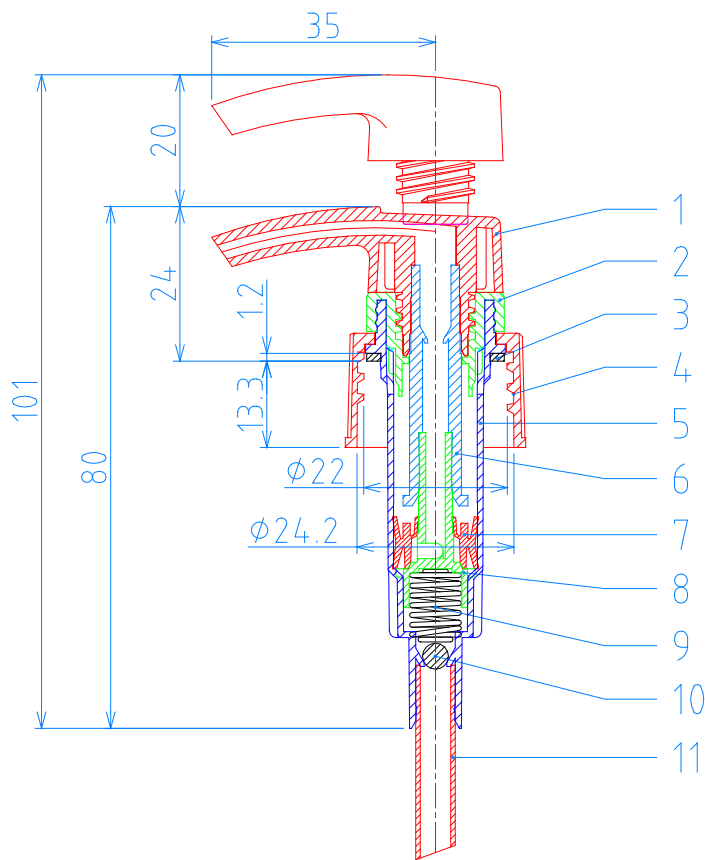

# 2cc Dispenser Pump (DP-207)

Item	Description	Material
1	按頭 ACTUATOR	PP
2	結合蓋 CHAPLET	PP
3	墊片 GASKET	LDPE
4	(24/410)牙蓋 CAP	PP
5	缸體 HOUSING	PP
6	活塞桿 PLUNGER	PP
7	活塞環 PISTON RING	LDPE
8	活塞座 PISTON BASE	HDPE
9	彈簧 SPRING	SUS-304
10	塑膠珠(鋼珠) PLASTIC BALL	ABS (304)
11	吸管 TUBE	LDPE