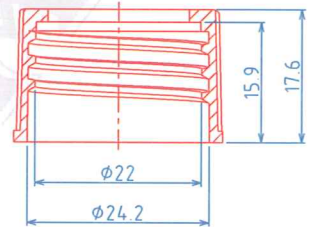

# 2cc Lotion Pump (DP-230)

(24/400) CAP, P=1"x8 TPI

(24/410) CAP, P=1"x8 TPI

(24/415) CAP, P=1"x8 TPI

(28/400) CAP, P=1"x6 TPI

(28/415) CAP, P=1"x6 TPI

(28/400) CAP, P=1"x8 TPI

(30/400) CAP, P=1"x8 TPI

(28/410) CAP, P=1"x6 TPI

(33/410) CAP, P=1"x6 TPI

Item	Description	Material
1	按頭 ACTUATOR	PP
2	結合蓋 CHAPLET	PP
3	墊片 GASKET	LDPE
4	(24/410)牙蓋 CAP	PP
5	缸體 HOUSING	PP
6	活塞桿 PLUNGER	PP
7	活塞環 PISTON RING	LDPE
8	活塞座 PISTON BASE	HDPE
9	彈簧 SPRING	SUS-304
10	塑膠珠 PLASTIC BALL	ABS
11	吸管 TUBE	PE/PP