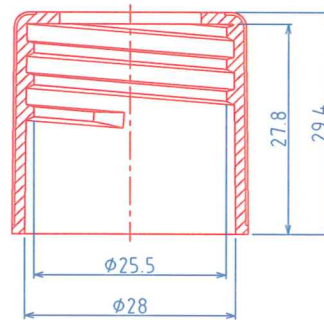

# 2cc Lotion Pump (DP-230)

(24/400) CAP, P=1"x8 TPI

(24/410) CAP, P=1"x8 TPI

(24/415) CAP, P=1"x8 TPI

(28/400) CAP, P=1"x6 TPI

(28/415) CAP, P=1"x6 TPI

(28/400) CAP, P=1"x8 TPI

(30/400) CAP, P=1"x8 TPI

(28/410) CAP, P=1"x6 TPI

(33/410) CAP, P=1"x6 TPI

Item	Description	Material
1	按頭 ACTUATOR	PP
2	結合蓋 CHAPLET	PP
3	墊片 GASKET	LDPE
4	(24/410)牙蓋 CAP	PP
5	缸體 HOUSING	PP
6	活塞桿 PLUNGER	PP
7	活塞環 PISTON RING	LDPE
8	活塞座 PISTON BASE	HDPE
9	彈簧 SPRING	SUS-304
10	塑膠珠 PLASTIC BALL	ABS
11	吸管 TUBE	PE/PP