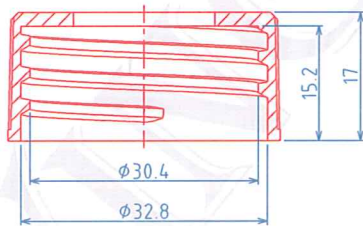

# 2cc Lotion Pump (DP-230)

(24/400) CAP, P=1"x8 TPI

(24/410) CAP, P=1"x8 TPI

(24/415) CAP, P=1"x8 TPI

(28/400) CAP, P=1"x6 TPI

(28/415) CAP, P=1"x6 TPI

(28/400) CAP, P=1"x8 TPI

(30/400) CAP, P=1"x8 TPI

(28/410) CAP, P=1"x6 TPI

(33/410) CAP, P=1"x6 TPI

Item	Description	Material
1	按頭 ACTUATOR	PP
2	結合蓋 CHAPLET	PP
3	墊片 GASKET	LDPE
4	(24/410)牙蓋 CAP	PP
5	缸體 HOUSING	PP
6	活塞桿 PLUNGER	PP
7	活塞環 PISTON RING	LDPE
8	活塞座 PISTON BASE	HDPE
9	彈簧 SPRING	SUS-304
10	塑膠珠 PLASTIC BALL	ABS
11	吸管 TUBE	PE/PP