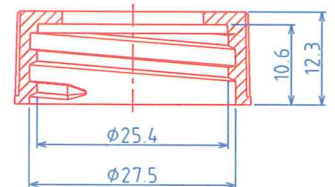

# 2cc Lotion Pump (DP-230)

(24/400) CAP, P=1"x8 TPI

(24/410) CAP, P=1"x8 TPI

(24/415) CAP, P=1"x8 TPI

(28/400) CAP, P=1"x6 TPI

(28/415) CAP, P=1"x6 TPI

(28/400) CAP, P=1"x8 TPI

(30/400) CAP, P=1"x8 TPI

(28/410) CAP, P=1"x6 TPI

(33/410) CAP, P=1"x6 TPI

Item	Description	Material
1	按頭 ACTUATOR	PP
2	結合蓋 CHAPLET	PP
3	墊片 GASKET	LDPE
4	(24/410)牙蓋 CAP	PP
5	缸體 HOUSING	PP
6	活塞桿 PLUNGER	PP
7	活塞環 PISTON RING	LDPE
8	活塞座 PISTON BASE	HDPE
9	彈簧 SPRING	SUS-304
10	塑膠珠 PLASTIC BALL	ABS
11	吸管 TUBE	PE/PP