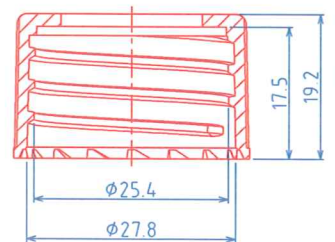

# 2cc Lotion Pump (DP-230)

(24/400) CAP, P=1"x8 TPI

(24/410) CAP, P=1"x8 TPI

(24/415) CAP, P=1"x8 TPI

(28/400) CAP, P=1"x6 TPI

(28/415) CAP, P=1"x6 TPI

(28/400) CAP, P=1"x8 TPI

(30/400) CAP, P=1"x8 TPI

(28/410) CAP, P=1"x6 TPI

(33/410) CAP, P=1"x6 TPI

Item	Description	Material
1	按頭 ACTUATOR	PP
2	結合蓋 CHAPLET	PP
3	墊片 GASKET	LDPE
4	(24/410)牙蓋 CAP	PP
5	缸體 HOUSING	PP
6	活塞桿 PLUNGER	PP
7	活塞環 PISTON RING	LDPE
8	活塞座 PISTON BASE	HDPE
9	彈簧 SPRING	SUS-304
10	塑膠珠 PLASTIC BALL	ABS
11	吸管 TUBE	PE/PP