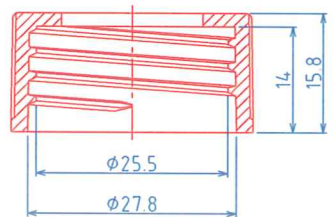

# 2cc Lotion Pump (DP-230)

(24/400) CAP, P=1"x8 TPI

(24/410) CAP, P=1"x8 TPI

(24/415) CAP, P=1"x8 TPI

(28/400) CAP, P=1"x6 TPI

(28/415) CAP, P=1"x6 TPI

(28/400) CAP, P=1"x8 TPI

(30/400) CAP, P=1"x8 TPI

(28/410) CAP, P=1"x6 TPI

(33/410) CAP, P=1"x6 TPI

Item	Description	Material
1	按頭 ACTUATOR	PP
2	結合蓋 CHAPLET	PP
3	墊片 GASKET	LDPE
4	(24/410)牙蓋 CAP	PP
5	缸體 HOUSING	PP
6	活塞桿 PLUNGER	PP
7	活塞環 PISTON RING	LDPE
8	活塞座 PISTON BASE	HDPE
9	彈簧 SPRING	SUS-304
10	塑膠珠 PLASTIC BALL	ABS
11	吸管 TUBE	PE/PP