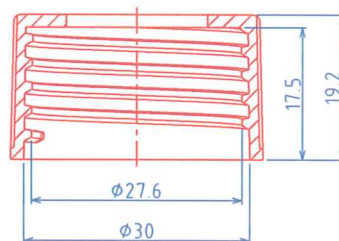

# 2cc Lotion Pump (DP-230)

(24/400) CAP, P=1"x8 TPI

(24/410) CAP, P=1"x8 TPI

(24/415) CAP, P=1"x8 TPI

(28/400) CAP, P=1"x6 TPI

(28/415) CAP, P=1"x6 TPI

(28/400) CAP, P=1"x8 TPI

(30/400) CAP, P=1"x8 TPI

(28/410) CAP, P=1"x6 TPI

(33/410) CAP, P=1"x6 TPI

Item	Description	Material
1	按頭 ACTUATOR	PP
2	結合蓋 CHAPLET	PP
3	墊片 GASKET	LDPE
4	(24/410)牙蓋 CAP	PP
5	缸體 HOUSING	PP
6	活塞桿 PLUNGER	PP
7	活塞環 PISTON RING	LDPE
8	活塞座 PISTON BASE	HDPE
9	彈簧 SPRING	SUS-304
10	塑膠珠 PLASTIC BALL	ABS
11	吸管 TUBE	PE/PP