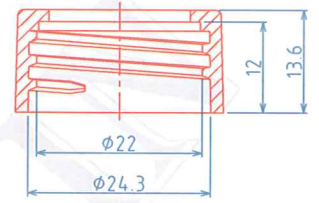

# 2cc Lotion Pump (DP-230)

(24/400) CAP, P=1"x8 TPI

(24/410) CAP, P=1"x8 TPI

(24/415) CAP, P=1"x8 TPI

(28/400) CAP, P=1"x6 TPI

(28/415) CAP, P=1"x6 TPI

(28/400) CAP, P=1"x8 TPI

(30/400) CAP, P=1"x8 TPI

(28/410) CAP, P=1"x6 TPI

(33/410) CAP, P=1"x6 TPI

Item	Description	Material
1	按頭 ACTUATOR	PP
2	結合蓋 CHAPLET	PP
3	墊片 GASKET	LDPE
4	(24/410)牙蓋 CAP	PP
5	缸體 HOUSING	PP
6	活塞桿 PLUNGER	PP
7	活塞環 PISTON RING	LDPE
8	活塞座 PISTON BASE	HDPE
9	彈簧 SPRING	SUS-304
10	塑膠珠 PLASTIC BALL	ABS
11	吸管 TUBE	PE/PP