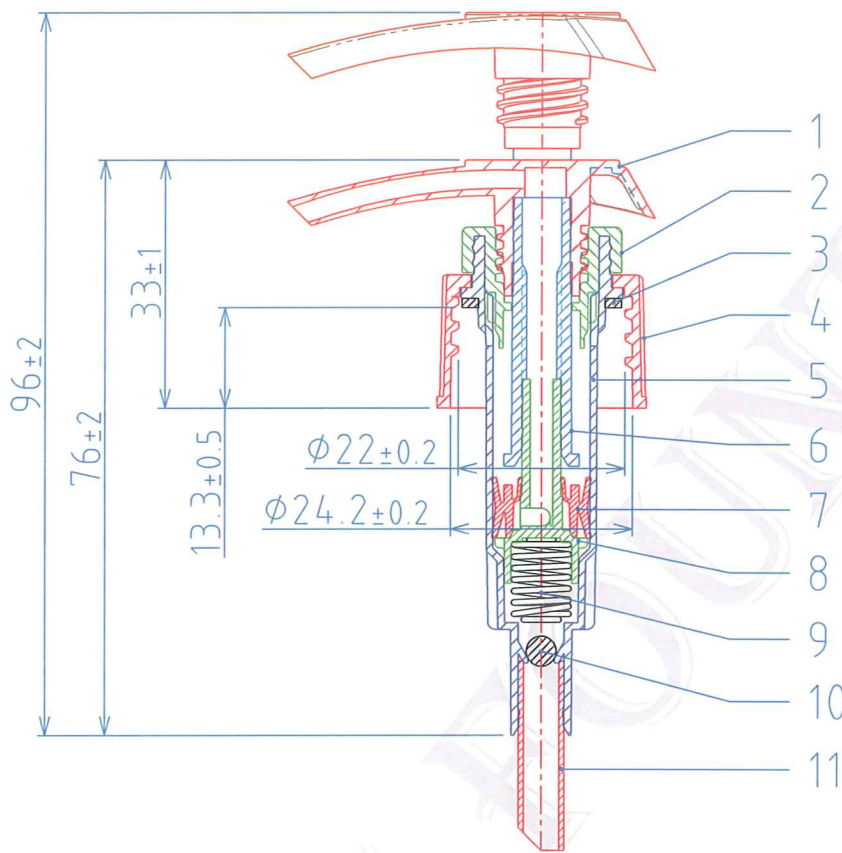

# 2cc Lotion Pump (DP-230)

(24/400) CAP, P=1"x8 TPI

(24/410) CAP, P=1"x8 TPI

(24/415) CAP, P=1"x8 TPI

(28/400) CAP, P=1"x6 TPI

(28/415) CAP, P=1"x6 TPI

(28/400) CAP, P=1"x8 TPI

(30/400) CAP, P=1"x8 TPI

(28/410) CAP, P=1"x6 TPI

(33/410) CAP, P=1"x6 TPI

Item	Description	Material
1	按頭 ACTUATOR	PP
2	結合蓋 CHAPLET	PP
3	墊片 GASKET	LDPE
4	(24/410)牙蓋 CAP	PP
5	缸體 HOUSING	PP
6	活塞桿 PLUNGER	PP
7	活塞環 PISTON RING	LDPE
8	活塞座 PISTON BASE	HDPE
9	彈簧 SPRING	SUS-304
10	塑膠珠 PLASTIC BALL	ABS
11	吸管 TUBE	PE/PP

Date	2018/01/15
Drawing No.	dp230-a1-24004