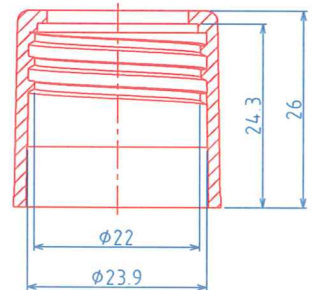

# 2cc Lotion Pump (DP-230)

(24/400) CAP, P=1"x8 TPI

(24/410) CAP, P=1"x8 TPI

(24/415) CAP, P=1"x8 TPI

(28/400) CAP, P=1"x6 TPI

(28/415) CAP, P=1"x6 TPI

(28/400) CAP, P=1"x8 TPI

(30/400) CAP, P=1"x8 TPI

(28/410) CAP, P=1"x6 TPI

(33/410) CAP, P=1"x6 TPI

Item	Description	Material
1	按頭 ACTUATOR	PP
2	結合蓋 CHAPLET	PP
3	墊片 GASKET	LDPE
4	(24/410)牙蓋 CAP	PP
5	缸體 HOUSING	PP
6	活塞桿 PLUNGER	PP
7	活塞環 PISTON RING	LDPE
8	活塞座 PISTON BASE	HDPE
9	彈簧 SPRING	SUS-304
10	塑膠珠 PLASTIC BALL	ABS
11	吸管 TUBE	PE/PP