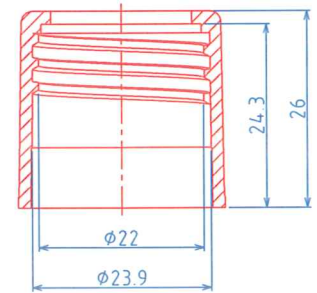

2cc Lotion Pump (DP-205)

(24/400) CAP, P=1"x8 TPI

(24/410) CAP, P=1"x8 TPI

(24/415) CAP, P=1"x8 TPI

(28/400) CAP, P=1"x6 TPI

(28/415) CAP, P=1"x6 TPI

(28/400) CAP, P=1"x8 TPI

(33/410) CAP, P=1"x6 TPI

(30/400) CAP, P=1"x8 TPI

(28/410) CAP, P=1"x6 TPI

Item	Description	Material
1	按頭 ACTUATOR	PP
2	結合蓋 CHAPLET	PP
3	墊片 GASKET	LDPE
4	(24/410)牙蓋 CAP	PP
5	缸體 HOUSING	PP
6	活塞桿 PLUNGER	PP
7	活塞環 PISTON RING	LDPE
8	活塞座 PISTON BASE	HDPE
9	彈簧 SPRING	SUS-304
10	塑膠珠 PLASTIC BALL	ABS
11	吸管 TUBE	PE/PP