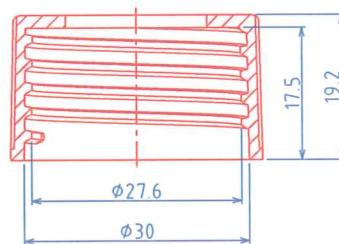

2cc Lotion Pump (DP-205)

(24/400) CAP, P=1"x8 TPI

(24/410) CAP, P=1"x8 TPI

(24/415) CAP, P=1"x8 TPI

(28/400) CAP, P=1"x6 TPI

(28/415) CAP, P=1"x6 TPI

(28/400) CAP, P=1"x8 TPI

(33/410) CAP, P=1"x6 TPI

(30/400) CAP, P=1"x8 TPI

(28/410) CAP, P=1"x6 TPI

Item	Description	Material
1	按頭 ACTUATOR	PP
2	結合蓋 CHAPLET	PP
3	墊片 GASKET	LDPE
4	(24/410)牙蓋 CAP	PP
5	缸體 HOUSING	PP
6	活塞桿 PLUNGER	PP
7	活塞環 PISTON RING	LDPE
8	活塞座 PISTON BASE	HDPE
9	彈簧 SPRING	SUS-304
10	塑膠珠 PLASTIC BALL	ABS
11	吸管 TUBE	PE/PP