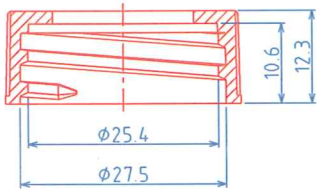

2cc Lotion Pump (DP-205)

(24/400) CAP, P=1"x8 TPI

(24/410) CAP, P=1"x8 TPI

(24/415) CAP, P=1"x8 TPI

(28/400) CAP, P=1"x6 TPI

(28/415) CAP, P=1"x6 TPI

(28/400) CAP, P=1"x8 TPI

(33/410) CAP, P=1"x6 TPI

(30/400) CAP, P=1"x8 TPI

(28/410) CAP, P=1"x6 TPI

Item	Description	Material
1	按頭 ACTUATOR	PP
2	結合蓋 CHAPLET	PP
3	墊片 GASKET	LDPE
4	(24/410)牙蓋 CAP	PP
5	缸體 HOUSING	PP
6	活塞桿 PLUNGER	PP
7	活塞環 PISTON RING	LDPE
8	活塞座 PISTON BASE	HDPE
9	彈簧 SPRING	SUS-304
10	塑膠珠 PLASTIC BALL	ABS
11	吸管 TUBE	PE/PP