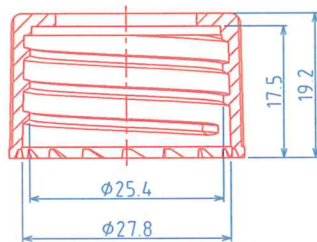

2cc Lotion Pump (DP-205)

(24/400) CAP, P=1"x8 TPI

(24/410) CAP, P=1"x8 TPI

(24/415) CAP, P=1"x8 TPI

(28/400) CAP, P=1"x6 TPI

(28/415) CAP, P=1"x6 TPI

(28/400) CAP, P=1"x8 TPI

(33/410) CAP, P=1"x6 TPI

(30/400) CAP, P=1"x8 TPI

(28/410) CAP, P=1"x6 TPI

Item	Description	Material
1	按頭 ACTUATOR	PP
2	結合蓋 CHAPLET	PP
3	墊片 GASKET	LDPE
4	(24/410)牙蓋 CAP	PP
5	缸體 HOUSING	PP
6	活塞桿 PLUNGER	PP
7	活塞環 PISTON RING	LDPE
8	活塞座 PISTON BASE	HDPE
9	彈簧 SPRING	SUS-304
10	塑膠珠 PLASTIC BALL	ABS
11	吸管 TUBE	PE/PP