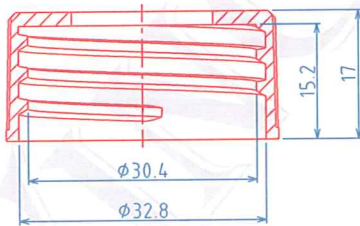

2cc Lotion Pump (DP-205)

(24/400) CAP, P=1"x8 TPI

(24/410) CAP, P=1"x8 TPI

(24/415) CAP, P=1"x8 TPI

(28/400) CAP, P=1"x6 TPI

(28/415) CAP, P=1"x6 TPI

(28/400) CAP, P=1"x8 TPI

(33/410) CAP, P=1"x6 TPI

(30/400) CAP, P=1"x8 TPI

(28/410) CAP, P=1"x6 TPI

Item	Description	Material
1	按頭 ACTUATOR	PP
2	結合蓋 CHAPLET	PP
3	墊片 GASKET	LDPE
4	(24/410)牙蓋 CAP	PP
5	缸體 HOUSING	PP
6	活塞桿 PLUNGER	PP
7	活塞環 PISTON RING	LDPE
8	活塞座 PISTON BASE	HDPE
9	彈簧 SPRING	SUS-304
10	塑膠珠 PLASTIC BALL	ABS
11	吸管 TUBE	PE/PP