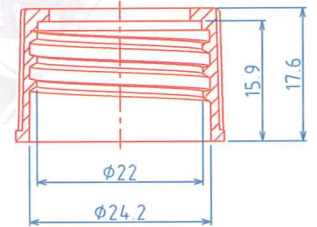

2cc Lotion Pump (DP-205)

(24/400) CAP, P=1"x8 TPI

(24/410) CAP, P=1"x8 TPI

(24/415) CAP, P=1"x8 TPI

(28/400) CAP, P=1"x6 TPI

(28/415) CAP, P=1"x6 TPI

(28/400) CAP, P=1"x8 TPI

(33/410) CAP, P=1"x6 TPI

(30/400) CAP, P=1"x8 TPI

(28/410) CAP, P=1"x6 TPI

Item	Description	Material
1	按頭 ACTUATOR	PP
2	結合蓋 CHAPLET	PP
3	墊片 GASKET	LDPE
4	(24/410)牙蓋 CAP	PP
5	缸體 HOUSING	PP
6	活塞桿 PLUNGER	PP
7	活塞環 PISTON RING	LDPE
8	活塞座 PISTON BASE	HDPE
9	彈簧 SPRING	SUS-304
10	塑膠珠 PLASTIC BALL	ABS
11	吸管 TUBE	PE/PP