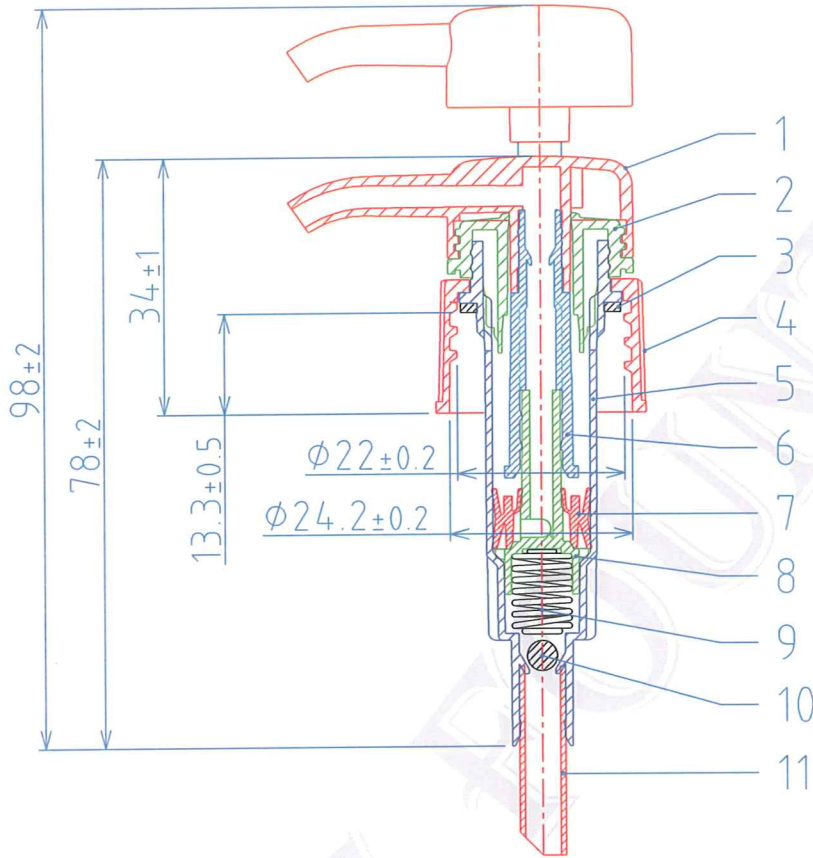

2cc Lotion Pump (DP-205)

(24/400) CAP, P=1"x8 TPI

(24/410) CAP, P=1"x8 TPI

(24/415) CAP, P=1"x8 TPI

(28/400) CAP, P=1"x6 TPI

(28/415) CAP, P=1"x6 TPI

(28/400) CAP, P=1"x8 TPI

(33/410) CAP, P=1"x6 TPI

(30/400) CAP, P=1"x8 TPI

(28/410) CAP, P=1"x6 TPI

Item	Description	Material
1	按頭 ACTUATOR	PP
2	結合蓋 CHAPLET	PP
3	墊片 GASKET	LDPE
4	(24/410)牙蓋 CAP	PP
5	缸體 HOUSING	PP
6	活塞桿 PLUNGER	PP
7	活塞環 PISTON RING	LDPE
8	活塞座 PISTON BASE	HDPE
9	彈簧 SPRING	SUS-304
10	塑膠珠 PLASTIC BALL	ABS
11	吸管 TUBE	PE/PP

Date	2018/01/15
Drawing No.	dp205-a1-24011