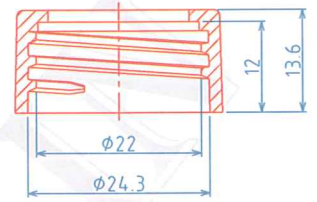

2cc Lotion Pump (DP-205)

(24/400) CAP, P=1"x8 TPI

(24/410) CAP, P=1"x8 TPI

(24/415) CAP, P=1"x8 TPI

(28/400) CAP, P=1"x6 TPI

(28/415) CAP, P=1"x6 TPI

(28/400) CAP, P=1"x8 TPI

(33/410) CAP, P=1"x6 TPI

(30/400) CAP, P=1"x8 TPI

(28/410) CAP, P=1"x6 TPI

Item	Description	Material
1	按頭 ACTUATOR	PP
2	結合蓋 CHAPLET	PP
3	墊片 GASKET	LDPE
4	(24/410)牙蓋 CAP	PP
5	缸體 HOUSING	PP
6	活塞桿 PLUNGER	PP
7	活塞環 PISTON RING	LDPE
8	活塞座 PISTON BASE	HDPE
9	彈簧 SPRING	SUS-304
10	塑膠珠 PLASTIC BALL	ABS
11	吸管 TUBE	PE/PP