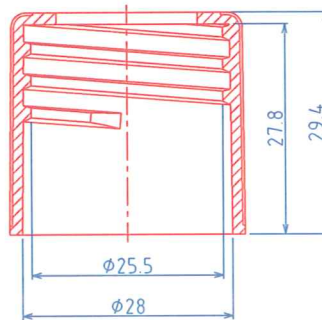

2cc Lotion Pump (DP-205)

(24/400) CAP, P=1"x8 TPI

(24/410) CAP, P=1"x8 TPI

(24/415) CAP, P=1"x8 TPI

(28/400) CAP, P=1"x6 TPI

(28/415) CAP, P=1"x6 TPI

(28/400) CAP, P=1"x8 TPI

(33/410) CAP, P=1"x6 TPI

(30/400) CAP, P=1"x8 TPI

(28/410) CAP, P=1"x6 TPI

Item	Description	Material
1	按頭 ACTUATOR	PP
2	結合蓋 CHAPLET	PP
3	墊片 GASKET	LDPE
4	(24/410)牙蓋 CAP	PP
5	缸體 HOUSING	PP
6	活塞桿 PLUNGER	PP
7	活塞環 PISTON RING	LDPE
8	活塞座 PISTON BASE	HDPE
9	彈簧 SPRING	SUS-304
10	塑膠珠 PLASTIC BALL	ABS
11	吸管 TUBE	PE/PP