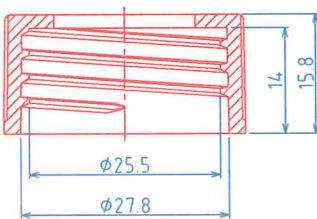

2cc Lotion Pump (DP-205)

(24/400) CAP, P=1"x8 TPI

(24/410) CAP, P=1"x8 TPI

(24/415) CAP, P=1"x8 TPI

(28/400) CAP, P=1"x6 TPI

(28/415) CAP, P=1"x6 TPI

(28/400) CAP, P=1"x8 TPI

(33/410) CAP, P=1"x6 TPI

(30/400) CAP, P=1"x8 TPI

(28/410) CAP, P=1"x6 TPI

Item	Description	Material
1	按頭 ACTUATOR	PP
2	結合蓋 CHAPLET	PP
3	墊片 GASKET	LDPE
4	(24/410)牙蓋 CAP	PP
5	缸體 HOUSING	PP
6	活塞桿 PLUNGER	PP
7	活塞環 PISTON RING	LDPE
8	活塞座 PISTON BASE	HDPE
9	彈簧 SPRING	SUS-304
10	塑膠珠 PLASTIC BALL	ABS
11	吸管 TUBE	PE/PP