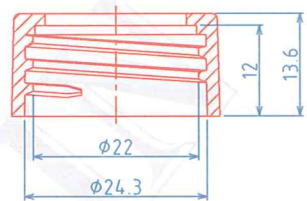

2cc Lotion Pump (DPR-226)

(24/400) CAP, P=1"x8 TPI

(24/410) CAP, P=1"x8 TPI

(24/415) CAP, P=1"x8 TPI

(28/400) CAP, P=1"x6 TPI

(28/415) CAP, P=1"x6 TPI

(28/400) CAP, P=1"x8 TPI

(30/400) CAP, P=1"x8 TPI

(28/410) CAP, P=1"x6 TPI

(33/410) CAP, P=1"x6 TPI

Item	Description	Material
1	按頭 ACTUATOR	PP
2	結合蓋 CHAPLET	PP
3	墊片 GASKET	LDPE
4	(33/410)牙蓋 CAP	PP
5	缸體 HOUSING	PP
6	活塞桿 PLUNGER	PP
7	活塞環 PISTON RING	LDPE
8	活塞座 PISTON BASE	HDPE
9	彈簧 SPRING	SUS-304
10	塑膠珠 PLASTIC BALL	ABS
11	吸管 TUBE	PE/PP