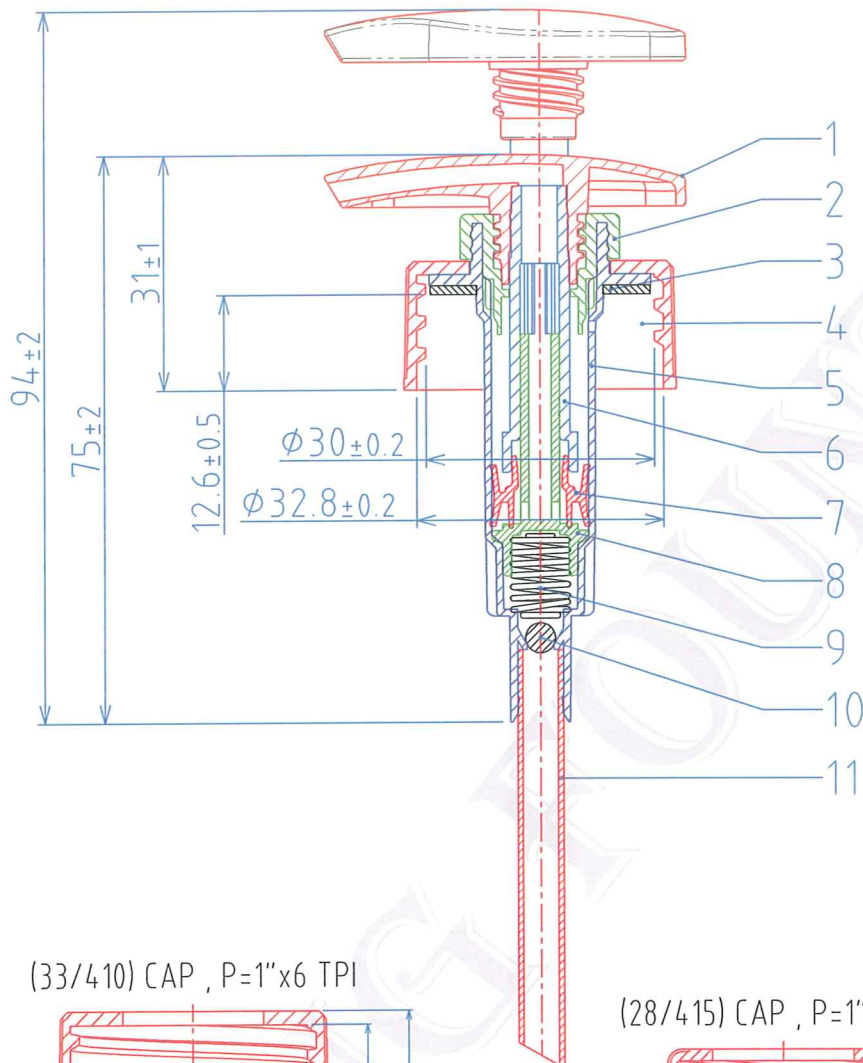

2cc Lotion Pump (DPR-226)

(24/400) CAP, P=1"x8 TPI

(24/410) CAP, P=1"x8 TPI

(24/415) CAP, P=1"x8 TPI

(28/400) CAP, P=1"x6 TPI

(28/415) CAP, P=1"x6 TPI

(28/400) CAP, P=1"x8 TPI

(30/400) CAP, P=1"x8 TPI

(28/410) CAP, P=1"x6 TPI

(33/410) CAP, P=1"x6 TPI

Item	Description	Material
1	按頭 ACTUATOR	PP
2	結合蓋 CHAPLET	PP
3	墊片 GASKET	LDPE
4	(33/410)牙蓋 CAP	PP
5	缸體 HOUSING	PP
6	活塞桿 PLUNGER	PP
7	活塞環 PISTON RING	LDPE
8	活塞座 PISTON BASE	HDPE
9	彈簧 SPRING	SUS-304
10	塑膠珠 PLASTIC BALL	ABS
11	吸管 TUBE	PE/PP

Date	2018/01/15
Drawing No.	dpr226-a1-33004