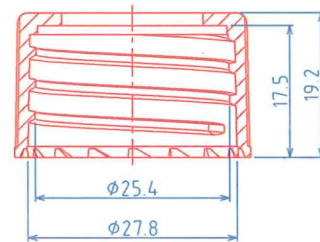

2cc Lotion Pump (DPR-226)

(24/400) CAP, P=1"x8 TPI

(24/410) CAP, P=1"x8 TPI

(24/415) CAP, P=1"x8 TPI

(28/400) CAP, P=1"x6 TPI

(28/415) CAP, P=1"x6 TPI

(28/400) CAP, P=1"x8 TPI

(30/400) CAP, P=1"x8 TPI

(28/410) CAP, P=1"x6 TPI

(33/410) CAP, P=1"x6 TPI

Item	Description	Material
1	按頭 ACTUATOR	PP
2	結合蓋 CHAPLET	PP
3	墊片 GASKET	LDPE
4	(33/410)牙蓋 CAP	PP
5	缸體 HOUSING	PP
6	活塞桿 PLUNGER	PP
7	活塞環 PISTON RING	LDPE
8	活塞座 PISTON BASE	HDPE
9	彈簧 SPRING	SUS-304
10	塑膠珠 PLASTIC BALL	ABS
11	吸管 TUBE	PE/PP