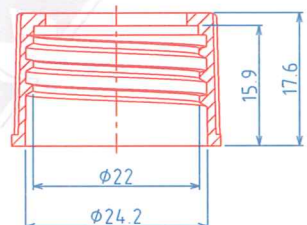

2cc Lotion Pump (DPR-226)

(24/400) CAP, P=1"x8 TPI

(24/410) CAP, P=1"x8 TPI

(24/415) CAP, P=1"x8 TPI

(28/400) CAP, P=1"x6 TPI

(28/415) CAP, P=1"x6 TPI

(28/400) CAP, P=1"x8 TPI

(30/400) CAP, P=1"x8 TPI

(28/410) CAP, P=1"x6 TPI

(33/410) CAP, P=1"x6 TPI

Item	Description	Material
1	按頭 ACTUATOR	PP
2	結合蓋 CHAPLET	PP
3	墊片 GASKET	LDPE
4	(33/410)牙蓋 CAP	PP
5	缸體 HOUSING	PP
6	活塞桿 PLUNGER	PP
7	活塞環 PISTON RING	LDPE
8	活塞座 PISTON BASE	HDPE
9	彈簧 SPRING	SUS-304
10	塑膠珠 PLASTIC BALL	ABS
11	吸管 TUBE	PE/PP