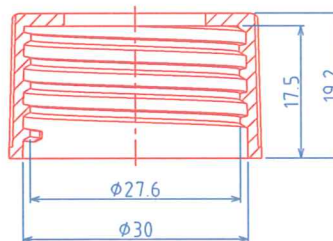

2cc Lotion Pump (DPR-226)

(24/400) CAP, P=1"x8 TPI

(24/410) CAP, P=1"x8 TPI

(24/415) CAP, P=1"x8 TPI

(28/400) CAP, P=1"x6 TPI

(28/415) CAP, P=1"x6 TPI

(28/400) CAP, P=1"x8 TPI

(30/400) CAP, P=1"x8 TPI

(28/410) CAP, P=1"x6 TPI

(33/410) CAP, P=1"x6 TPI

Item	Description	Material
1	按頭 ACTUATOR	PP
2	結合蓋 CHAPLET	PP
3	墊片 GASKET	LDPE
4	(33/410)牙蓋 CAP	PP
5	缸體 HOUSING	PP
6	活塞桿 PLUNGER	PP
7	活塞環 PISTON RING	LDPE
8	活塞座 PISTON BASE	HDPE
9	彈簧 SPRING	SUS-304
10	塑膠珠 PLASTIC BALL	ABS
11	吸管 TUBE	PE/PP