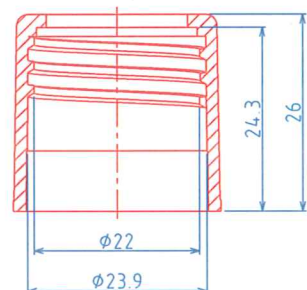

2cc Lotion Pump (DPR-226)

(24/400) CAP, P=1"x8 TPI

(24/410) CAP, P=1"x8 TPI

(24/415) CAP, P=1"x8 TPI

(28/400) CAP, P=1"x6 TPI

(28/415) CAP, P=1"x6 TPI

(28/400) CAP, P=1"x8 TPI

(30/400) CAP, P=1"x8 TPI

(28/410) CAP, P=1"x6 TPI

(33/410) CAP, P=1"x6 TPI

Item	Description	Material
1	按頭 ACTUATOR	PP
2	結合蓋 CHAPLET	PP
3	墊片 GASKET	LDPE
4	(33/410)牙蓋 CAP	PP
5	缸體 HOUSING	PP
6	活塞桿 PLUNGER	PP
7	活塞環 PISTON RING	LDPE
8	活塞座 PISTON BASE	HDPE
9	彈簧 SPRING	SUS-304
10	塑膠珠 PLASTIC BALL	ABS
11	吸管 TUBE	PE/PP