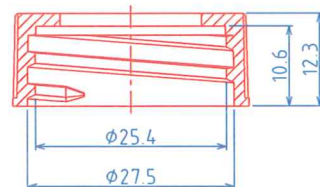

2cc Lotion Pump (DPR-226)

(24/400) CAP, P=1"x8 TPI

(24/410) CAP, P=1"x8 TPI

(24/415) CAP, P=1"x8 TPI

(28/400) CAP, P=1"x6 TPI

(28/415) CAP, P=1"x6 TPI

(28/400) CAP, P=1"x8 TPI

(30/400) CAP, P=1"x8 TPI

(28/410) CAP, P=1"x6 TPI

(33/410) CAP, P=1"x6 TPI

Item	Description	Material
1	按頭 ACTUATOR	PP
2	結合蓋 CHAPLET	PP
3	墊片 GASKET	LDPE
4	(33/410)牙蓋 CAP	PP
5	缸體 HOUSING	PP
6	活塞桿 PLUNGER	PP
7	活塞環 PISTON RING	LDPE
8	活塞座 PISTON BASE	HDPE
9	彈簧 SPRING	SUS-304
10	塑膠珠 PLASTIC BALL	ABS
11	吸管 TUBE	PE/PP