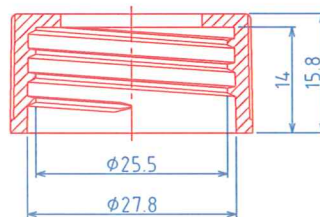

2cc Lotion Pump (DPR-226)

(24/400) CAP, P=1"x8 TPI

(24/410) CAP, P=1"x8 TPI

(24/415) CAP, P=1"x8 TPI

(28/400) CAP, P=1"x6 TPI

(28/415) CAP, P=1"x6 TPI

(28/400) CAP, P=1"x8 TPI

(30/400) CAP, P=1"x8 TPI

(28/410) CAP, P=1"x6 TPI

(33/410) CAP, P=1"x6 TPI

Item	Description	Material
1	按頭 ACTUATOR	PP
2	結合蓋 CHAPLET	PP
3	墊片 GASKET	LDPE
4	(33/410)牙蓋 CAP	PP
5	缸體 HOUSING	PP
6	活塞桿 PLUNGER	PP
7	活塞環 PISTON RING	LDPE
8	活塞座 PISTON BASE	HDPE
9	彈簧 SPRING	SUS-304
10	塑膠珠 PLASTIC BALL	ABS
11	吸管 TUBE	PE/PP