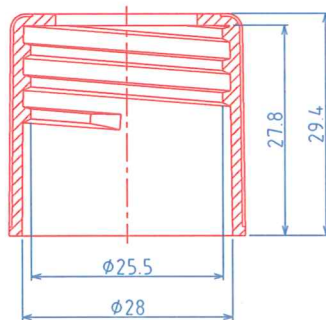

2cc Lotion Pump (DPR-226)

(24/400) CAP, P=1"x8 TPI

(24/410) CAP, P=1"x8 TPI

(24/415) CAP, P=1"x8 TPI

(28/400) CAP, P=1"x6 TPI

(28/415) CAP, P=1"x6 TPI

(28/400) CAP, P=1"x8 TPI

(30/400) CAP, P=1"x8 TPI

(28/410) CAP, P=1"x6 TPI

(33/410) CAP, P=1"x6 TPI

Item	Description	Material
1	按頭 ACTUATOR	PP
2	結合蓋 CHAPLET	PP
3	墊片 GASKET	LDPE
4	(33/410)牙蓋 CAP	PP
5	缸體 HOUSING	PP
6	活塞桿 PLUNGER	PP
7	活塞環 PISTON RING	LDPE
8	活塞座 PISTON BASE	HDPE
9	彈簧 SPRING	SUS-304
10	塑膠珠 PLASTIC BALL	ABS
11	吸管 TUBE	PE/PP