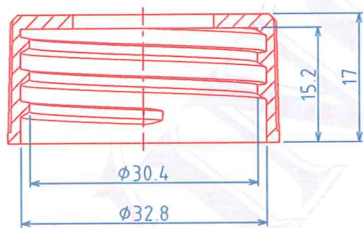

2cc Lotion Pump (DPR-226)

(24/400) CAP, P=1"x8 TPI

(24/410) CAP, P=1"x8 TPI

(24/415) CAP, P=1"x8 TPI

(28/400) CAP, P=1"x6 TPI

(28/415) CAP, P=1"x6 TPI

(28/400) CAP, P=1"x8 TPI

(30/400) CAP, P=1"x8 TPI

(28/410) CAP, P=1"x6 TPI

(33/410) CAP, P=1"x6 TPI

Item	Description	Material
1	按頭 ACTUATOR	PP
2	結合蓋 CHAPLET	PP
3	墊片 GASKET	LDPE
4	(33/410)牙蓋 CAP	PP
5	缸體 HOUSING	PP
6	活塞桿 PLUNGER	PP
7	活塞環 PISTON RING	LDPE
8	活塞座 PISTON BASE	HDPE
9	彈簧 SPRING	SUS-304
10	塑膠珠 PLASTIC BALL	ABS
11	吸管 TUBE	PE/PP