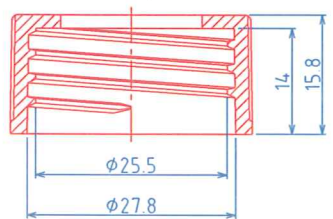

# 2cc Lotion Pump (GDP-235)

(24/400) CAP, P=1"x8 TPI

(24/410) CAP, P=1"x8 TPI

(24/415) CAP, P=1"x8 TPI

(28/400) CAP, P=1"x6 TPI

(28/415) CAP, P=1"x6 TPI

(28/400) CAP, P=1"x8 TPI

(30/400) CAP, P=1"x8 TPI

(28/410) CAP, P=1"x6 TPI

(33/410) CAP, P=1"x6 TPI

Item	Description	Material
1	按頭 ACTUATOR	PP
2	結合蓋 CHAPLET	PP
3	墊片 GASKET	LDPE
4	(33/410)牙蓋 CAP	PP
5	缸體 HOUSING	PP
6	活塞桿 PLUNGER	PP
7	活塞環 PISTON RING	LDPE
8	活塞座 PISTON BASE	HDPE
9	彈簧 SPRING	SUS-304
10	鋼珠 S.S. BALL	SUS-304
11	吸管 TUBE	PE/PP
12	20°彎管 ANGLE SPOUT	PP

Date	2018/01/15
Drawing No.	gdp235-a1-33005