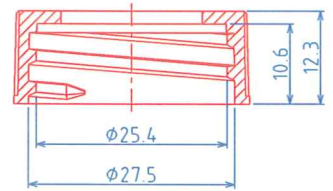

# 2cc Lotion Pump (GDP-235)

(24/400) CAP, P=1"x8 TPI

(24/410) CAP, P=1"x8 TPI

(24/415) CAP, P=1"x8 TPI

(28/400) CAP, P=1"x6 TPI

(28/415) CAP, P=1"x6 TPI

(28/400) CAP, P=1"x8 TPI

(30/400) CAP, P=1"x8 TPI

(28/410) CAP, P=1"x6 TPI

(33/410) CAP, P=1"x6 TPI

Item	Description	Material
1	按頭 ACTUATOR	PP
2	結合蓋 CHAPLET	PP
3	墊片 GASKET	LDPE
4	(33/410)牙蓋 CAP	PP
5	缸體 HOUSING	PP
6	活塞桿 PLUNGER	PP
7	活塞環 PISTON RING	LDPE
8	活塞座 PISTON BASE	HDPE
9	彈簧 SPRING	SUS-304
10	鋼珠 S.S. BALL	SUS-304
11	吸管 TUBE	PE/PP
12	20°彎管 ANGLE SPOUT	PP