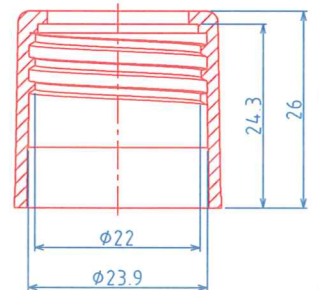

# 2cc Lotion Pump (GDP-235)

(24/400) CAP, P=1"x8 TPI

(24/410) CAP, P=1"x8 TPI

(24/415) CAP, P=1"x8 TPI

(28/400) CAP, P=1"x6 TPI

(28/415) CAP, P=1"x6 TPI

(28/400) CAP, P=1"x8 TPI

(30/400) CAP, P=1"x8 TPI

(28/410) CAP, P=1"x6 TPI

(33/410) CAP, P=1"x6 TPI

Item	Description	Material
1	按頭 ACTUATOR	PP
2	結合蓋 CHAPLET	PP
3	墊片 GASKET	LDPE
4	(33/410)牙蓋 CAP	PP
5	缸體 HOUSING	PP
6	活塞桿 PLUNGER	PP
7	活塞環 PISTON RING	LDPE
8	活塞座 PISTON BASE	HDPE
9	彈簧 SPRING	SUS-304
10	鋼珠 S.S. BALL	SUS-304
11	吸管 TUBE	PE/PP
12	20°彎管 ANGLE SPOUT	PP