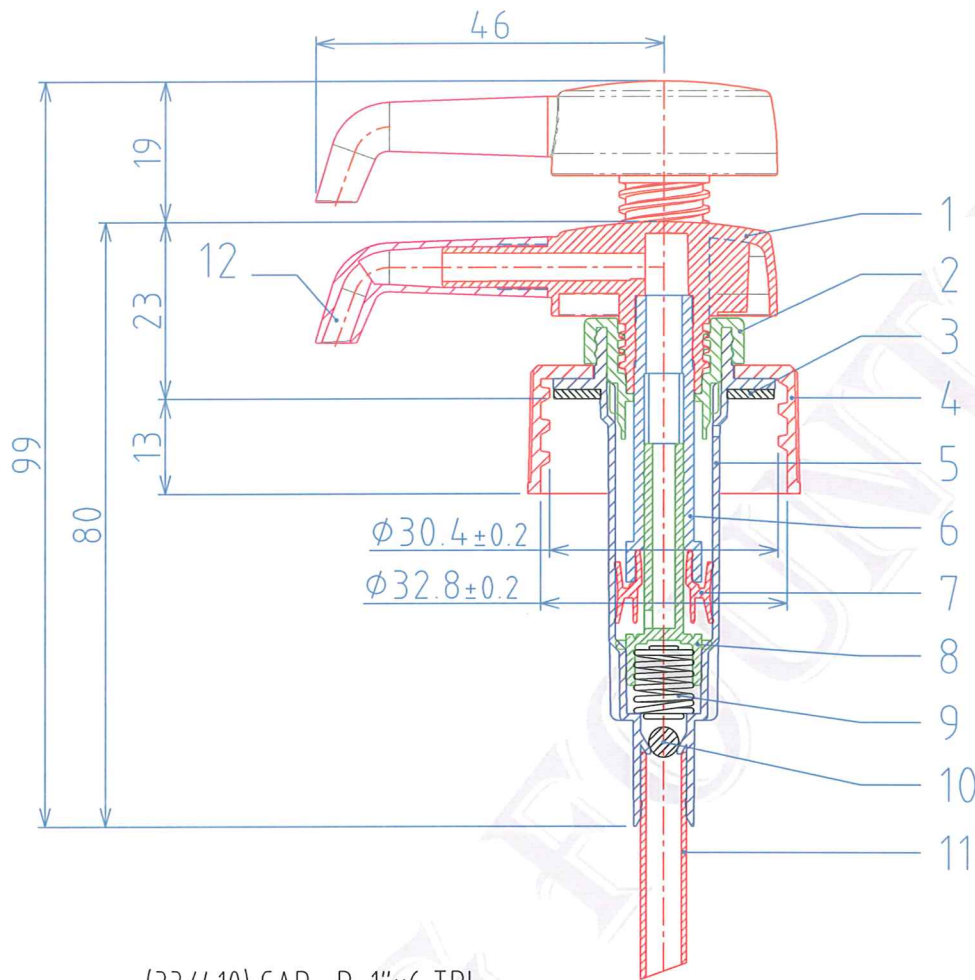

# 2cc Lotion Pump (GDP-235)

(24/400) CAP, P=1"x8 TPI

(24/410) CAP, P=1"x8 TPI

(24/415) CAP, P=1"x8 TPI

(28/400) CAP, P=1"x6 TPI

(28/415) CAP, P=1"x6 TPI

(28/400) CAP, P=1"x8 TPI

(30/400) CAP, P=1"x8 TPI

(28/410) CAP, P=1"x6 TPI

(33/410) CAP, P=1"x6 TPI

Item	Description	Material
1	按頭 ACTUATOR	PP
2	結合蓋 CHAPLET	PP
3	墊片 GASKET	LDPE
4	(33/410)牙蓋 CAP	PP
5	缸體 HOUSING	PP
6	活塞桿 PLUNGER	PP
7	活塞環 PISTON RING	LDPE
8	活塞座 PISTON BASE	HDPE
9	彈簧 SPRING	SUS-304
10	鋼珠 S.S. BALL	SUS-304
11	吸管 TUBE	PE/PP
12	20°彎管 ANGLE SPOUT	PP

Date	2018/01/15
Drawing No.	gdp235-a1-33005