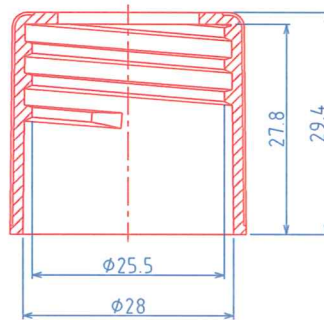

# 2cc Lotion Pump (GDP-235)

(24/400) CAP, P=1"x8 TPI

(24/410) CAP, P=1"x8 TPI

(24/415) CAP, P=1"x8 TPI

(28/400) CAP, P=1"x6 TPI

(28/415) CAP, P=1"x6 TPI

(28/400) CAP, P=1"x8 TPI

(30/400) CAP, P=1"x8 TPI

(28/410) CAP, P=1"x6 TPI

(33/410) CAP, P=1"x6 TPI

Item	Description	Material
1	按頭 ACTUATOR	PP
2	結合蓋 CHAPLET	PP
3	墊片 GASKET	LDPE
4	(33/410)牙蓋 CAP	PP
5	缸體 HOUSING	PP
6	活塞桿 PLUNGER	PP
7	活塞環 PISTON RING	LDPE
8	活塞座 PISTON BASE	HDPE
9	彈簧 SPRING	SUS-304
10	鋼珠 S.S. BALL	SUS-304
11	吸管 TUBE	PE/PP
12	20°彎管 ANGLE SPOUT	PP

Date	2018/01/15
Drawing No.	gdp235-a1-33005