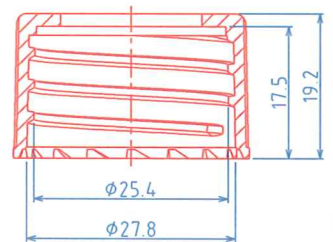

# 2cc Lotion Pump (GDP-235)

(24/400) CAP, P=1"x8 TPI

(24/410) CAP, P=1"x8 TPI

(24/415) CAP, P=1"x8 TPI

(28/400) CAP, P=1"x6 TPI

(28/415) CAP, P=1"x6 TPI

(28/400) CAP, P=1"x8 TPI

(30/400) CAP, P=1"x8 TPI

(28/410) CAP, P=1"x6 TPI

(33/410) CAP, P=1"x6 TPI

Item	Description	Material
1	按頭 ACTUATOR	PP
2	結合蓋 CHAPLET	PP
3	墊片 GASKET	LDPE
4	(33/410)牙蓋 CAP	PP
5	缸體 HOUSING	PP
6	活塞桿 PLUNGER	PP
7	活塞環 PISTON RING	LDPE
8	活塞座 PISTON BASE	HDPE
9	彈簧 SPRING	SUS-304
10	鋼珠 S.S. BALL	SUS-304
11	吸管 TUBE	PE/PP
12	20°彎管 ANGLE SPOUT	PP