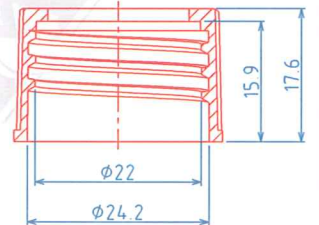

# 2cc Lotion Pump (GDP-235)

(24/400) CAP, P=1"x8 TPI

(24/410) CAP, P=1"x8 TPI

(24/415) CAP, P=1"x8 TPI

(28/400) CAP, P=1"x6 TPI

(28/415) CAP, P=1"x6 TPI

(28/400) CAP, P=1"x8 TPI

(30/400) CAP, P=1"x8 TPI

(28/410) CAP, P=1"x6 TPI

(33/410) CAP, P=1"x6 TPI

Item	Description	Material
1	按頭 ACTUATOR	PP
2	結合蓋 CHAPLET	PP
3	墊片 GASKET	LDPE
4	(33/410)牙蓋 CAP	PP
5	缸體 HOUSING	PP
6	活塞桿 PLUNGER	PP
7	活塞環 PISTON RING	LDPE
8	活塞座 PISTON BASE	HDPE
9	彈簧 SPRING	SUS-304
10	鋼珠 S.S. BALL	SUS-304
11	吸管 TUBE	PE/PP
12	20°彎管 ANGLE SPOUT	PP