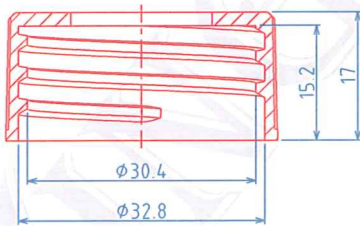

# 2cc Lotion Pump (GDP-235)

(24/400) CAP, P=1"x8 TPI

(24/410) CAP, P=1"x8 TPI

(24/415) CAP, P=1"x8 TPI

(28/400) CAP, P=1"x6 TPI

(28/415) CAP, P=1"x6 TPI

(28/400) CAP, P=1"x8 TPI

(30/400) CAP, P=1"x8 TPI

(28/410) CAP, P=1"x6 TPI

(33/410) CAP, P=1"x6 TPI

Item	Description	Material
1	按頭 ACTUATOR	PP
2	結合蓋 CHAPLET	PP
3	墊片 GASKET	LDPE
4	(33/410)牙蓋 CAP	PP
5	缸體 HOUSING	PP
6	活塞桿 PLUNGER	PP
7	活塞環 PISTON RING	LDPE
8	活塞座 PISTON BASE	HDPE
9	彈簧 SPRING	SUS-304
10	鋼珠 S.S. BALL	SUS-304
11	吸管 TUBE	PE/PP
12	20°彎管 ANGLE SPOUT	PP