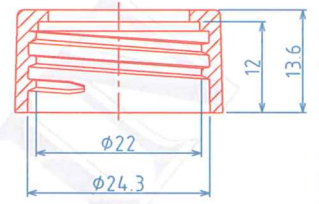

# 2cc Lotion Pump (GDP-235)

(24/400) CAP, P=1"x8 TPI

(24/410) CAP, P=1"x8 TPI

(24/415) CAP, P=1"x8 TPI

(28/400) CAP, P=1"x6 TPI

(28/415) CAP, P=1"x6 TPI

(28/400) CAP, P=1"x8 TPI

(30/400) CAP, P=1"x8 TPI

(28/410) CAP, P=1"x6 TPI

(33/410) CAP, P=1"x6 TPI

Item	Description	Material
1	按頭 ACTUATOR	PP
2	結合蓋 CHAPLET	PP
3	墊片 GASKET	LDPE
4	(33/410)牙蓋 CAP	PP
5	缸體 HOUSING	PP
6	活塞桿 PLUNGER	PP
7	活塞環 PISTON RING	LDPE
8	活塞座 PISTON BASE	HDPE
9	彈簧 SPRING	SUS-304
10	鋼珠 S.S. BALL	SUS-304
11	吸管 TUBE	PE/PP
12	20°彎管 ANGLE SPOUT	PP