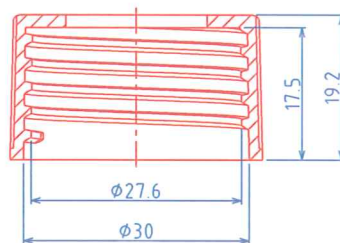

# 2cc Lotion Pump (GDP-235)

(24/400) CAP, P=1"x8 TPI

(24/410) CAP, P=1"x8 TPI

(24/415) CAP, P=1"x8 TPI

(28/400) CAP, P=1"x6 TPI

(28/415) CAP, P=1"x6 TPI

(28/400) CAP, P=1"x8 TPI

(30/400) CAP, P=1"x8 TPI

(28/410) CAP, P=1"x6 TPI

(33/410) CAP, P=1"x6 TPI

Item	Description	Material
1	按頭 ACTUATOR	PP
2	結合蓋 CHAPLET	PP
3	墊片 GASKET	LDPE
4	(33/410)牙蓋 CAP	PP
5	缸體 HOUSING	PP
6	活塞桿 PLUNGER	PP
7	活塞環 PISTON RING	LDPE
8	活塞座 PISTON BASE	HDPE
9	彈簧 SPRING	SUS-304
10	鋼珠 S.S. BALL	SUS-304
11	吸管 TUBE	PE/PP
12	20°彎管 ANGLE SPOUT	PP