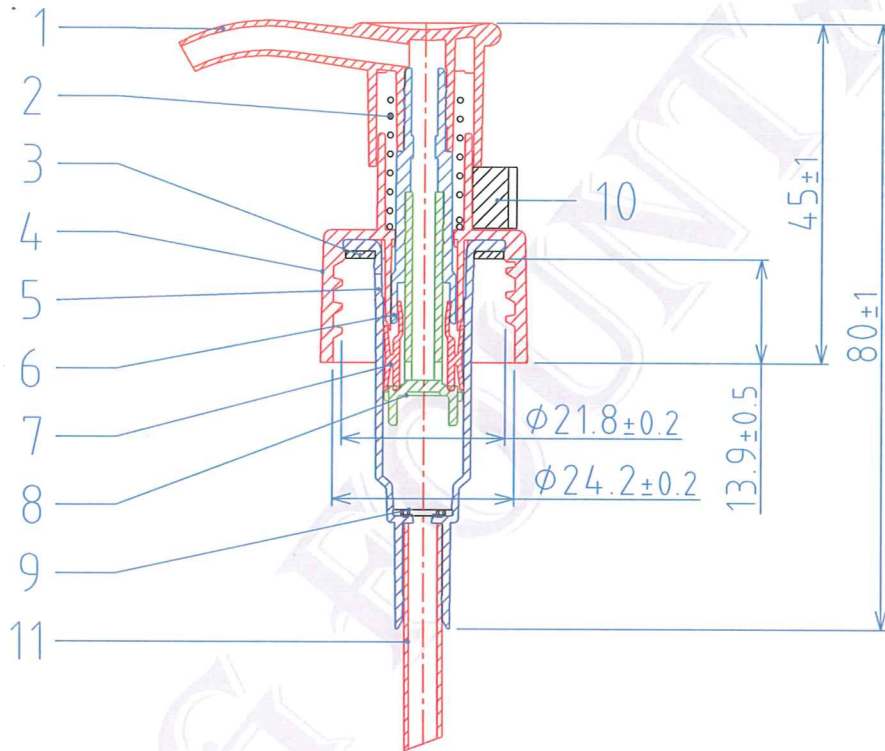

# Cream Pump (CP-04)

Item	Description	Material
1	按頭 ACTUATOR	PP
2	彈簧 SPRING	SUS-304
3	墊片 GASKET	LDPE
4	(24/410)牙蓋 CAP	PP
5	缸體 HOUSING	PP
6	活塞桿 PLUNGER	PP
7	活塞環 PISTON RING	LDPE
8	活塞座 PISTON BASE	HDPE
9	閥片 VALVE	PP
10	夾子 CLIP	PP
11	吸管 TUBE	PE

Date	2016/10/05
Drawing No.	cp04-a1-24004