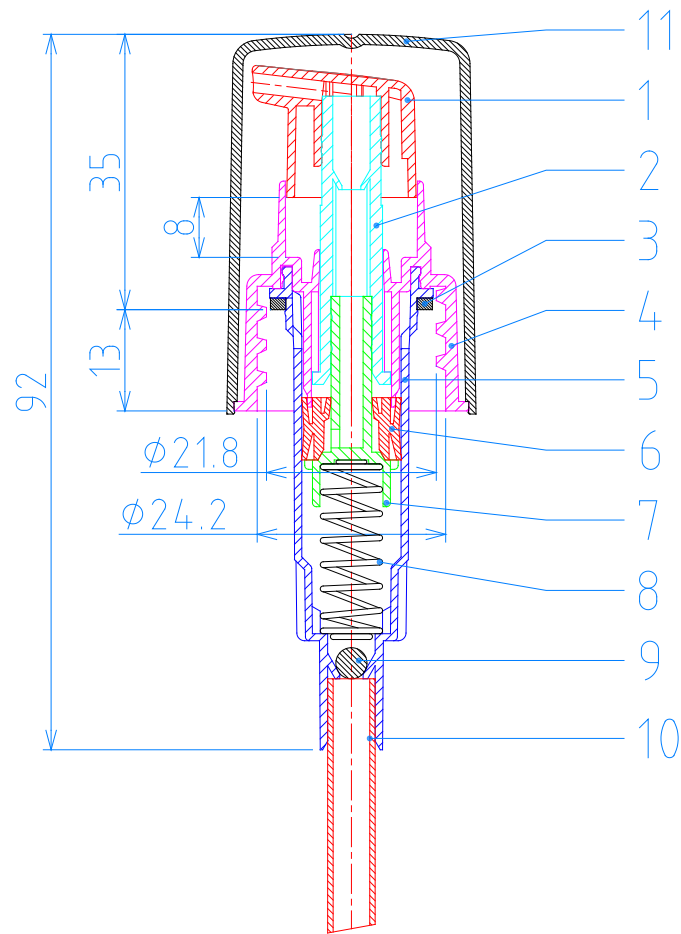

# 0.7cc Cream Pump (CP-07)

Item	Description	Material
1	噴頭 SPRAYER	PP
2	活塞桿 PLUNGER	PP
3	墊片 GASKET	LDPE
4	(24/410)牙蓋 CAP	PP
5	缸體 HOUSING	PP
6	活塞環 PISTON RING	LDPE
7	活塞座 PISTON BASE	HDPE
8	彈簧 SPRING	SUS-316
9	塑膠珠 PLASTIC BALL	ABS
10	吸管 TUBE	LDPE
11	外罩 OVER CAP	AS