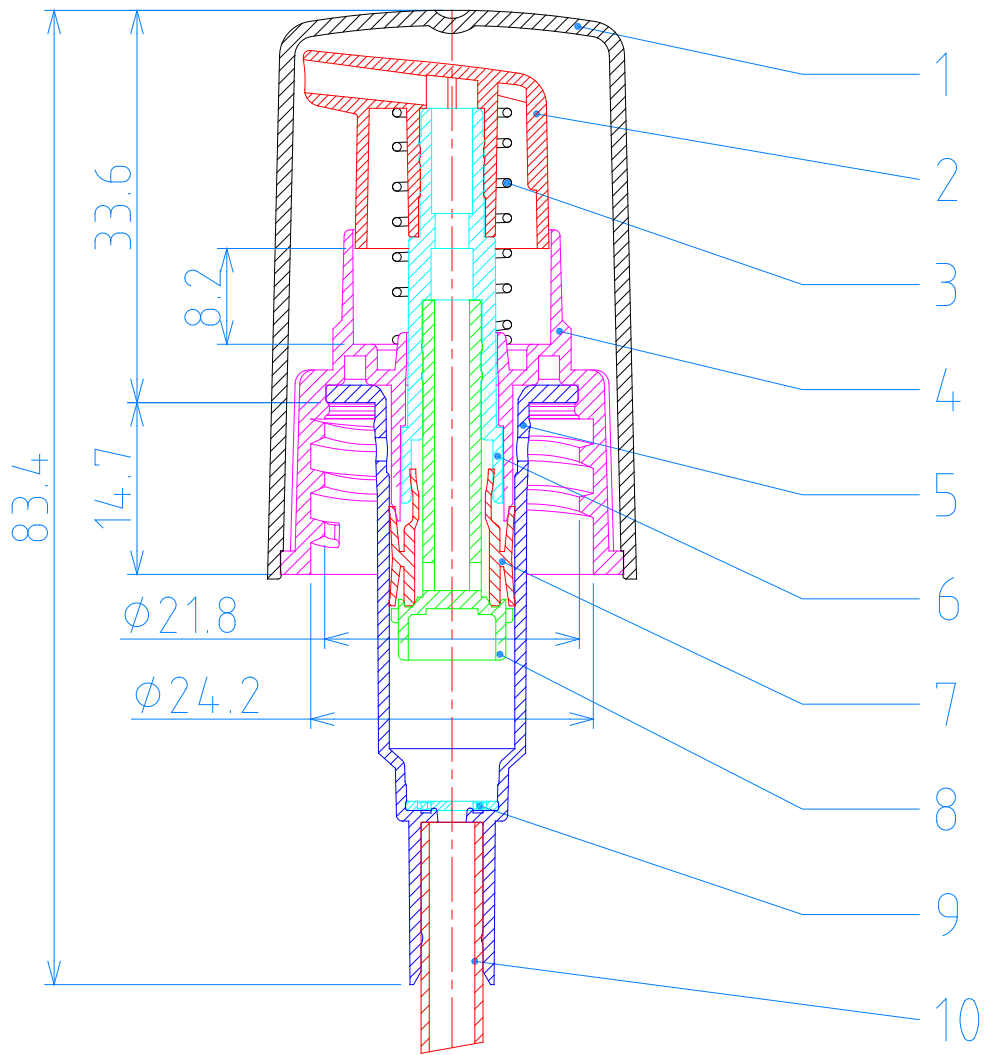

0.5cc Treatment Pump (TP-050A)

Item	Description	Material
1	大外罩 OVER CAP	AS
2	B19 噴頭 SPRAYER	PP
3	彈簧 SPRING	SUS-304
4	(24/410)牙蓋 CAP	PP
5	缸體 HOUSING	PP
6	活塞桿 PLUNGER	PP
7	活塞環 PISTON RING	LDPE
8	活塞座 PISTON BASE	HDPE
9	閥片 VALVE	PP
10	吸管 TUBE	LDPE