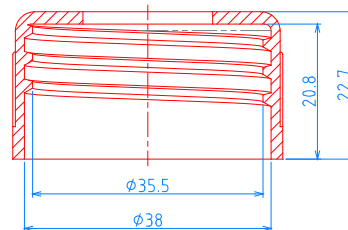

4.0cc Pumice Pump (DPP-402)

(28/400) CAP , P=1"x8 TPI

(28/410) CAP , P=1"x6 TPI

(38/400) CAP , P=1"x8 TPI

(28/415) CAP , P=1"x6 TPI

(38/400) CAP , P=1"x6 TPI

(30/400) CAP , P=1"x8 TPI

(38/410) CAP , P=1"x6 TPI

(33/410) CAP , P=1"x6 TPI

Item	Description	Material
1	按頭 ACTUATOR	PP
2	結合蓋 CHAPLET	PP
3	鋼珠 S.S. BALL	SUS-304
4	墊片 GASKET	LDPE
5	(33/410)牙蓋 CAP	PP
6	活塞桿 PLUNGER	POM
7	缸體 HOUSING	POM
8	活塞(短) PISTON (SHORT)	HYPE
9	活塞(長) PISTON (LONG)	HYPE
10	彈簧座 SPRING BASE	PP
11	彈簧 SPRING	SUS-304
12	鋼珠 S.S. BALL	SUS-304
13	吸管 TUBE	LDPE