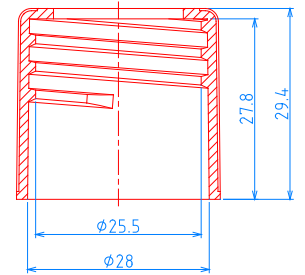

4.0cc Pumice Pump (DPP-402)

(28/400) CAP , P=1"x8 TPI

(28/410) CAP , P=1"x6 TPI

(38/400) CAP , P=1"x8 TPI

(28/415) CAP , P=1"x6 TPI

(38/400) CAP , P=1"x6 TPI

(30/400) CAP , P=1"x8 TPI

(38/410) CAP , P=1"x6 TPI

(33/410) CAP , P=1"x6 TPI

Item	Description	Material
1	按頭 ACTUATOR	PP
2	結合蓋 CHAPLET	PP
3	鋼珠 S.S. BALL	SUS-304
4	墊片 GASKET	LDPE
5	(33/410)牙蓋 CAP	PP
6	活塞桿 PLUNGER	POM
7	缸體 HOUSING	POM
8	活塞(短) PISTON (SHORT)	HYPE
9	活塞(長) PISTON (LONG)	HYPE
10	彈簧座 SPRING BASE	PP
11	彈簧 SPRING	SUS-304
12	鋼珠 S.S. BALL	SUS-304
13	吸管 TUBE	LDPE