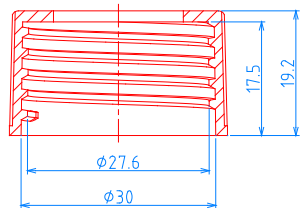

4.0cc Pumice Pump (DPP-402)

(28/400) CAP , P=1"x8 TPI

(28/410) CAP , P=1"x6 TPI

(38/400) CAP , P=1"x8 TPI

(28/415) CAP , P=1"x6 TPI

(38/400) CAP , P=1"x6 TPI

(30/400) CAP , P=1"x8 TPI

(38/410) CAP , P=1"x6 TPI

(33/410) CAP , P=1"x6 TPI

Item	Description	Material
1	按頭 ACTUATOR	PP
2	結合蓋 CHAPLET	PP
3	鋼珠 S.S. BALL	SUS-304
4	墊片 GASKET	LDPE
5	(33/410)牙蓋 CAP	PP
6	活塞桿 PLUNGER	POM
7	缸體 HOUSING	POM
8	活塞(短) PISTON (SHORT)	HYPE
9	活塞(長) PISTON (LONG)	HYPE
10	彈簧座 SPRING BASE	PP
11	彈簧 SPRING	SUS-304
12	鋼珠 S.S. BALL	SUS-304
13	吸管 TUBE	LDPE