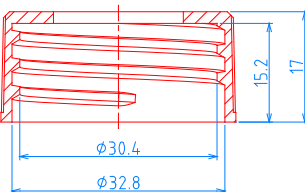

4.0cc Pumice Pump (DPP-402)

(28/400) CAP , P=1"x8 TPI

(28/410) CAP , P=1"x6 TPI

(38/400) CAP , P=1"x8 TPI

(28/415) CAP , P=1"x6 TPI

(38/400) CAP , P=1"x6 TPI

(30/400) CAP , P=1"x8 TPI

(38/410) CAP , P=1"x6 TPI

(33/410) CAP , P=1"x6 TPI

Item	Description	Material
1	按頭 ACTUATOR	PP
2	結合蓋 CHAPLET	PP
3	鋼珠 S.S. BALL	SUS-304
4	墊片 GASKET	LDPE
5	(33/410)牙蓋 CAP	PP
6	活塞桿 PLUNGER	POM
7	缸體 HOUSING	POM
8	活塞(短) PISTON (SHORT)	HYPE
9	活塞(長) PISTON (LONG)	HYPE
10	彈簧座 SPRING BASE	PP
11	彈簧 SPRING	SUS-304
12	鋼珠 S.S. BALL	SUS-304
13	吸管 TUBE	LDPE