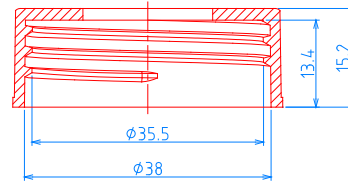

4.0cc Pumice Pump (DPP-402)

(28/400) CAP , P=1"x8 TPI

(28/410) CAP , P=1"x6 TPI

(38/400) CAP , P=1"x8 TPI

(28/415) CAP , P=1"x6 TPI

(38/400) CAP , P=1"x6 TPI

(30/400) CAP , P=1"x8 TPI

(38/410) CAP , P=1"x6 TPI

(33/410) CAP , P=1"x6 TPI

Item	Description	Material
1	按頭 ACTUATOR	PP
2	結合蓋 CHAPLET	PP
3	鋼珠 S.S. BALL	SUS-304
4	墊片 GASKET	LDPE
5	(33/410)牙蓋 CAP	PP
6	活塞桿 PLUNGER	POM
7	缸體 HOUSING	POM
8	活塞(短) PISTON (SHORT)	HYPE
9	活塞(長) PISTON (LONG)	HYPE
10	彈簧座 SPRING BASE	PP
11	彈簧 SPRING	SUS-304
12	鋼珠 S.S. BALL	SUS-304
13	吸管 TUBE	LDPE