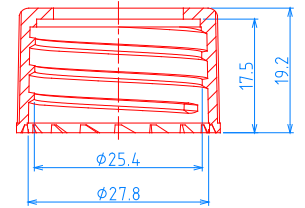

4.0cc Pumice Pump (DPP-402)

(28/400) CAP , P=1"x8 TPI

(28/410) CAP , P=1"x6 TPI

(38/400) CAP , P=1"x8 TPI

(28/415) CAP , P=1"x6 TPI

(38/400) CAP , P=1"x6 TPI

(30/400) CAP , P=1"x8 TPI

(38/410) CAP , P=1"x6 TPI

(33/410) CAP , P=1"x6 TPI

Item	Description	Material
1	按頭 ACTUATOR	PP
2	結合蓋 CHAPLET	PP
3	鋼珠 S.S. BALL	SUS-304
4	墊片 GASKET	LDPE
5	(33/410)牙蓋 CAP	PP
6	活塞桿 PLUNGER	POM
7	缸體 HOUSING	POM
8	活塞(短) PISTON (SHORT)	HYPE
9	活塞(長) PISTON (LONG)	HYPE
10	彈簧座 SPRING BASE	PP
11	彈簧 SPRING	SUS-304
12	鋼珠 S.S. BALL	SUS-304
13	吸管 TUBE	LDPE