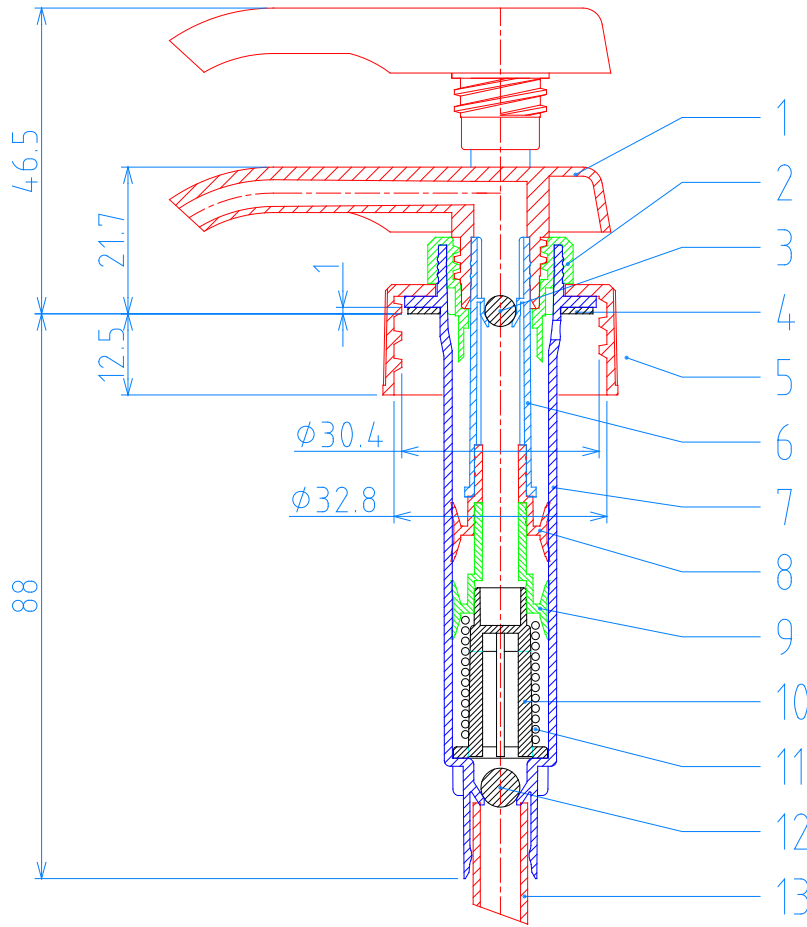

4.0cc Pumice Pump (DPP-402)

(28/400) CAP , P=1"x8 TPI

(28/410) CAP , P=1"x6 TPI

(38/400) CAP , P=1"x8 TPI

(28/415) CAP , P=1"x6 TPI

(38/400) CAP , P=1"x6 TPI

(30/400) CAP , P=1"x8 TPI

(38/410) CAP , P=1"x6 TPI

(33/410) CAP , P=1"x6 TPI

Item	Description	Material
1	按頭 ACTUATOR	PP
2	結合蓋 CHAPLET	PP
3	鋼珠 S.S. BALL	SUS-304
4	墊片 GASKET	LDPE
5	(33/410)牙蓋 CAP	PP
6	活塞桿 PLUNGER	POM
7	缸體 HOUSING	POM
8	活塞(短) PISTON (SHORT)	HYPE
9	活塞(長) PISTON (LONG)	HYPE
10	彈簧座 SPRING BASE	PP
11	彈簧 SPRING	SUS-304
12	鋼珠 S.S. BALL	SUS-304
13	吸管 TUBE	LDPE