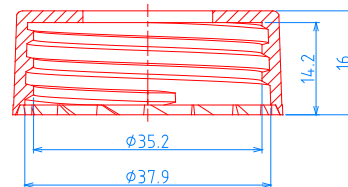

4.0cc Pumice Pump (DPP-402)

(28/400) CAP , P=1"x8 TPI

(28/410) CAP , P=1"x6 TPI

(38/400) CAP , P=1"x8 TPI

(28/415) CAP , P=1"x6 TPI

(38/400) CAP , P=1"x6 TPI

(30/400) CAP , P=1"x8 TPI

(38/410) CAP , P=1"x6 TPI

(33/410) CAP , P=1"x6 TPI

Item	Description	Material
1	按頭 ACTUATOR	PP
2	結合蓋 CHAPLET	PP
3	鋼珠 S.S. BALL	SUS-304
4	墊片 GASKET	LDPE
5	(33/410)牙蓋 CAP	PP
6	活塞桿 PLUNGER	POM
7	缸體 HOUSING	POM
8	活塞(短) PISTON (SHORT)	HYPE
9	活塞(長) PISTON (LONG)	HYPE
10	彈簧座 SPRING BASE	PP
11	彈簧 SPRING	SUS-304
12	鋼珠 S.S. BALL	SUS-304
13	吸管 TUBE	LDPE