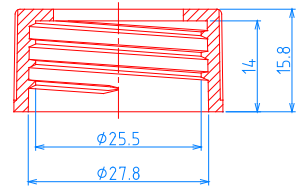

4.0cc Pumice Pump (DPP-402)

(28/400) CAP , P=1"x8 TPI

(28/410) CAP , P=1"x6 TPI

(38/400) CAP , P=1"x8 TPI

(28/415) CAP , P=1"x6 TPI

(38/400) CAP , P=1"x6 TPI

(30/400) CAP , P=1"x8 TPI

(38/410) CAP , P=1"x6 TPI

(33/410) CAP , P=1"x6 TPI

Item	Description	Material
1	按頭 ACTUATOR	PP
2	結合蓋 CHAPLET	PP
3	鋼珠 S.S. BALL	SUS-304
4	墊片 GASKET	LDPE
5	(33/410)牙蓋 CAP	PP
6	活塞桿 PLUNGER	POM
7	缸體 HOUSING	POM
8	活塞(短) PISTON (SHORT)	HYPE
9	活塞(長) PISTON (LONG)	HYPE
10	彈簧座 SPRING BASE	PP
11	彈簧 SPRING	SUS-304
12	鋼珠 S.S. BALL	SUS-304
13	吸管 TUBE	LDPE