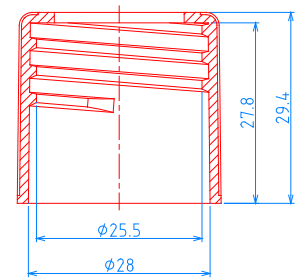

3.0cc Shower Pump(SDP-323)

Item	Description	Material
1	按頭 ACTUATOR	PP
2	結合蓋 CHAPLET	PP
3	墊片 GASKET	LDPE
4	(33/410)牙蓋 CAP	PP
5	缸體 HOUSING	PP
6	活塞桿 PLUNGER	PP
7	活塞環 PISTON RING	LDPE
8	活塞座 PISTON BASE	HDPE
9	彈簧 SPRING	SUS-304
10	塑膠珠 PLASTIC BALL	ABS
11	吸管 TUBE	LDPE
12	90°彎管 JOINT	PP
13	噴霧座 HOLDER	PP
14	噴霧頭 NOZZLE	LDPE

(28/400) CAP , P=1"x8 TPI

(28/410) CAP , P=1"x6 TPI

(38/400) CAP , P=1"x8 TPI

(28/415) CAP , P=1"x6 TPI

(38/400) CAP , P=1"x6 TPI

(30/400) CAP , P=1"x8 TPI

(38/410) CAP , P=1"x6 TPI

(33/410) CAP , P=1"x6 TPI