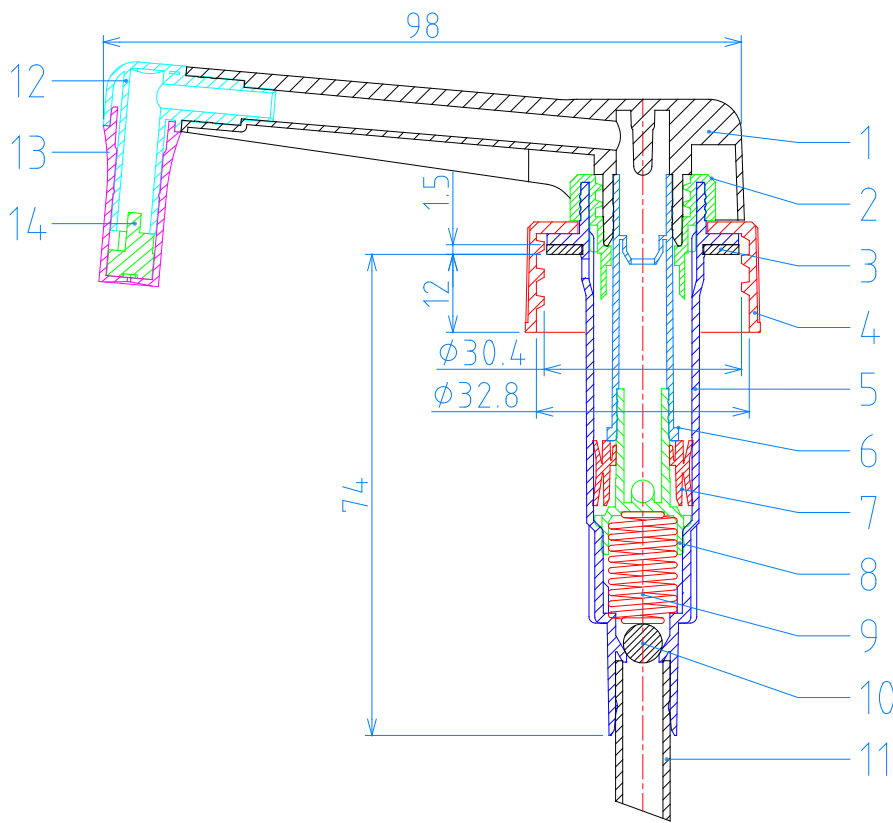

3.0cc Shower Pump(SDP-323)

Item	Description	Material
1	按頭 ACTUATOR	PP
2	結合蓋 CHAPLET	PP
3	墊片 GASKET	LDPE
4	(33/410)牙蓋 CAP	PP
5	缸體 HOUSING	PP
6	活塞桿 PLUNGER	PP
7	活塞環 PISTON RING	LDPE
8	活塞座 PISTON BASE	HDPE
9	彈簧 SPRING	SUS-304
10	塑膠珠 PLASTIC BALL	ABS
11	吸管 TUBE	LDPE
12	90°彎管 JOINT	PP
13	噴霧座 HOLDER	PP
14	噴霧頭 NOZZLE	LDPE

(28/400) CAP , P=1"x8 TPI

(28/410) CAP , P=1"x6 TPI

(38/400) CAP , P=1"x8 TPI

(28/415) CAP , P=1"x6 TPI

(38/400) CAP , P=1"x6 TPI

(30/400) CAP , P=1"x8 TPI

(38/410) CAP , P=1"x6 TPI

(33/410) CAP , P=1"x6 TPI