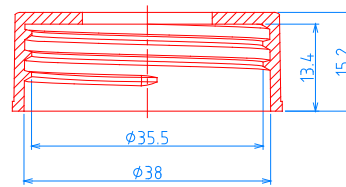

3.0cc Shower Pump(SDP-323)

Item	Description	Material
1	按頭 ACTUATOR	PP
2	結合蓋 CHAPLET	PP
3	墊片 GASKET	LDPE
4	(33/410)牙蓋 CAP	PP
5	缸體 HOUSING	PP
6	活塞桿 PLUNGER	PP
7	活塞環 PISTON RING	LDPE
8	活塞座 PISTON BASE	HDPE
9	彈簧 SPRING	SUS-304
10	塑膠珠 PLASTIC BALL	ABS
11	吸管 TUBE	LDPE
12	90°彎管 JOINT	PP
13	噴霧座 HOLDER	PP
14	噴霧頭 NOZZLE	LDPE

(28/400) CAP , P=1"x8 TPI

(28/410) CAP , P=1"x6 TPI

(38/400) CAP , P=1"x8 TPI

(28/415) CAP , P=1"x6 TPI

(38/400) CAP , P=1"x6 TPI

(30/400) CAP , P=1"x8 TPI

(38/410) CAP , P=1"x6 TPI

(33/410) CAP , P=1"x6 TPI