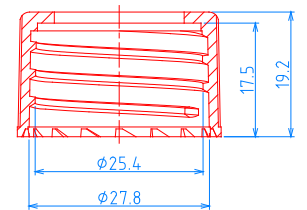

3.0cc Shower Pump(SDP-323)

Item	Description	Material
1	按頭 ACTUATOR	PP
2	結合蓋 CHAPLET	PP
3	墊片 GASKET	LDPE
4	(33/410)牙蓋 CAP	PP
5	缸體 HOUSING	PP
6	活塞桿 PLUNGER	PP
7	活塞環 PISTON RING	LDPE
8	活塞座 PISTON BASE	HDPE
9	彈簧 SPRING	SUS-304
10	塑膠珠 PLASTIC BALL	ABS
11	吸管 TUBE	LDPE
12	90°彎管 JOINT	PP
13	噴霧座 HOLDER	PP
14	噴霧頭 NOZZLE	LDPE

(28/400) CAP , P=1"x8 TPI

(28/410) CAP , P=1"x6 TPI

(38/400) CAP , P=1"x8 TPI

(28/415) CAP , P=1"x6 TPI

(38/400) CAP , P=1"x6 TPI

(30/400) CAP , P=1"x8 TPI

(38/410) CAP , P=1"x6 TPI

(33/410) CAP , P=1"x6 TPI