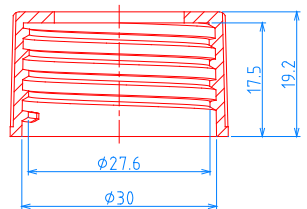

3.0cc Shower Pump(SDP-323)

Item	Description	Material
1	按頭 ACTUATOR	PP
2	結合蓋 CHAPLET	PP
3	墊片 GASKET	LDPE
4	(33/410)牙蓋 CAP	PP
5	缸體 HOUSING	PP
6	活塞桿 PLUNGER	PP
7	活塞環 PISTON RING	LDPE
8	活塞座 PISTON BASE	HDPE
9	彈簧 SPRING	SUS-304
10	塑膠珠 PLASTIC BALL	ABS
11	吸管 TUBE	LDPE
12	90°彎管 JOINT	PP
13	噴霧座 HOLDER	PP
14	噴霧頭 NOZZLE	LDPE

(28/400) CAP , P=1"x8 TPI

(28/410) CAP , P=1"x6 TPI

(38/400) CAP , P=1"x8 TPI

(28/415) CAP , P=1"x6 TPI

(38/400) CAP , P=1"x6 TPI

(30/400) CAP , P=1"x8 TPI

(38/410) CAP , P=1"x6 TPI

(33/410) CAP , P=1"x6 TPI