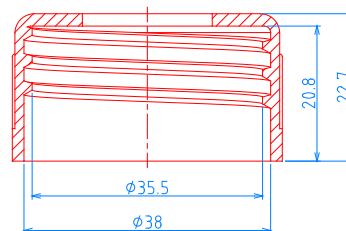

3.0cc Shower Pump(SDP-323)

Item	Description	Material
1	按頭 ACTUATOR	PP
2	結合蓋 CHAPLET	PP
3	墊片 GASKET	LDPE
4	(33/410)牙蓋 CAP	PP
5	缸體 HOUSING	PP
6	活塞桿 PLUNGER	PP
7	活塞環 PISTON RING	LDPE
8	活塞座 PISTON BASE	HDPE
9	彈簧 SPRING	SUS-304
10	塑膠珠 PLASTIC BALL	ABS
11	吸管 TUBE	LDPE
12	90°彎管 JOINT	PP
13	噴霧座 HOLDER	PP
14	噴霧頭 NOZZLE	LDPE

(28/400) CAP , P=1"x8 TPI

(28/410) CAP , P=1"x6 TPI

(38/400) CAP , P=1"x8 TPI

(28/415) CAP , P=1"x6 TPI

(38/400) CAP , P=1"x6 TPI

(30/400) CAP , P=1"x8 TPI

(38/410) CAP , P=1"x6 TPI

(33/410) CAP , P=1"x6 TPI