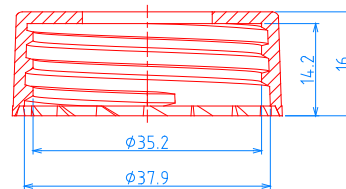

3.0cc Shower Pump(SDP-323)

Item	Description	Material
1	按頭 ACTUATOR	PP
2	結合蓋 CHAPLET	PP
3	墊片 GASKET	LDPE
4	(33/410)牙蓋 CAP	PP
5	缸體 HOUSING	PP
6	活塞桿 PLUNGER	PP
7	活塞環 PISTON RING	LDPE
8	活塞座 PISTON BASE	HDPE
9	彈簧 SPRING	SUS-304
10	塑膠珠 PLASTIC BALL	ABS
11	吸管 TUBE	LDPE
12	90°彎管 JOINT	PP
13	噴霧座 HOLDER	PP
14	噴霧頭 NOZZLE	LDPE

(28/400) CAP , P=1"x8 TPI

(28/410) CAP , P=1"x6 TPI

(38/400) CAP , P=1"x8 TPI

(28/415) CAP , P=1"x6 TPI

(38/400) CAP , P=1"x6 TPI

(30/400) CAP , P=1"x8 TPI

(38/410) CAP , P=1"x6 TPI

(33/410) CAP , P=1"x6 TPI