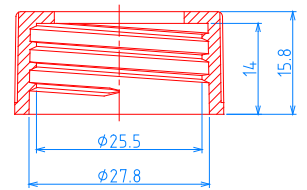

3.0cc Shower Pump(SDP-323)

Item	Description	Material
1	按頭 ACTUATOR	PP
2	結合蓋 CHAPLET	PP
3	墊片 GASKET	LDPE
4	(33/410)牙蓋 CAP	PP
5	缸體 HOUSING	PP
6	活塞桿 PLUNGER	PP
7	活塞環 PISTON RING	LDPE
8	活塞座 PISTON BASE	HDPE
9	彈簧 SPRING	SUS-304
10	塑膠珠 PLASTIC BALL	ABS
11	吸管 TUBE	LDPE
12	90°彎管 JOINT	PP
13	噴霧座 HOLDER	PP
14	噴霧頭 NOZZLE	LDPE

(28/400) CAP , P=1"x8 TPI

(28/410) CAP , P=1"x6 TPI

(38/400) CAP , P=1"x8 TPI

(28/415) CAP , P=1"x6 TPI

(38/400) CAP , P=1"x6 TPI

(30/400) CAP , P=1"x8 TPI

(38/410) CAP , P=1"x6 TPI

(33/410) CAP , P=1"x6 TPI